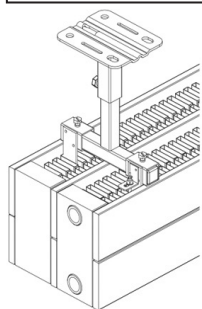

Golvkonsolen levereras med ett tippskydd som fästes i konvektorns övre lamellrad.

**Montering:**  
Golvkonsolerna placeras 150mm från konvektorns gavlar.

**Mått täcklock:**  
Djup: 138 mm  
Bredd: 115 mm