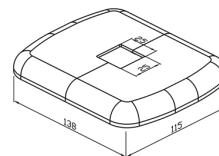

Golvkonsolen levereras med ett tippskydd som fästes i konvektorns övre lamellrad.

**Montering:**  
Golvkonsolerna placeras 150mm från konvektorns gavlar.

**Mått täcklock:**  
Djup: 138 mm  
Bredd: 115 mm