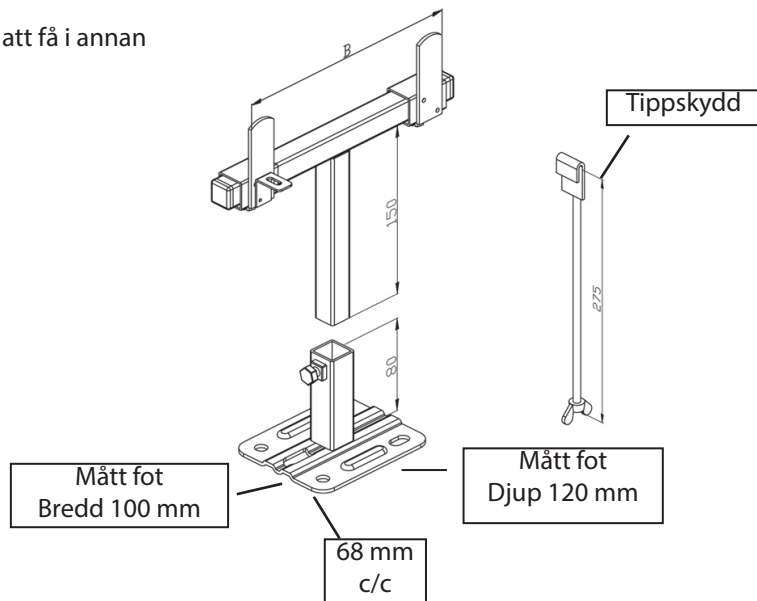

Golvkonsolen levereras med ett tippskydd som fästes i konvektorns övre lamellrad.

**Montering:**  
Golvkonsolerna placeras 150mm från konvektorns gavlar.

**Mått täcklock:**  
Djup: 138 mm  
Bredd: 115 mm