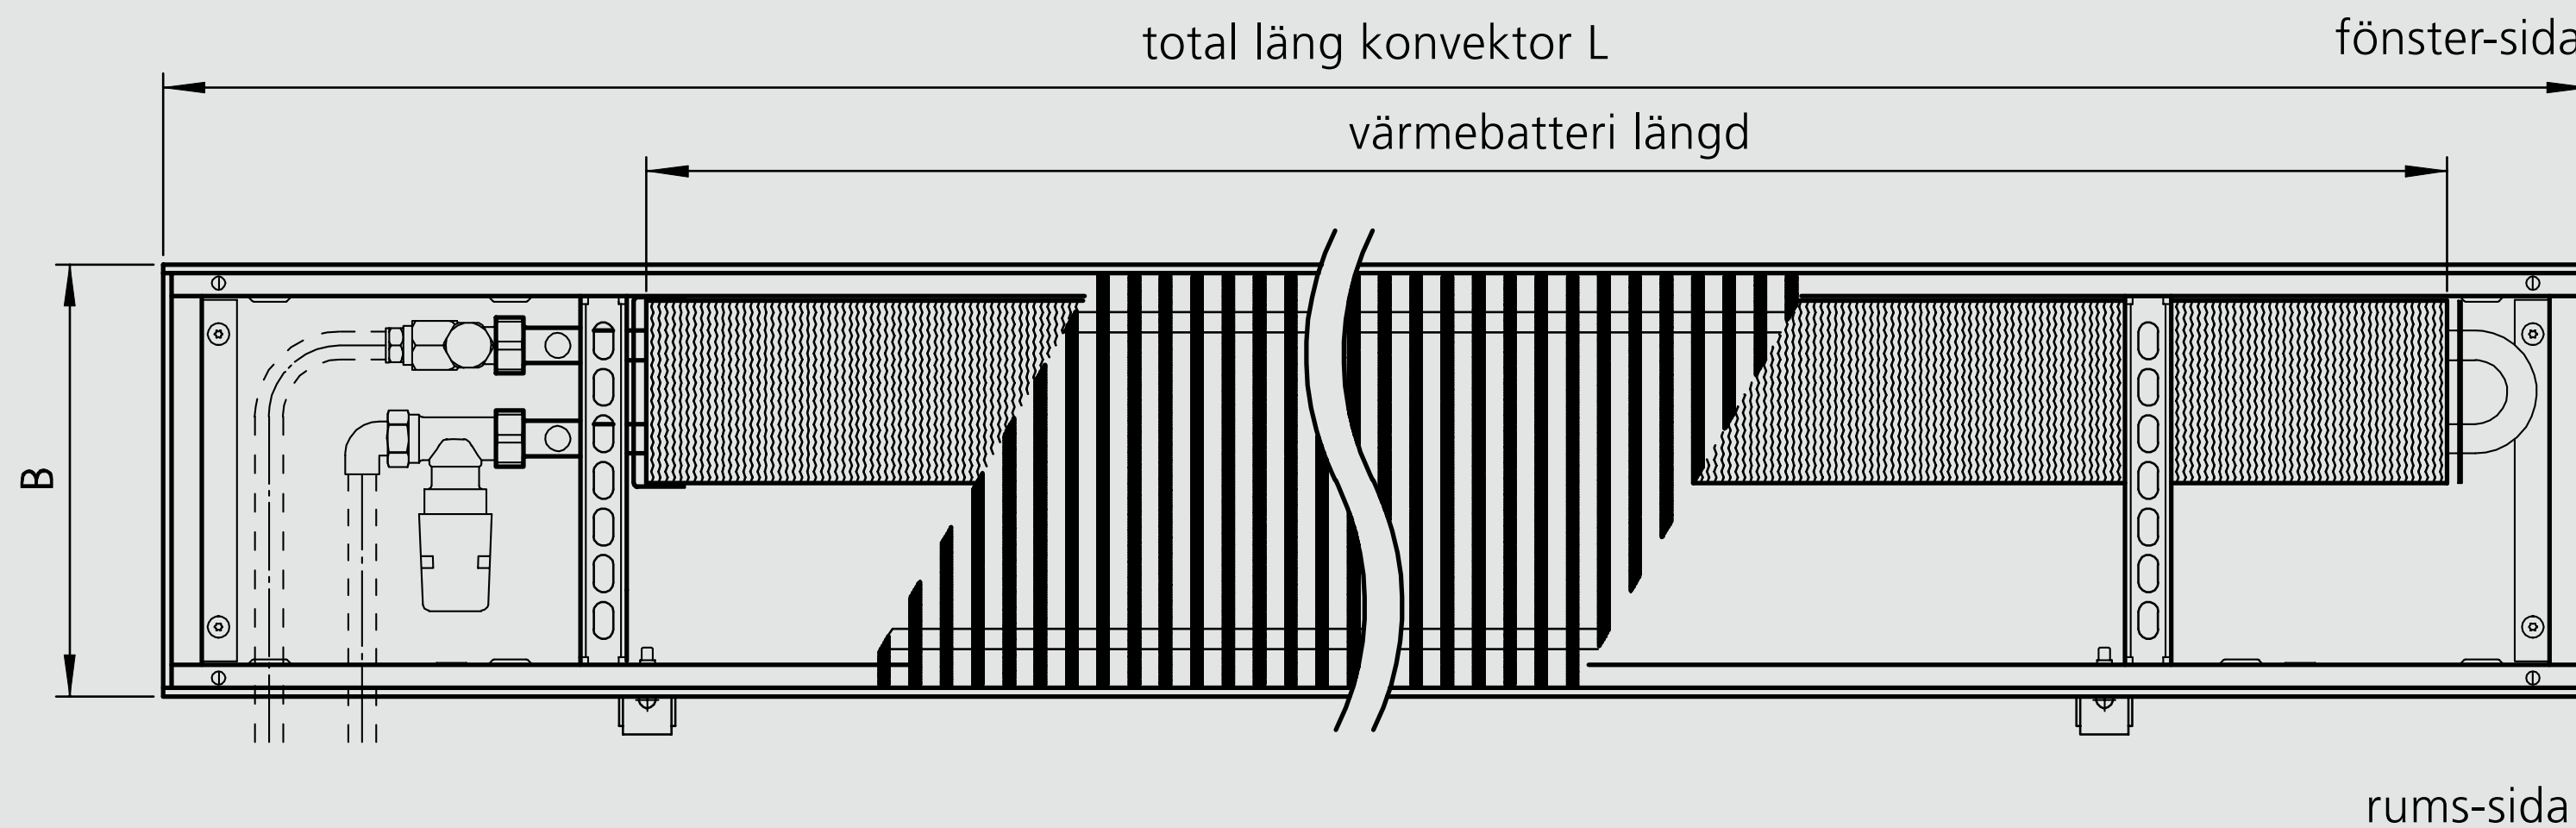

# Dimensioner

sett framifrån på en NK 232

sett från gaveln, anslutning vänster på en NK 232

sett uppifrån på en NK 232

Katherm	A	B	max. C
	[mm]	[mm]	[mm]
NK 137	92/120/--/--	137	126/154/--/--
NK 182	92/120/150/200	182	126/154/184/234
NK 232	92/120/150/200	232	126/154/184/234
NK 300	92/120/150/200	300	126/154/184/234
NK 380	92/120/150/200	380	126/154/184/234