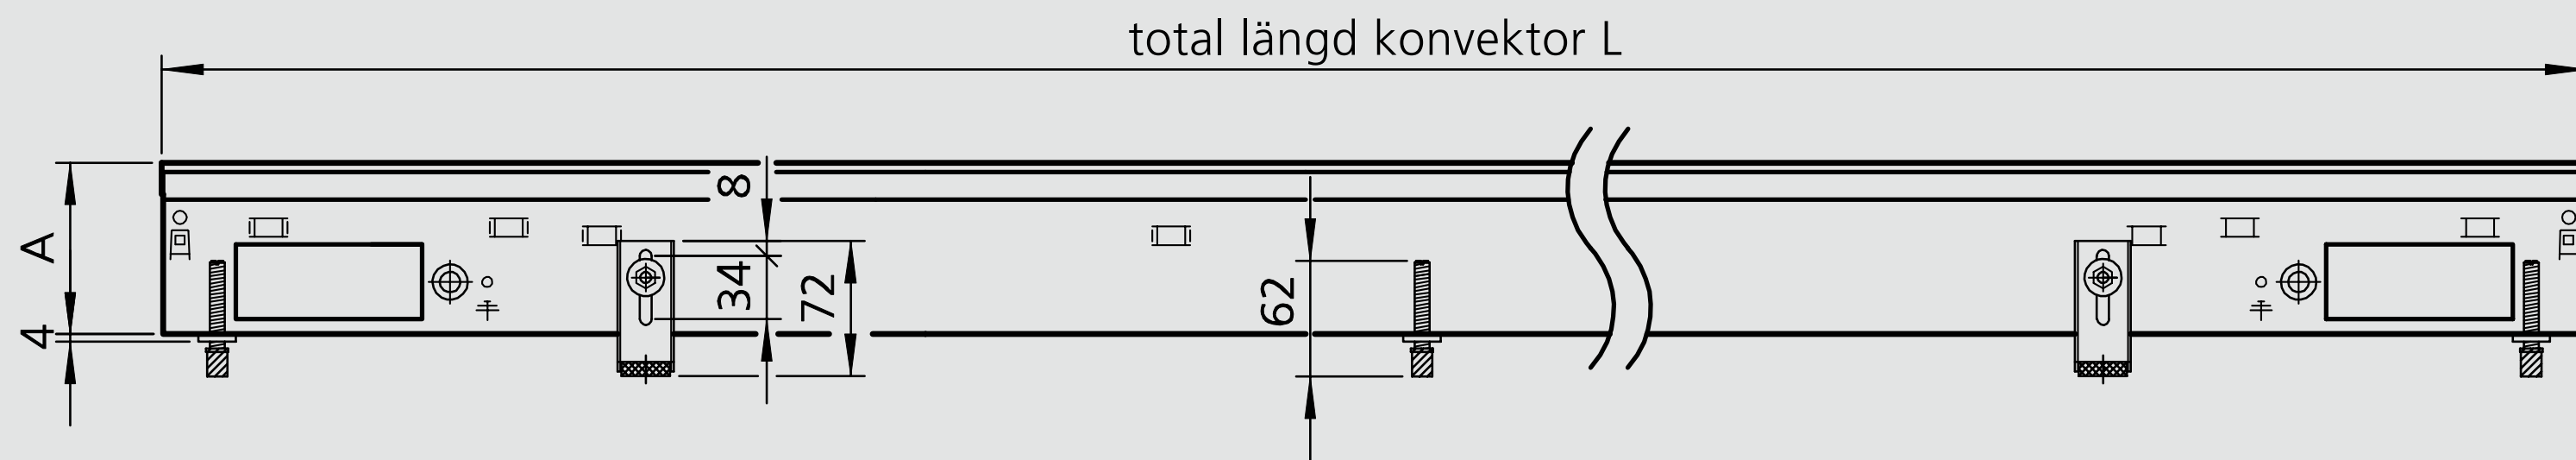

# Dimensioner

sett framifrån på en NK 232

sett från gaveln, anslutning vänster på en NK 232

sett uppifrån på en NK 232

Katherm	A	B	max. C
	[mm]	[mm]	[mm]
NK 137	92/120/--/--	137	126/154/--/--
NK 182	92/120/150/200	182	126/154/184/234
NK 232	92/120/150/200	232	126/154/184/234
NK 300	92/120/150/200	300	126/154/184/234
NK 380	92/120/150/200	380	126/154/184/234