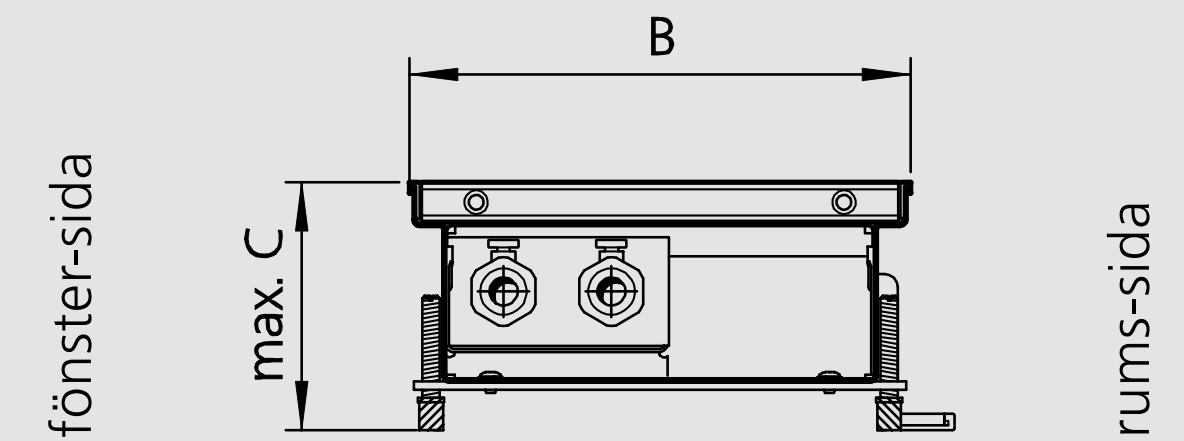

# Dimensioner

sett framifrån på en NK 232

sett från gaveln, anslutning vänster på en NK 232

sett uppifrån på en NK 232

Katherm	A	B	max. C
	[mm]	[mm]	[mm]
NK 137	92/120/--/--	137	126/154/--/--
NK 182	92/120/150/200	182	126/154/184/234
NK 232	92/120/150/200	232	126/154/184/234
NK 300	92/120/150/200	300	126/154/184/234
NK 380	92/120/150/200	380	126/154/184/234