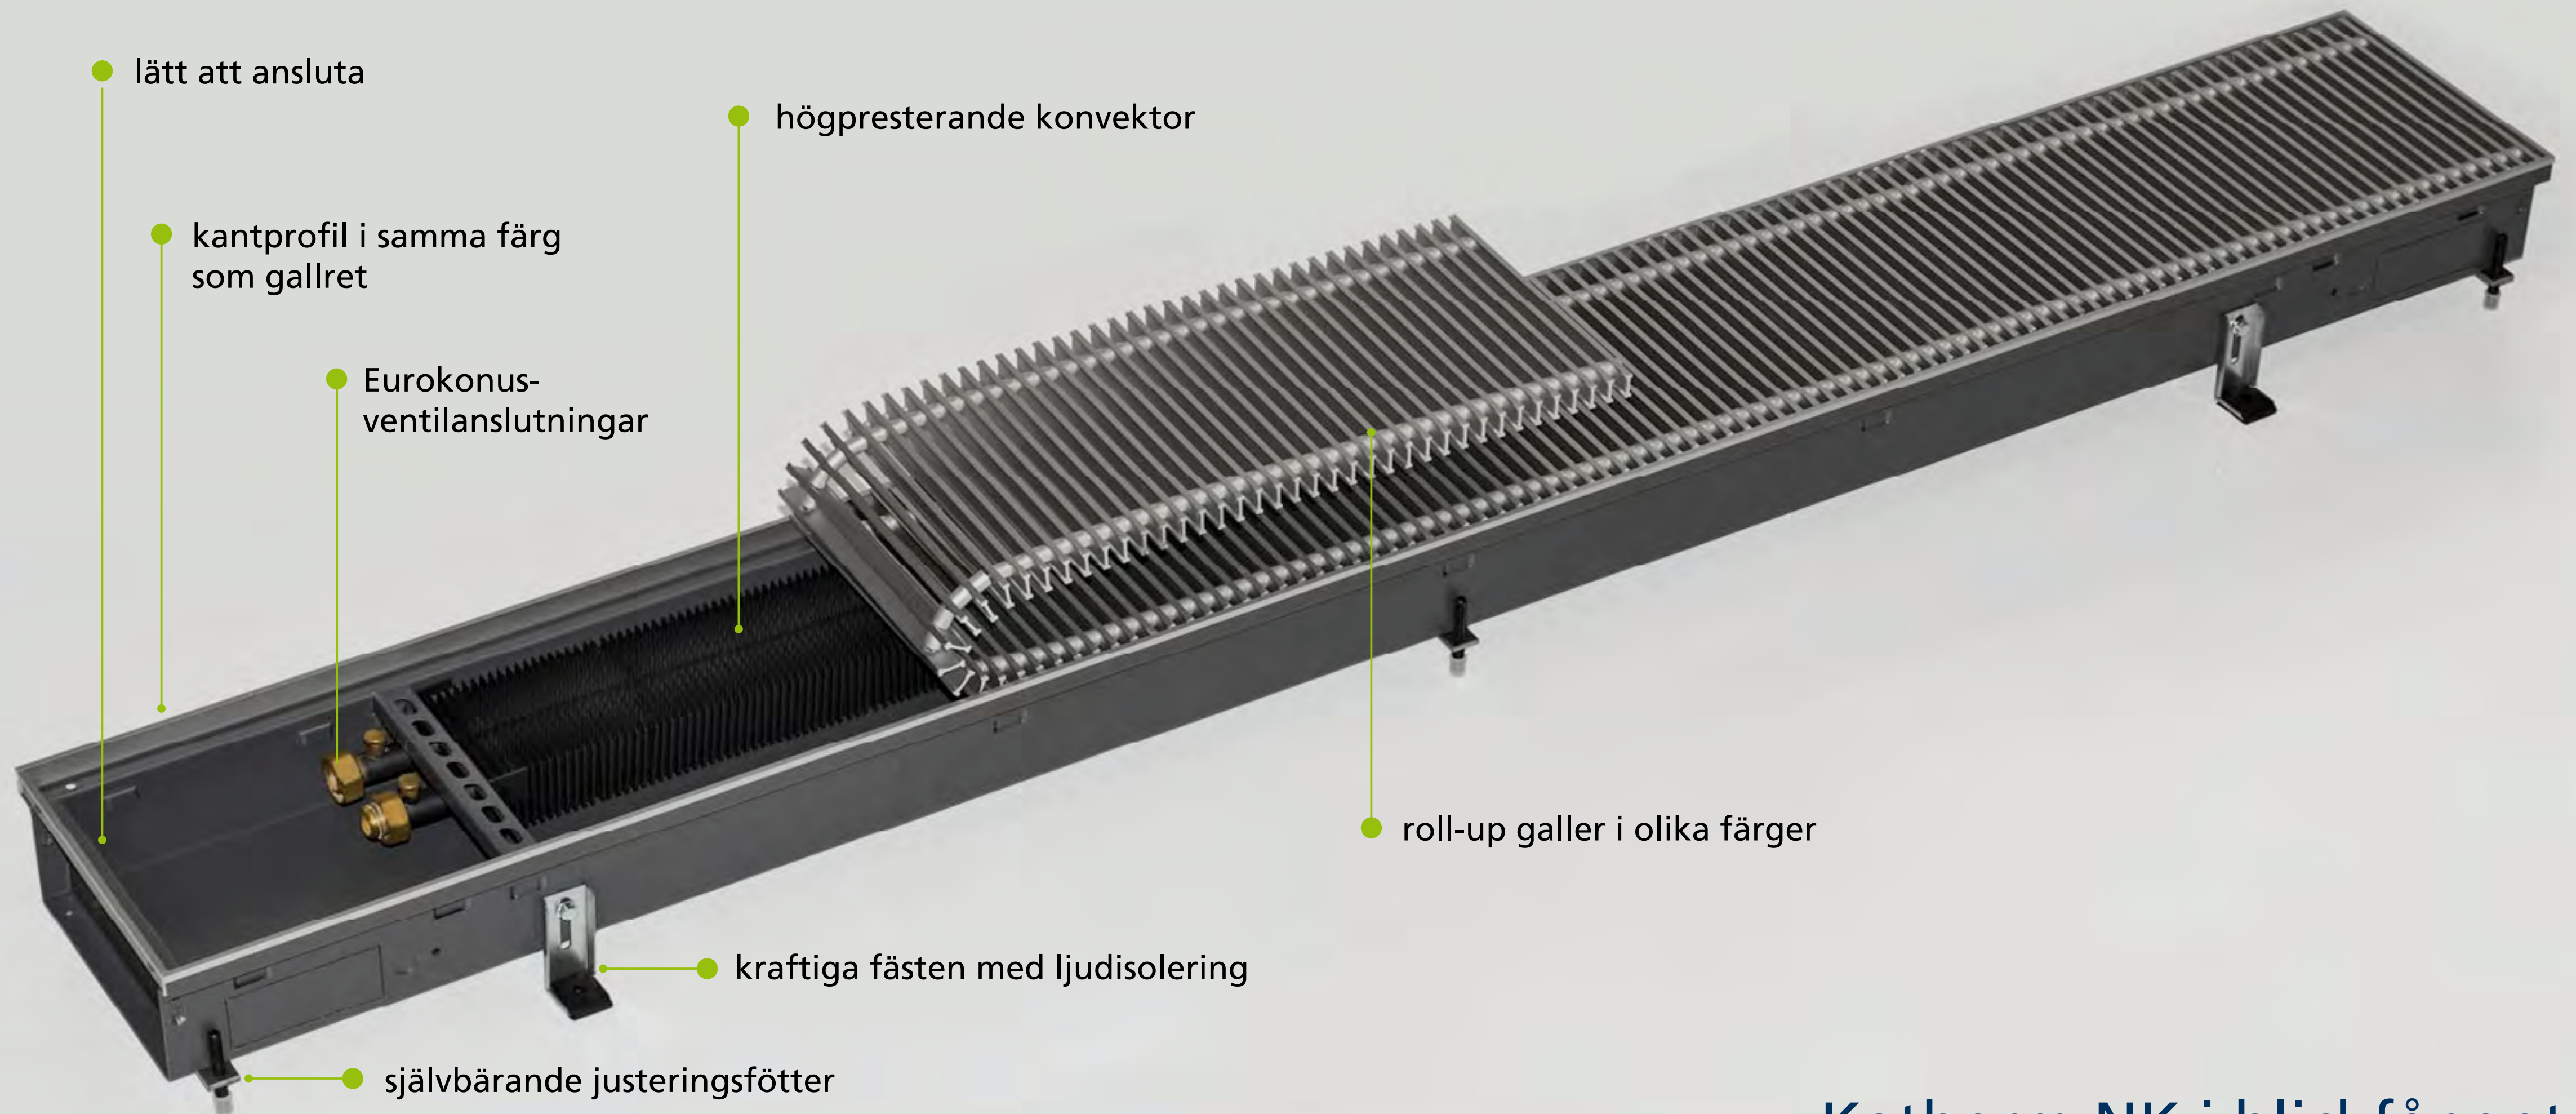

Katherm NK i blickfånget