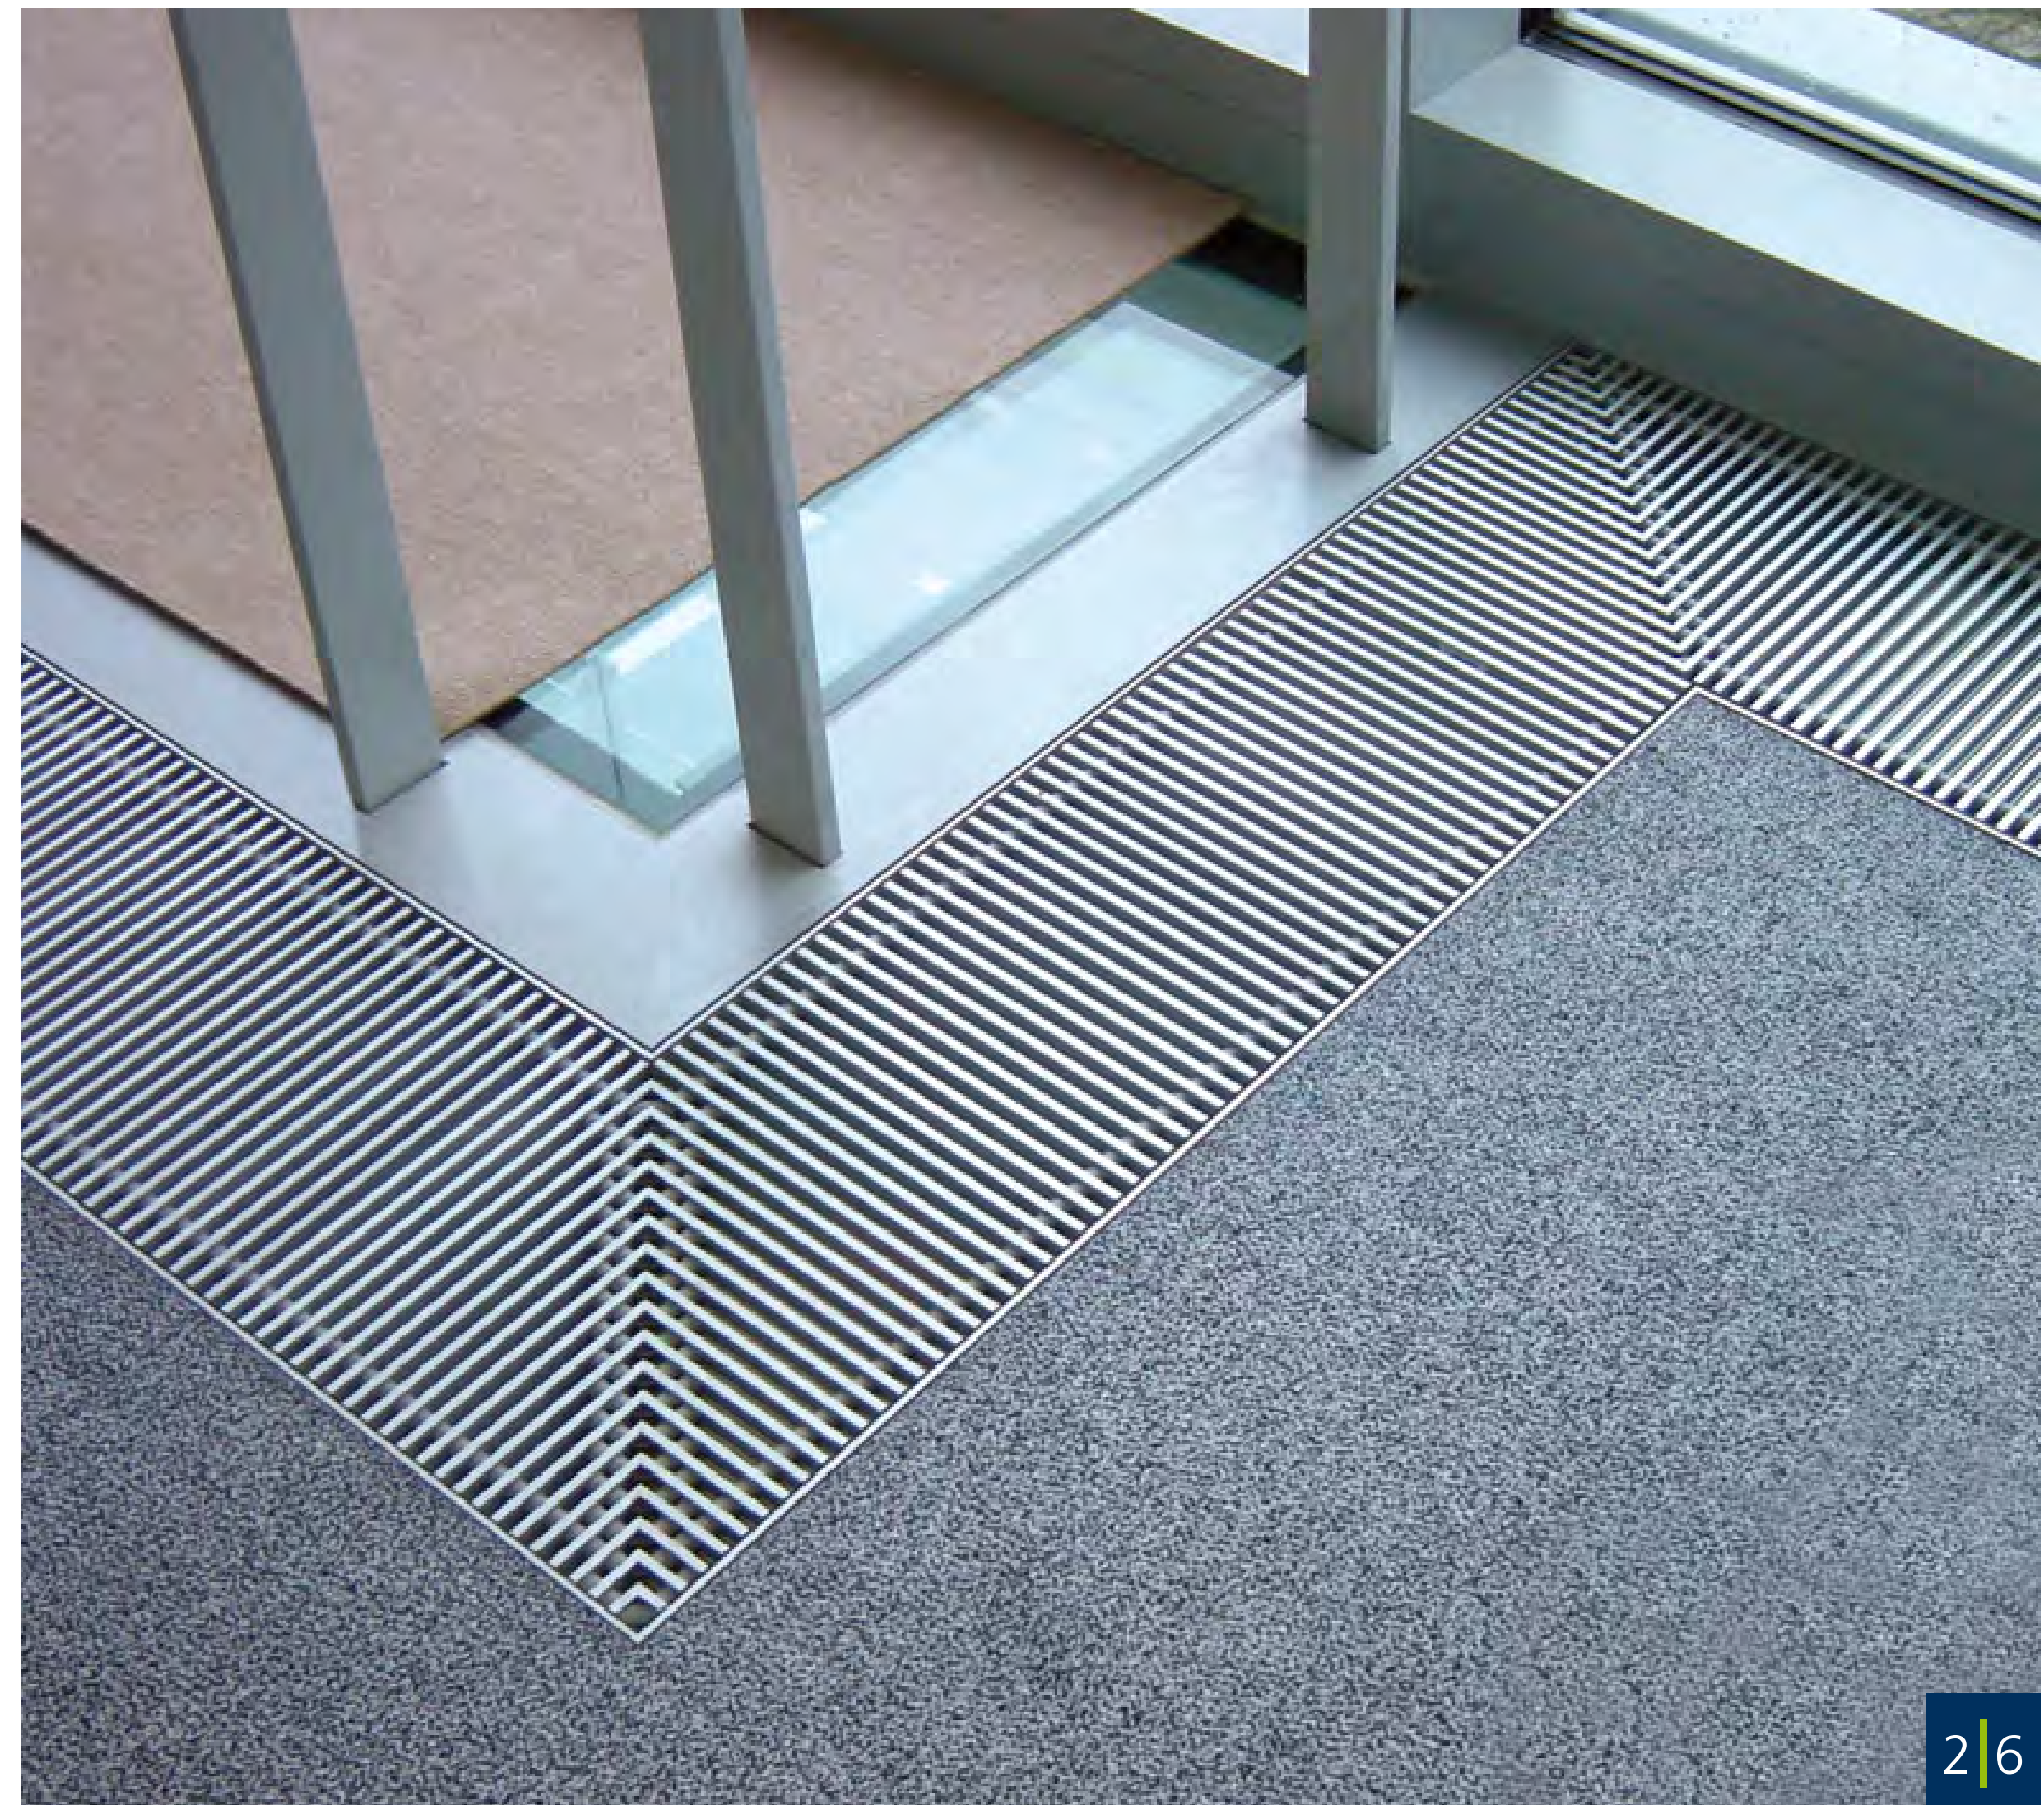

När storleken har betydelse

Designlösningar kan vara enkelt!
Framför allt när ni med QK kan
välja mellan 60 olika kombinationer.

Fördelar

Översikt

Detalj

Reglering

Effekt

Kontakt

Meny