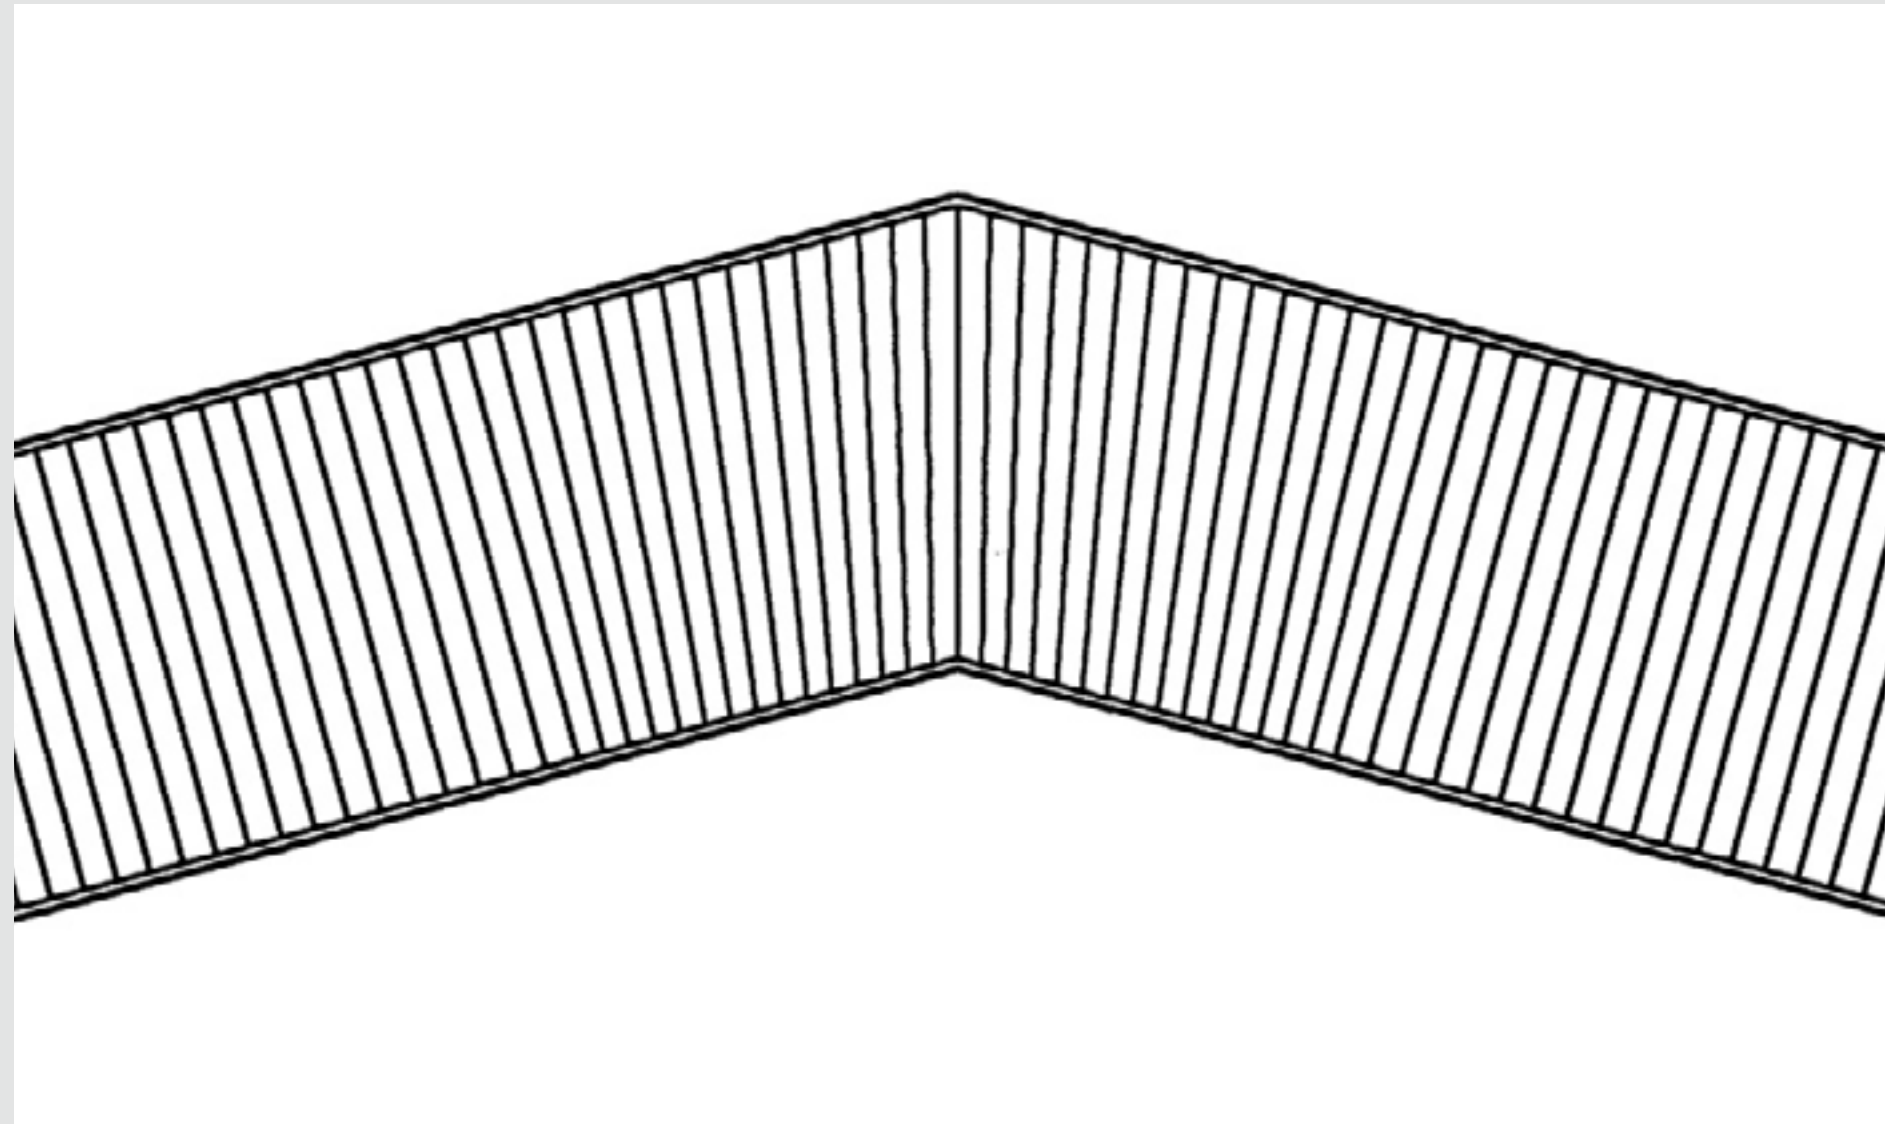

Hörnlösning

- ▶ finns för raka eller trubbiga hörn

Täckplåt för elinstallation

- ▶ döljer eluttag och armaturer

Fördelar

Översikt

Detalj

Reglering