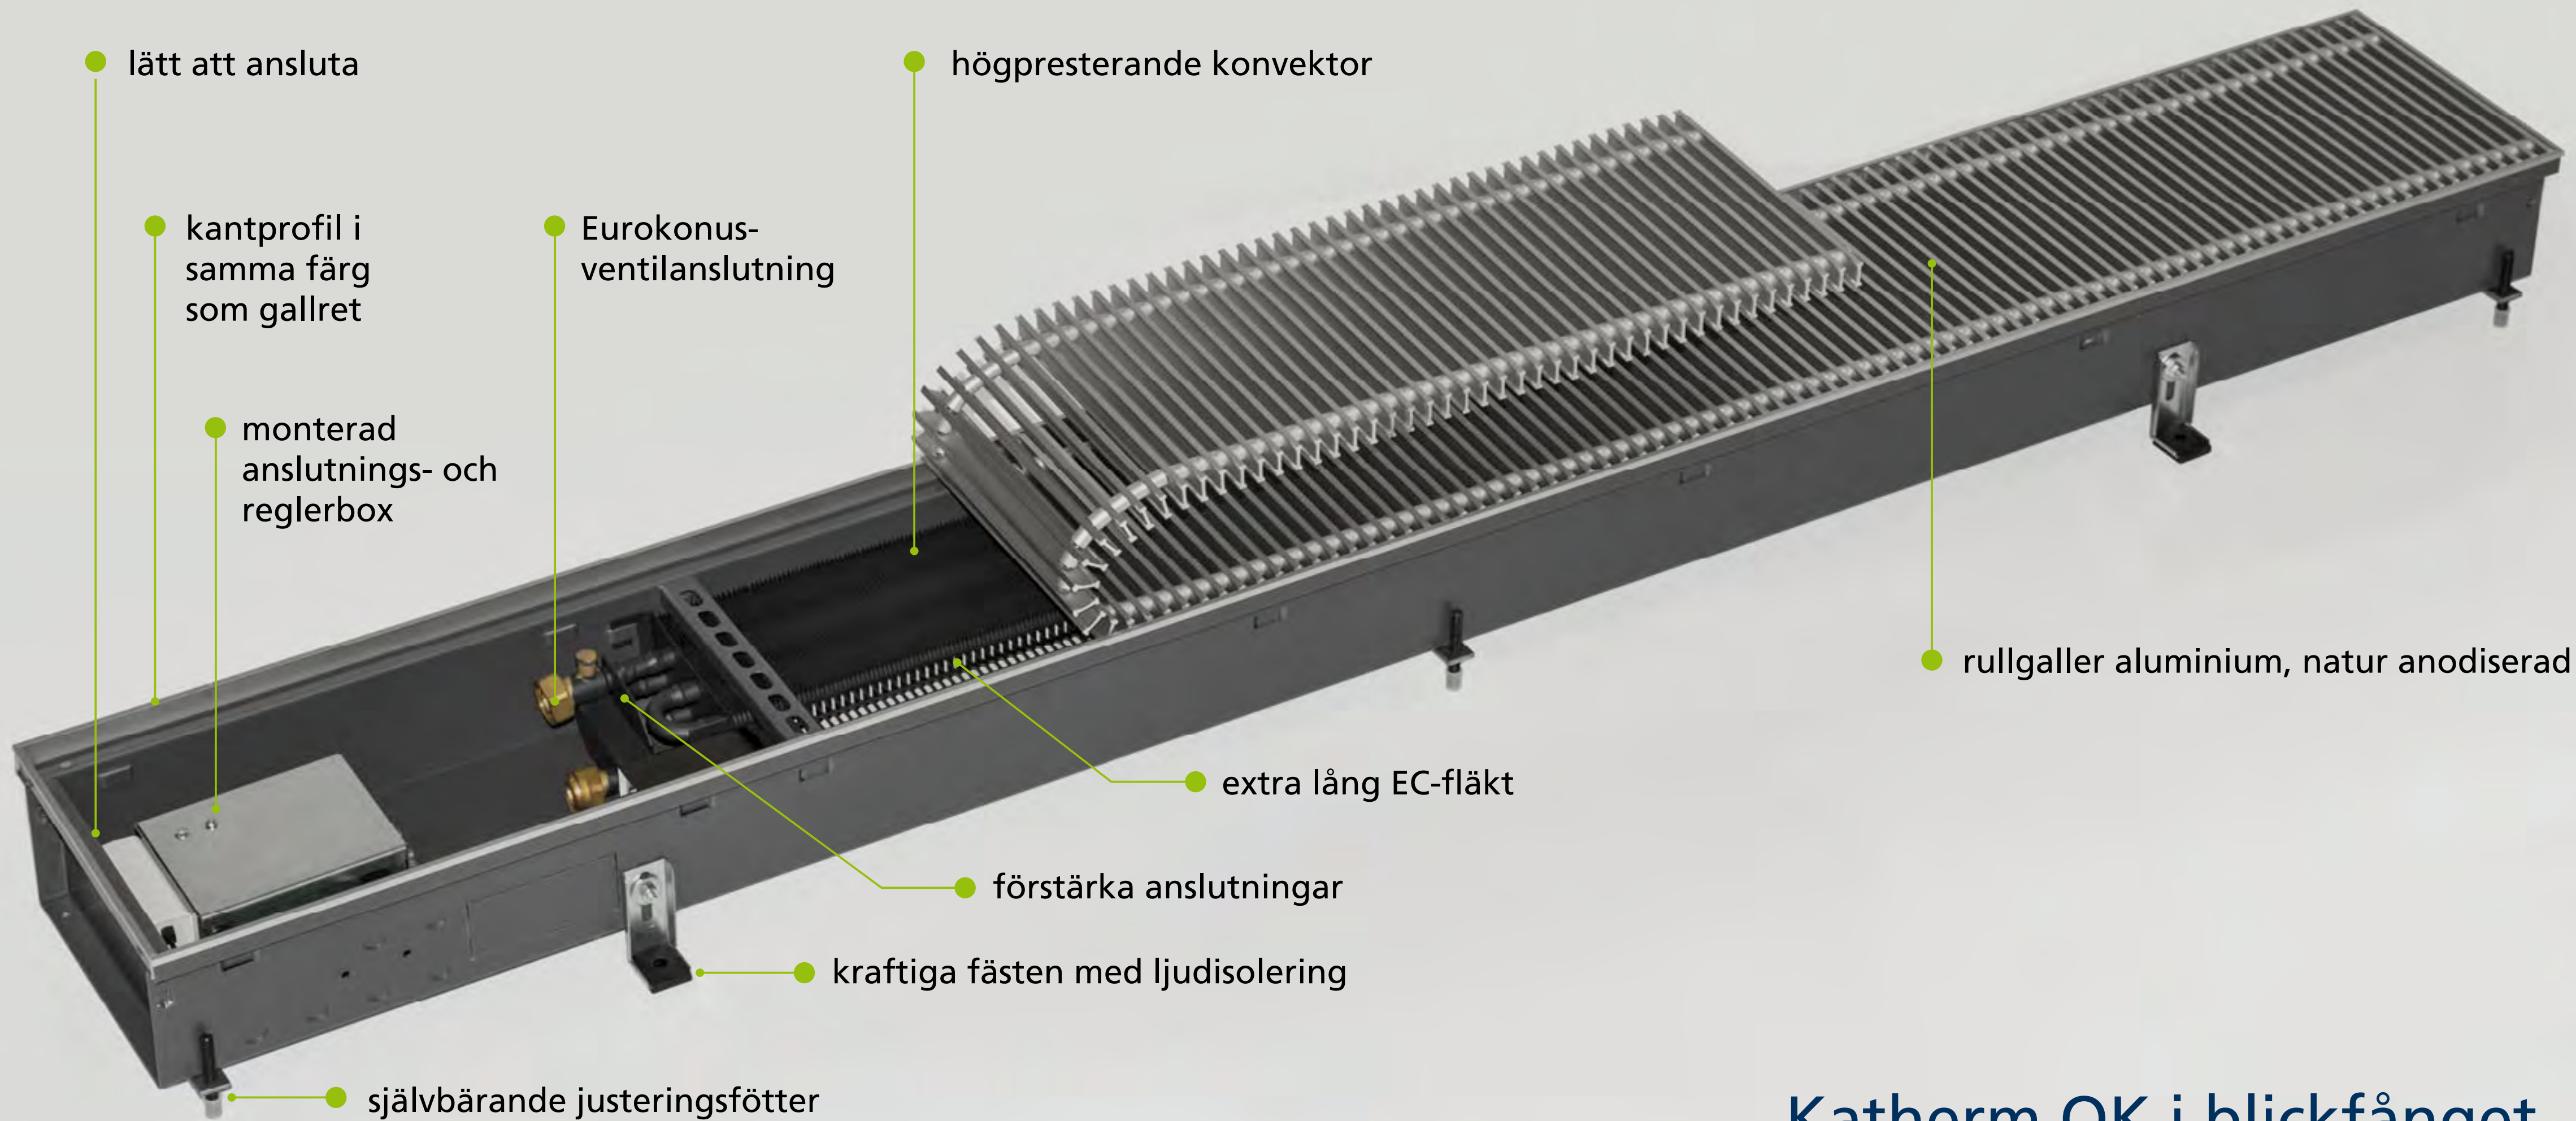

Snabb och enkel montering

Med Eurokonus-ventilanslutning går installationen snabbt och enkelt. Levereras alltid med steglösa, självbärande fötter och kraftiga ljuddämpade fästen. Allt för att reducera installationstid och därmed kostnader.

Katherm QK i blickfånget

Enkelt kopplingsbar

- ▶ avtagbart gavelplåt för enkel anslutning av konvektorer

Fördelar

Översikt

Detalj

Reglering

Effekt

Kontakt

Meny

Täckplatta

- ▶ skyddar anslutningarna mot smuts och damm och ger ett snygg visuellt intryck

Fördelar

Översikt

Detalj

Reglering