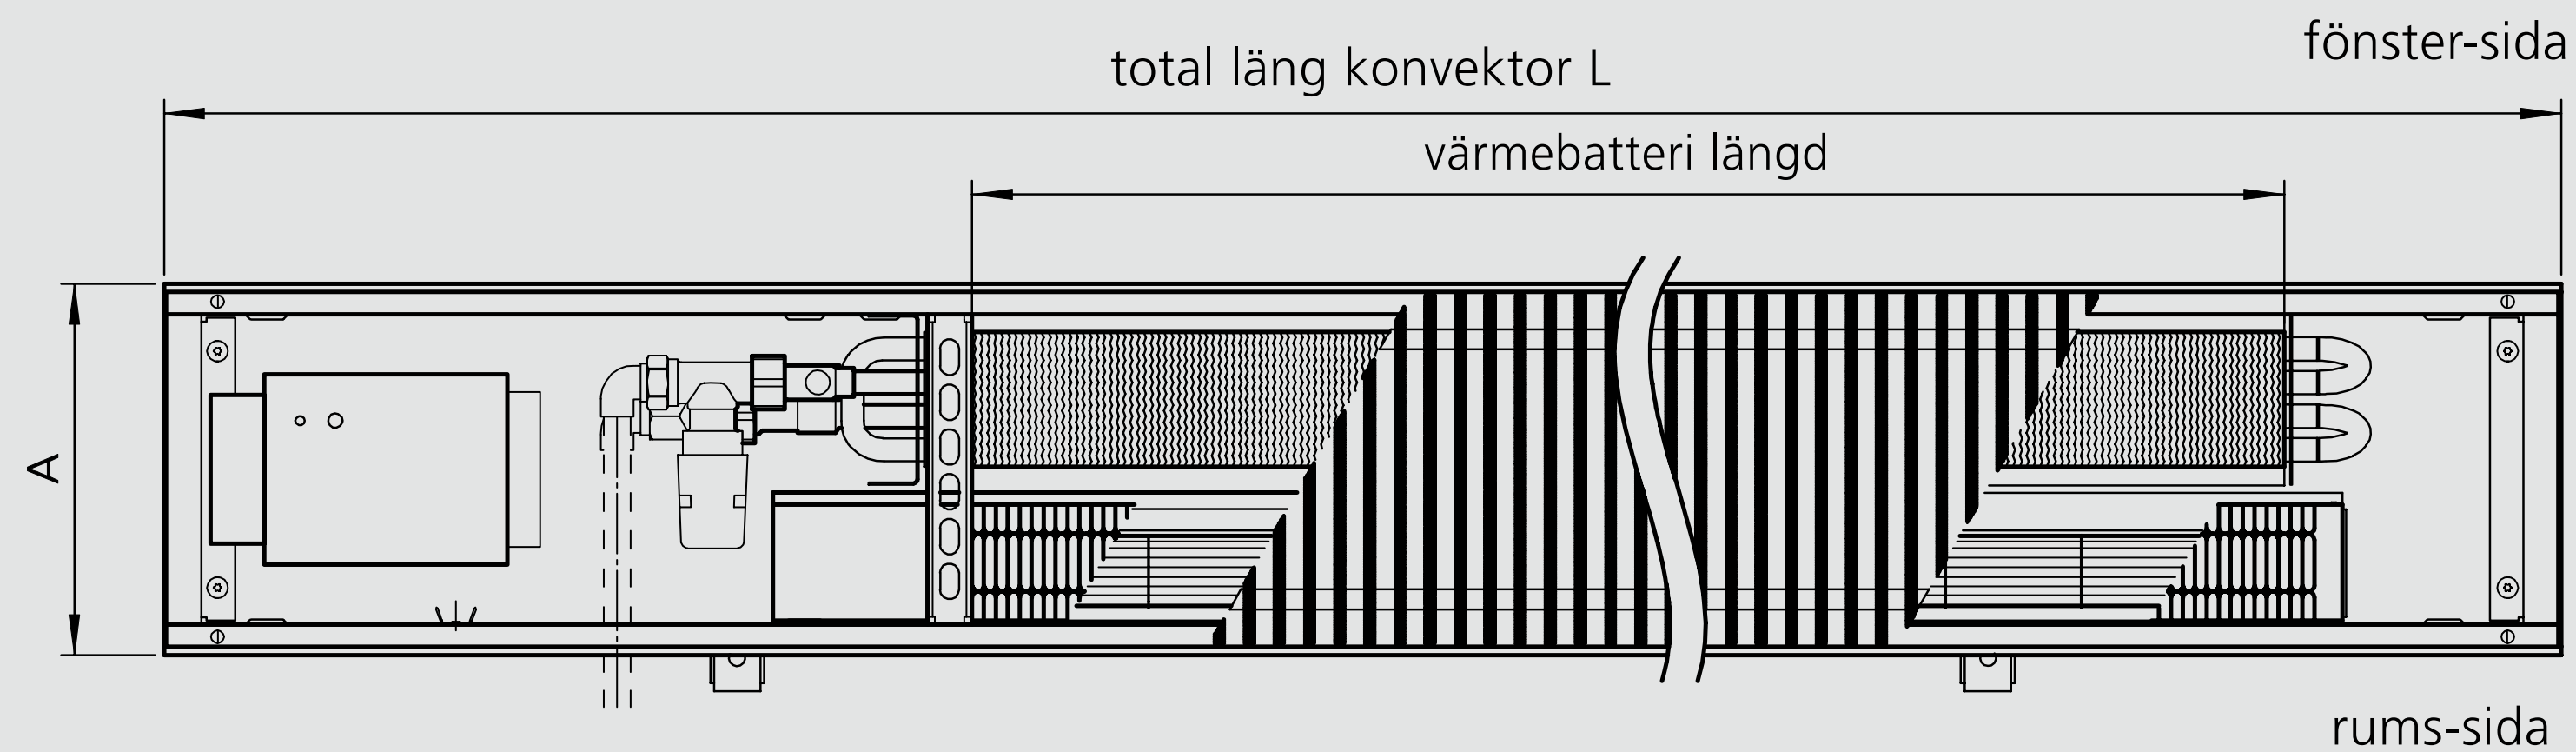

sett uppifrån på en. QK 207

Katherm	A	Höjd	Längd
		[mm]	[mm]
QK 182	182	112 (+4)	1000 - 3200
QK 207s	207		
QK 207	207		
QK 232s	232		
QK 232	232		

Fördelar

Översikt

Detalj

Reglering

Effekt

Kontakt