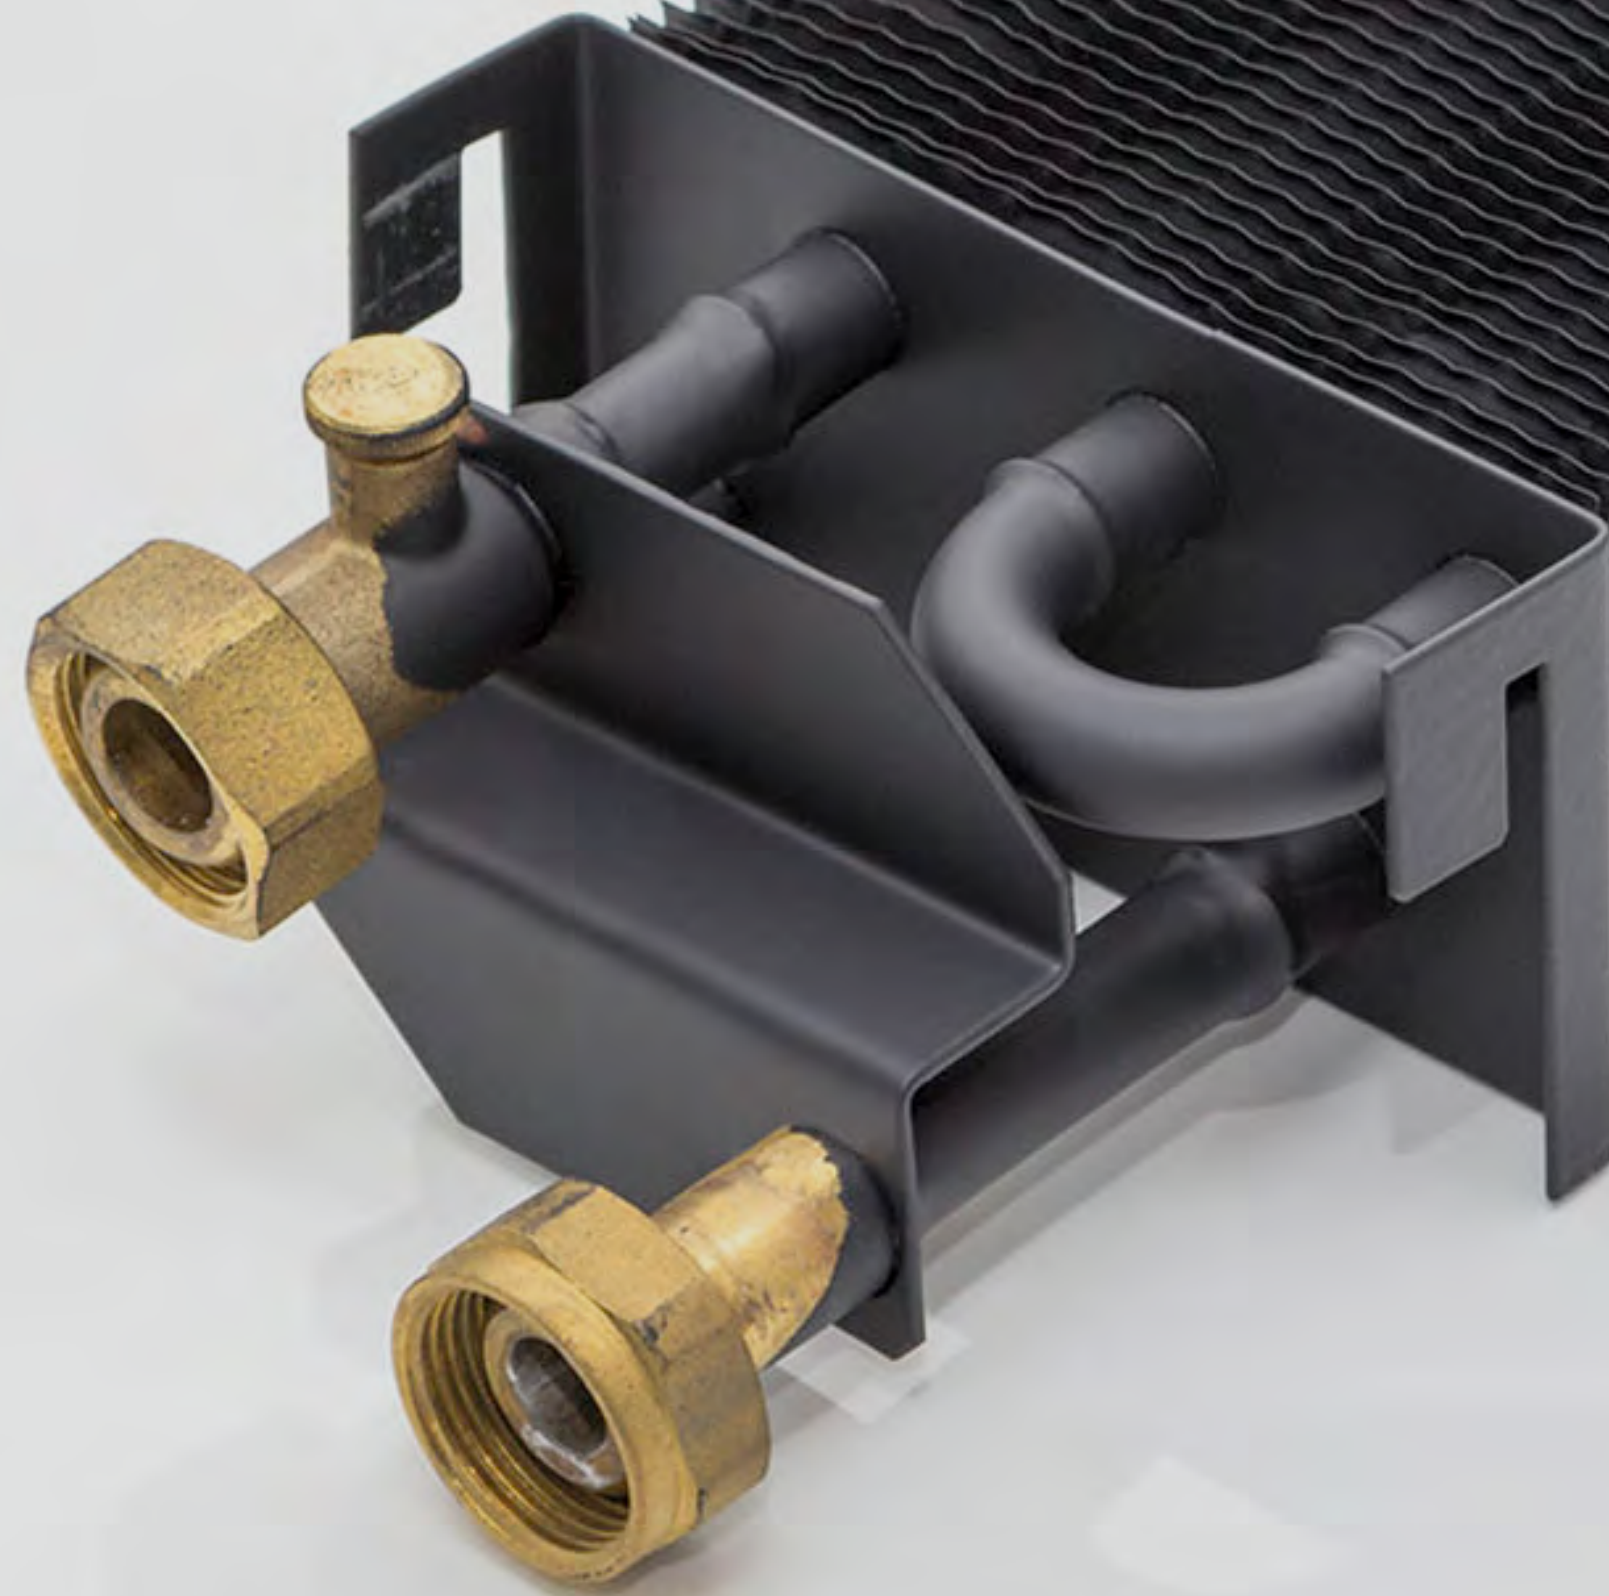

Högpresterande konvektor

- välbeprövad kombination av koppar och aluminium
- optimerad för luftflöden och värmeöverföring
- grafitgrå beläggning

Fördelar

Översikt

Detalj

Reglering

Effekt

Kontakt

Meny