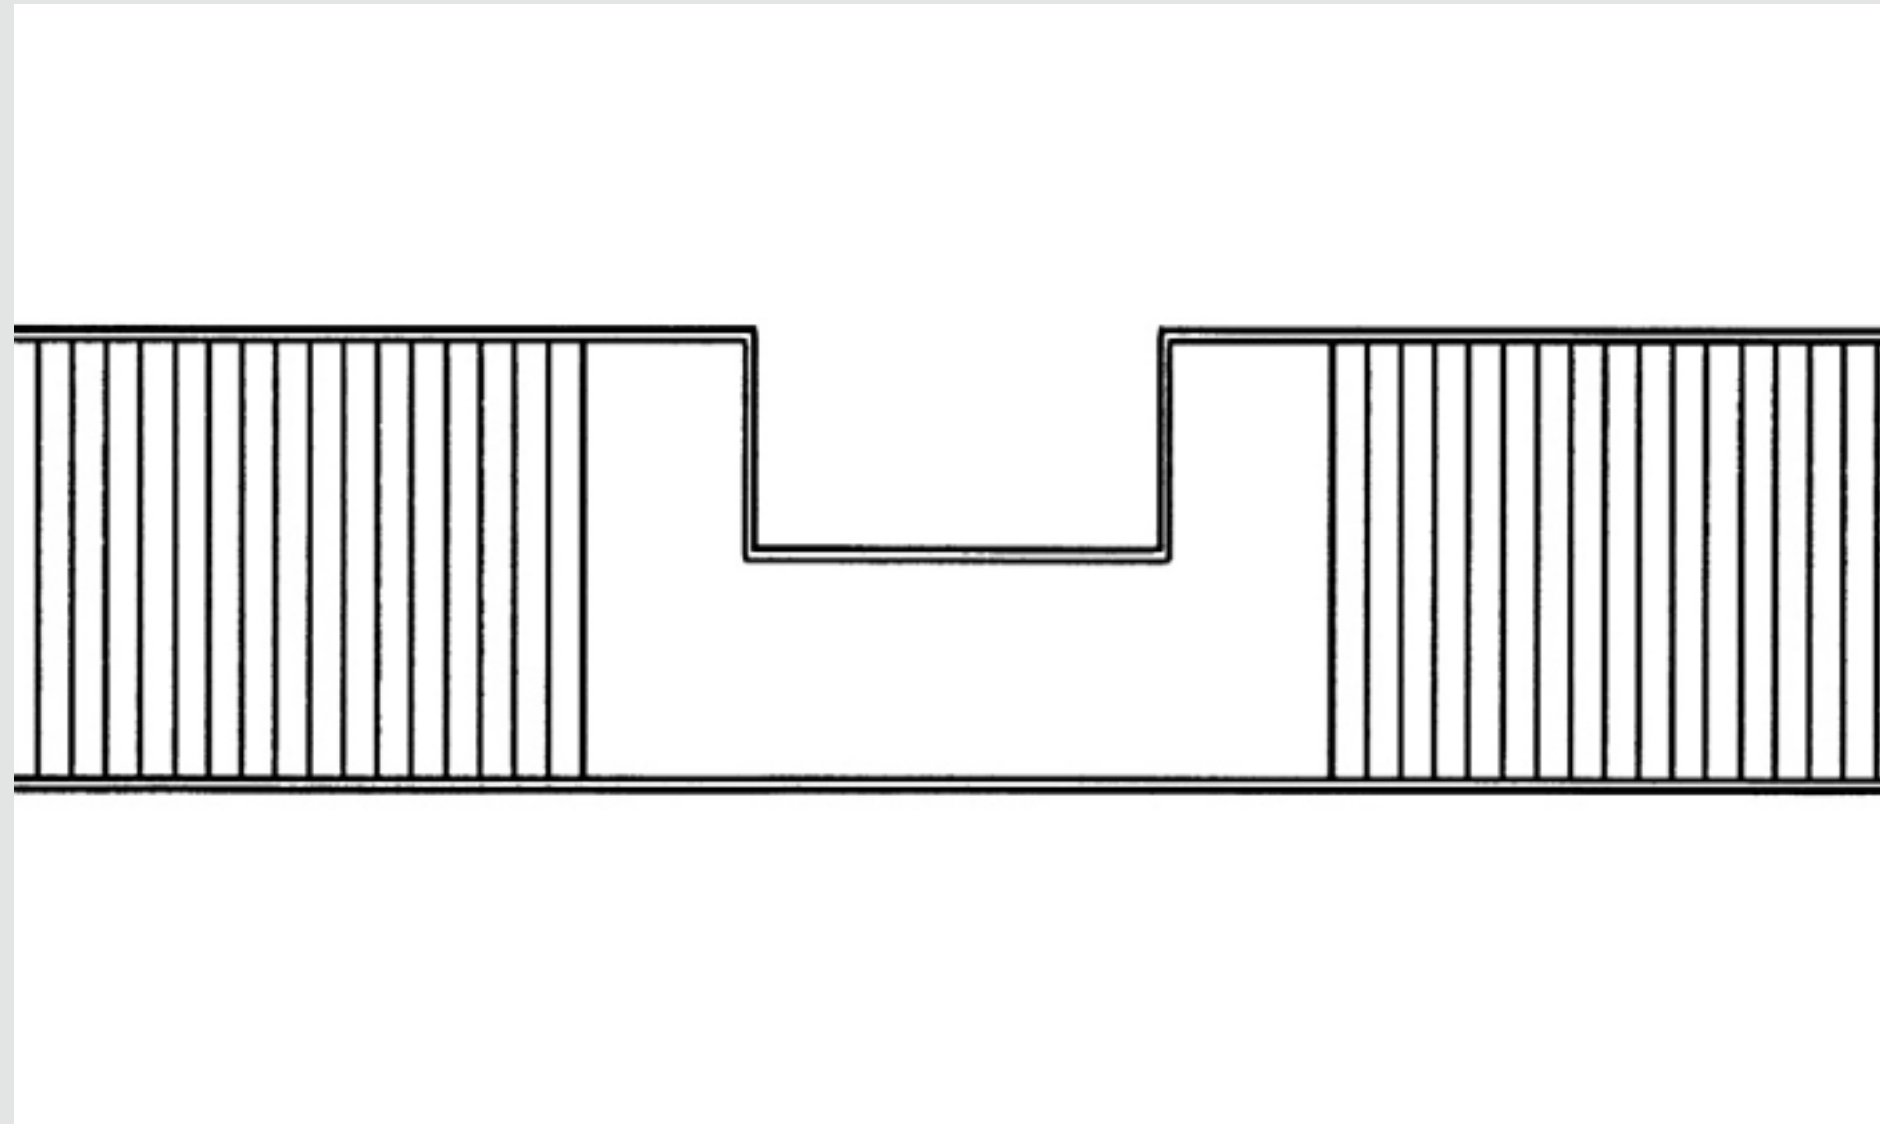

Vi klarar även de tuffaste utmaningarna på ert bygge oavsett form eller storlek.

Urtag med täckplåt

- äckplåt vid pelare
- finns i olika färger