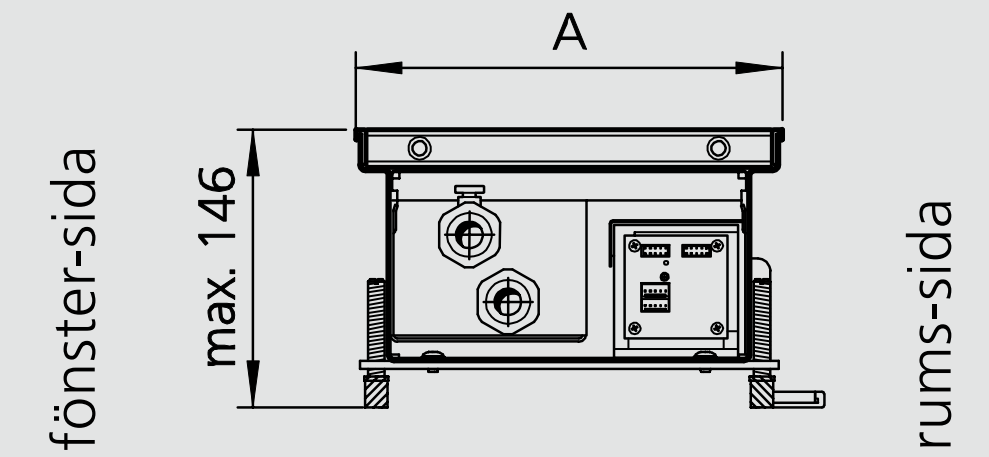

Värmeeffekten är testad enligt nya DIN EN 16430 (utkast maj 2012): fläktelement, konvektorer och golvkonvektorer

¹⁾ preliminär effektdata ²⁾ fläkthastighet

Dimensioner

sett framifrån på en QK207

genomskäring