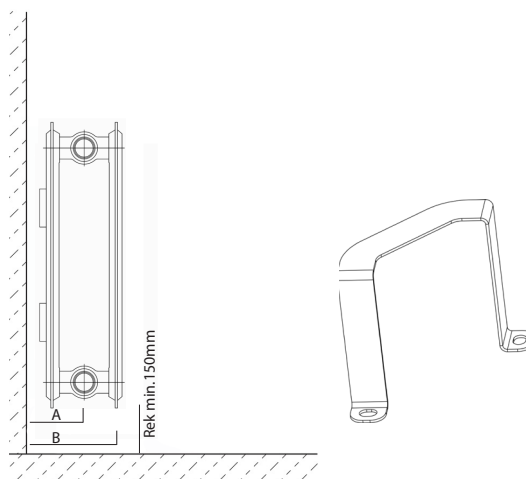

# Låsbyglar

CH 10

CH 20

CH 30

48

67

160

typ	A	B	c/c	Ansl.	Artikelnummer	Mått B, mm
CH10	38	72	H-55	R15	6734763	75
CH20	60	92	H-55	R15	6734765	92
CH30	78	185	H-55	R15	6734767	187