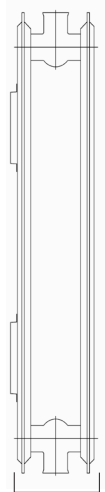

# Låsbyglar

CH 10

CH 20

CH 30

48

67

160

typ	A	B	c/c	Ansl.	Artikelnummer	Mått B, mm
CH10	38	72	H-55	R15	6734763	75
CH20	60	92	H-55	R15	6734765	92
CH30	78	185	H-55	R15	6734767	187