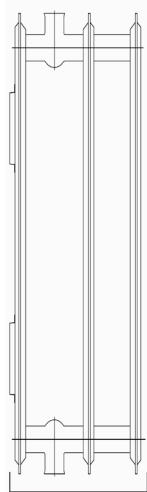

# Låsbyglar

CH 10

CH 20

CH 30

48

67

160

typ	A	B	c/c	Ansl.	Artikelnummer	Mått B, mm
CH10	38	72	H-55	R15	6734763	75
CH20	60	92	H-55	R15	6734765	92
CH30	78	185	H-55	R15	6734767	187