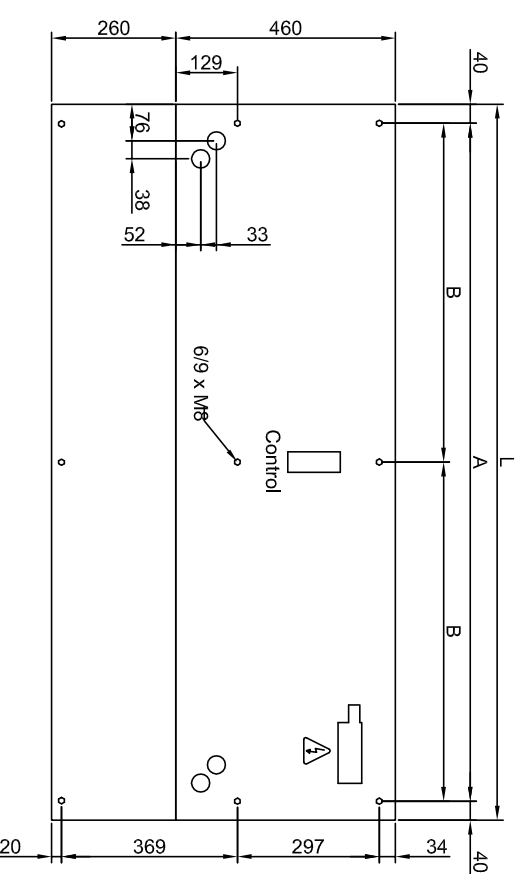

WINDBOX SMG Standard

WINDBOX SMG Ceiling Visible Surface

WINDBOX SMG Ceiling Invisible Surface

L	A	B
1000	920	-
1500	1420	710
2000	1920	960
2500	2420	1210
3000	2920	1460

L	A	B
1000	920	-
1500	1420	710
2000	1920	960
2500	2420	1210
3000	2920	1460

L	A	B
1000	920	-
1500	1420	710
2000	1920	960
2500	2420	1210
3000	2920	1460