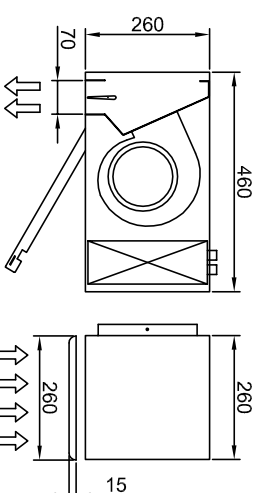

WINDBOX SMG Standard

WINDBOX SMG Ceiling Visible Surface

WINDBOX SMG Ceiling Invisible Surface

L	A	B
1000	920	-
1500	1420	710
2000	1920	960
2500	2420	1210
3000	2920	1460

L	A	B
1000	920	-
1500	1420	710
2000	1920	960
2500	2420	1210
3000	2920	1460

L	A	B
1000	920	-
1500	1420	710
2000	1920	960
2500	2420	1210
3000	2920	1460