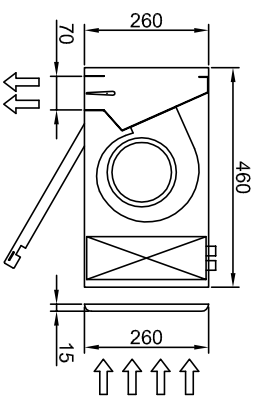

WINDBOX SMG Standard

WINDBOX SMG Ceiling Visible Surface

WINDBOX SMG Ceiling Invisible Surface

L	A	B
1000	920	-
1500	1420	710
2000	1920	960
2500	2420	1210
3000	2920	1460

L	A	B
1000	920	-
1500	1420	710
2000	1920	960
2500	2420	1210
3000	2920	1460

L	A	B
1000	920	-
1500	1420	710
2000	1920	960
2500	2420	1210
3000	2920	1460