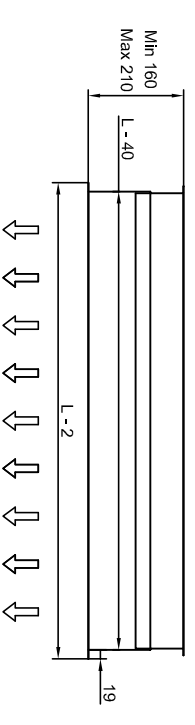

WINDBOX SMG Standard

WINDBOX SMG Ceiling Visible Surface

WINDBOX SMG Ceiling Invisible Surface

L	A	B
1000	920	-
1500	1420	710
2000	1920	960
2500	2420	1210
3000	2920	1460

L	A	B
1000	920	-
1500	1420	710
2000	1920	960
2500	2420	1210
3000	2920	1460

L	A	B
1000	920	-
1500	1420	710
2000	1920	960
2500	2420	1210
3000	2920	1460