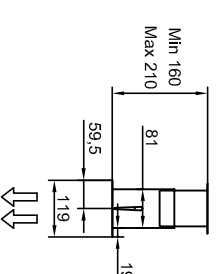

WINDBOX SMG Standard

WINDBOX SMG Ceiling Visible Surface

WINDBOX SMG Ceiling Invisible Surface

L	A	B
1000	920	-
1500	1420	710
2000	1920	960
2500	2420	1210
3000	2920	1460

L	A	B
1000	920	-
1500	1420	710
2000	1920	960
2500	2420	1210
3000	2920	1460

L	A	B
1000	920	-
1500	1420	710
2000	1920	960
2500	2420	1210
3000	2920	1460