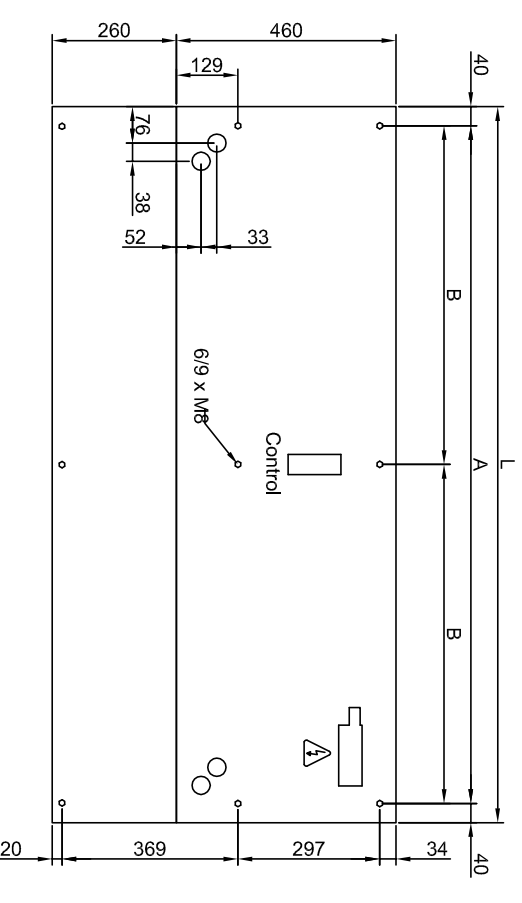

WINDBOX SMG Standard

WINDBOX SMG Ceiling Visible Surface

WINDBOX SMG Ceiling Invisible Surface

L	A	B
1000	920	-
1500	1420	710
2000	1920	960
2500	2420	1210
3000	2920	1460

L	A	B
1000	920	-
1500	1420	710
2000	1920	960
2500	2420	1210
3000	2920	1460

L	A	B
1000	920	-
1500	1420	710
2000	1920	960
2500	2420	1210
3000	2920	1460