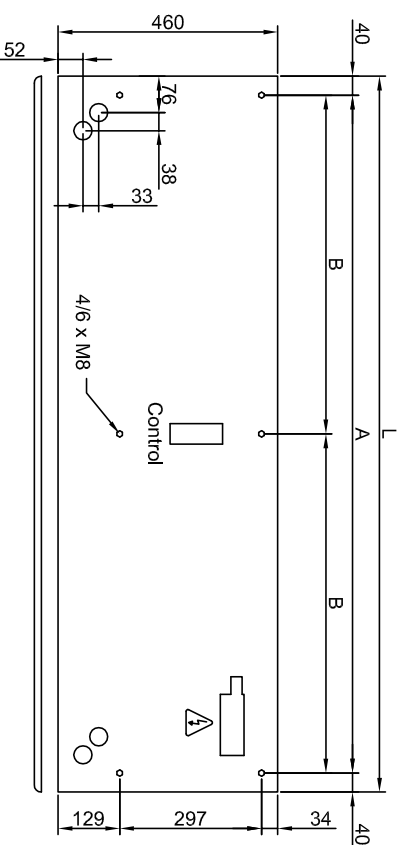

WINDBOX SMG Standard

WINDBOX SMG Ceiling Visible Surface

WINDBOX SMG Ceiling Invisible Surface

L	A	B
1000	920	-
1500	1420	710
2000	1920	960
2500	2420	1210
3000	2920	1460

L	A	B
1000	920	-
1500	1420	710
2000	1920	960
2500	2420	1210
3000	2920	1460

L	A	B
1000	920	-
1500	1420	710
2000	1920	960
2500	2420	1210
3000	2920	1460