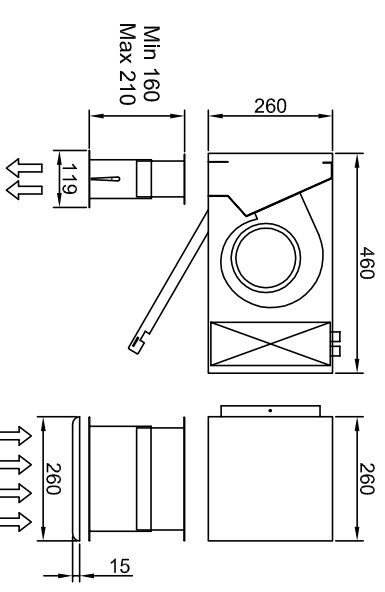

WINDBOX SMG Standard

WINDBOX SMG Ceiling Visible Surface

WINDBOX SMG Ceiling Invisible Surface

L	A	B
1000	920	-
1500	1420	710
2000	1920	960
2500	2420	1210
3000	2920	1460

L	A	B
1000	920	-
1500	1420	710
2000	1920	960
2500	2420	1210
3000	2920	1460

L	A	B
1000	920	-
1500	1420	710
2000	1920	960
2500	2420	1210
3000	2920	1460