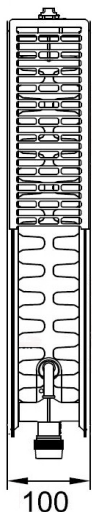

## Drift - Komfort

- CL 200 har en mycket stabil konstruktion gällande låsning av sidoplåtar och toppgaller, vilket underlättar hanteringen under montage.

## Design - Material - Ytbehandling

- Modern design.
- Tillverkad i kallvalsad tunnplåt. Panel 1,15mm
- CL 200 är pulverlackade och levereras i vit färg RAL 9016.
- Kontroll och kvalitet enl. ISO 9001-2008, EN442, stål enligt EN 10130 samt EN 10131.
- CL 200 går även att beställa med planfront.

typ	A	B	c/c	Ansl. eurocone
CL22KV	77	127	Botten 50	G 3/4"
CL33KV	77	180	Botten 50	G 3/4"

## CL 22

Benämning	Längd	Artikelnummer	Effekt 75/65/20°C	Effekt 60/45/20°C	Effekt 55/45/20°C
CL 22-206 KV	600	22206KV	407	230	210
CL 22-207 KV	700	22207KV	475	268	245
CL 22-208 KV	800	22208KV	542	306	279
CL 22-209 KV	900	22209KV	610	345	314
CL 22-210 KV	1000	22210KV	678	383	349
CL 22-211 KV	1100	22211KV	746	421	384
CL 22-212 KV	1200	22212KV	814	459	419
CL 22-214 KV	1400	22214KV	949	536	489
CL 22-216 KV	1600	22216KV	1085	612	559
CL 22-218 KV	1800	22218KV	1220	689	629
CL 22-220 KV	2000	22220KV	1356	766	699
CL 22-223 KV	2300	22223KV	1559	880	804
CL 22-226 KV	2600	22226KV	1763	995	908
CL 22-230 KV	3000	22230KV	2034	1148	1048