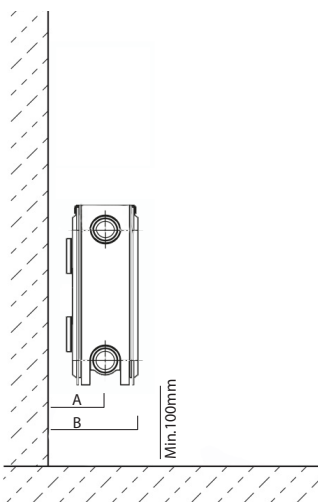

typ	A	B	c/c	Ansl. eurocone
CL22KV	77	127	Botten 50	G 3/4"
CL33KV	77	180	Botten 50	G 3/4"