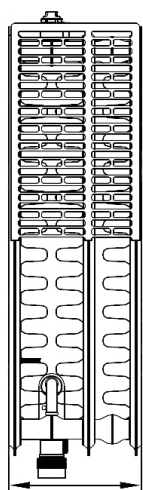

## CL 22

Benämning	Längd	Artikelnummer	Effekt 75/65/20°C	Effekt 60/45/20°C	Effekt 55/45/20°C
CL 22-206 KV	600	22206KV	407	230	210
CL 22-207 KV	700	22207KV	475	268	245
CL 22-208 KV	800	22208KV	542	306	279
CL 22-209 KV	900	22209KV	610	345	314
CL 22-210 KV	1000	22210KV	678	383	349
CL 22-211 KV	1100	22211KV	746	421	384
CL 22-212 KV	1200	22212KV	814	459	419
CL 22-214 KV	1400	22214KV	949	536	489
CL 22-216 KV	1600	22216KV	1085	612	559
CL 22-218 KV	1800	22218KV	1220	689	629
CL 22-220 KV	2000	22220KV	1356	766	699
CL 22-223 KV	2300	22223KV	1559	880	804
CL 22-226 KV	2600	22226KV	1763	995	908
CL 22-230 KV	3000	22230KV	2034	1148	1048

# Höjd 200 mm

## CL 33

155

Vänster

Höger

Benämning	Längd	Artikelnummer	Effekt 75/65/20°C	Effekt 60/45/20°C	Effekt 55/45/20°C
CL 33-206KV	600	33206KV	599	338	308
CL 33-207KV	700	33207KV	699	394	360
CL 33-208KV	800	33208KV	798	450	411
CL 33-209KV	900	33209KV	898	507	462
CL 33-210KV	1000	33210KV	998	563	514
CL 33-211KV	1100	33211KV	1098	619	565
CL 33-212KV	1200	33212KV	1198	676	616
CL 33-214KV	1400	33214KV	1397	788	719
CL 33-216KV	1600	33216KV	1597	901	822
CL 33-218KV	1800	33218KV	1796	1013	925
CL 33-220KV	2000	33220KV	1996	1126	1027
CL 33-223KV	2300	33223KV	2295	1295	1181
CL 33-226KV	2600	33226KV	2595	1464	1336
CL 33-230KV	3000	33230KV	2994	1689	1541