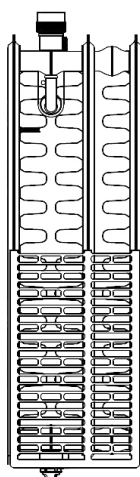

typ	A	B	c/c	Ansl. eurocone
CL22KV	77	127	Botten 50	G 3/4"
CL33KV	77	180	Botten 50	G 3/4"

## CL 22

Benämning	Längd	Artikelnummer	Effekt 75/65/20°C	Effekt 60/45/20°C	Effekt 55/45/20°C
CL 22-206 KV	600	22206KV	407	230	210
CL 22-207 KV	700	22207KV	475	268	245
CL 22-208 KV	800	22208KV	542	306	279
CL 22-209 KV	900	22209KV	610	345	314
CL 22-210 KV	1000	22210KV	678	383	349
CL 22-211 KV	1100	22211KV	746	421	384
CL 22-212 KV	1200	22212KV	814	459	419
CL 22-214 KV	1400	22214KV	949	536	489
CL 22-216 KV	1600	22216KV	1085	612	559
CL 22-218 KV	1800	22218KV	1220	689	629
CL 22-220 KV	2000	22220KV	1356	766	699
CL 22-223 KV	2300	22223KV	1559	880	804
CL 22-226 KV	2600	22226KV	1763	995	908
CL 22-230 KV	3000	22230KV	2034	1148	1048

# Höjd 200 mm

## CL 33

155

Vänster

Höger

Benämning	Längd	Artikelnummer	Effekt 75/65/20°C	Effekt 60/45/20°C	Effekt 55/45/20°C
CL 33-206KV	600	33206KV	599	338	308
CL 33-207KV	700	33207KV	699	394	360
CL 33-208KV	800	33208KV	798	450	411
CL 33-209KV	900	33209KV	898	507	462
CL 33-210KV	1000	33210KV	998	563	514
CL 33-211KV	1100	33211KV	1098	619	565
CL 33-212KV	1200	33212KV	1198	676	616
CL 33-214KV	1400	33214KV	1397	788	719
CL 33-216KV	1600	33216KV	1597	901	822
CL 33-218KV	1800	33218KV	1796	1013	925
CL 33-220KV	2000	33220KV	1996	1126	1027
CL 33-223KV	2300	33223KV	2295	1295	1181
CL 33-226KV	2600	33226KV	2595	1464	1336
CL 33-230KV	3000	33230KV	2994	1689	1541