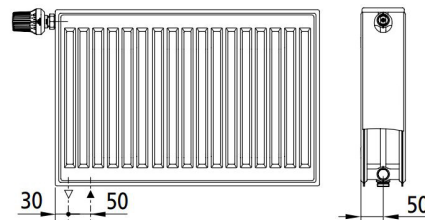

Radiator CL200 Integra

CL – Kompakt CL 200 Integra

En låg panelradiator i ett kompakt utförande med integrerat koppel, optimal för vattenburna lågtemperatursystem, avsedd att användas inomhus för uppvärmning i de flesta typer av bostäder och lokaler. Stabila, förmonterade galler och sidoplåtar förhöjer utseendet och minskar montagetiden.

Användningsområden

- Passar endast slutna värmesystem.
- Systemtemperatur 35-110°C.
- Maximalt driftryck 10 bar.

Installation - Montering - Underhåll

- Samtliga radiatorer levereras med anslutning eurocone G 3/4" samt luftskruv, propp samt monterade sidoplåtar och toppgaller.
- Ventilinsatser ingår ej och leveras löst eller monterat. Väj mellan insats anpassad för Danfoss eller IMI (TA) termostat. Normal- eller lågflöde.
- Kan även levereras vandalsäkrad med låsbyglar, termostatskydd och låsbara konsoler.

Drift - Komfort

- CL 200 har en mycket stabil konstruktion gällande låsning av sidoplåtar och toppgaller, vilket underlättar hanteringen under montage.

Design - Material - Ytbehandling

- Modern design.
- Tillverkad i kallvalsad tunnplåt. Panel 1,15mm
- CL 200 är pulverlackade och levereras i vit färg RAL 9016.
- Kontroll och kvalitet enl. ISO 9001-2008, EN442, stål enligt EN 10130 samt EN 10131.
- CL 200 går även att beställa med planfront.

typ	A	B	c/c	Ansl. eurocone
CL22KV	77	127	Botten 50	G 3/4"
CL33KV	77	180	Botten 50	G 3/4"

CL 22