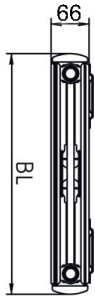

Modell	Mått från vägg - centrum anslutning
CVP20	62mm, R15, 50 c/c
CVP21	62mm, R15, 50 c/c
CVP22	82mm, R15, 50 c/c

Radiatorer CVP

Höjd 1600 mm

CVP 20

Benämning	Längd	Artikelnummer	Effekt 75/65/20°C	Effekt 60/45/20°C	Effekt 55/45/20°C
CVP20-16-03	300	201603CVP	658	371	338
CVP20-16-04	400	201604CVP	868	489	446
CVP20-16-05	500	201605CVP	1078	607	554
CVP20-16-06	600	201606CVP	1289	726	662
CVP20-16-07	700	201607CVP	1499	844	770
CVP20-16-08	800	201608CVP	1709	963	878

CVP 21

Benämning	Längd	Artikelnummer	Effekt 75/65/20°C	Effekt 60/45/20°C	Effekt 55/45/20°C
CVP21-20-03	300	212003CVP	830	460	418
CVP21-20-04	400	212004CVP	1209	666	606
CVP21-20-05	500	212005CVP	1489	819	744
CVP21-20-06	600	212006CVP	1766	969	881
CVP21-20-07	700	212007CVP	2040	1117	1015
CVP21-20-08	800	212008CVP	2221	1216	1104

CVP 22

Benämning	Längd	Artikelnummer	Effekt 75/65/20°C	Effekt 60/45/20°C	Effekt 55/45/20°C
CVP22-20-03	300	222003CVP	1106	607	552
CVP22-20-04	400	222004CVP	1576	878	799
CVP22-20-05	500	222005CVP	1950	1083	986
CVP22-20-06	600	222006CVP	2321	1286	1170
CVP22-20-07	700	222007CVP	2689	1487	1352
CVP22-20-08	800	222008CVP	3023	1650	1498

Vi har ett brett sortiment av ventiler och termostater för alla användningsområden!

Radiatorer CVP

Höjd 2200 mm

CVP 20

Benämning	Längd	Artikelnummer	Effekt 75/65/20°C	Effekt 60/45/20°C	Effekt 55/45/20°C
CVP20-22-03	300	202203CVP	860	482	439
CVP20-22-04	400	202204CVP	1135	636	580
CVP20-22-05	500	202205CVP	1409	790	720
CVP20-22-06	600	202206CVP	1684	943	860
CVP20-22-07	700	202207CVP	1959	1098	1001
CVP20-22-08	800	202208CVP	2233	1251	1141