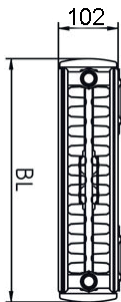

CVP 22

Benämning	Längd	Artikelnummer	Effekt 75/65/20°C	Effekt 60/45/20°C	Effekt 55/45/20°C
CVP22-24-03	300	222403CVP	1273	701	637
CVP22-24-04	400	222404CVP	1807	989	899
CVP22-24-05	500	222405CVP	2236	1218	1105
CVP22-24-06	600	222406CVP	2661	1442	1308
CVP22-24-07	700	222407CVP	3084	1663	1507
CVP22-24-08	800	222408CVP	3478	1866	1689