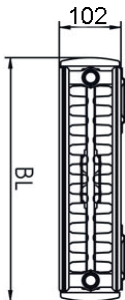

Modell	Mått från vägg - centrum anslutning
CVP20	62mm, R15, 50 c/c
CVP21	62mm, R15, 50 c/c
CVP22	82mm, R15, 50 c/c

Radiatorer CVP

Höjd 1600 mm

CVP 20

Benämning	Längd	Artikelnummer	Effekt 75/65/20°C	Effekt 60/45/20°C	Effekt 55/45/20°C
CVP20-16-03	300	201603CVP	658	371	338
CVP20-16-04	400	201604CVP	868	489	446
CVP20-16-05	500	201605CVP	1078	607	554
CVP20-16-06	600	201606CVP	1289	726	662
CVP20-16-07	700	201607CVP	1499	844	770
CVP20-16-08	800	201608CVP	1709	963	878

CVP 21

Benämning	Längd	Artikelnummer	Effekt 75/65/20°C	Effekt 60/45/20°C	Effekt 55/45/20°C
CVP21-16-03	300	211603CVP	698	385	350
CVP21-16-04	400	211604CVP	1018	564	513
CVP21-16-05	500	211605CVP	1254	696	633
CVP21-16-06	600	211606CVP	1487	827	753
CVP21-16-07	700	211607CVP	1718	957	872
CVP21-16-08	800	211608CVP	1867	1028	935

CVP 22

Benämning	Längd	Artikelnummer	Effekt 75/65/20°C	Effekt 60/45/20°C	Effekt 55/45/20°C
CVP22-16-03	300	221603CVP	925	514	467
CVP22-16-04	400	221604CVP	1324	742	676
CVP22-16-05	500	221605CVP	1638	917	836
CVP22-16-06	600	221606CVP	1950	1091	996
CVP22-16-07	700	221607CVP	2259	1263	1151
CVP22-16-08	800	221608CVP	2528	1373	1245

Anslutningsalternativ:

Radiatorer CVP

Höjd 1800 mm

CVP 20

Benämning	Längd	Artikelnummer	Effekt 75/65/20°C	Effekt 60/45/20°C	Effekt 55/45/20°C
CVP20-18-03	300	201803CVP	747	420	383
CVP20-18-04	400	201804CVP	986	555	506
CVP20-18-05	500	201805CVP	1225	689	628
CVP20-18-06	600	201806CVP	1464	824	751
CVP20-18-07	700	201807CVP	1703	958	874
CVP20-18-08	800	201807CVP	1941	1092	996