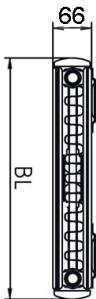

Modell	Mått från vägg - centrum anslutning
CVP20	62mm, R15, 50 c/c
CVP21	62mm, R15, 50 c/c
CVP22	82mm, R15, 50 c/c

Radiatorer CVP

Höjd 1600 mm

CVP 20

Benämning	Längd	Artikelnummer	Effekt 75/65/20°C	Effekt 60/45/20°C	Effekt 55/45/20°C
CVP20-16-03	300	201603CVP	658	371	338
CVP20-16-04	400	201604CVP	868	489	446
CVP20-16-05	500	201605CVP	1078	607	554
CVP20-16-06	600	201606CVP	1289	726	662
CVP20-16-07	700	201607CVP	1499	844	770
CVP20-16-08	800	201608CVP	1709	963	878

CVP 22

Benämning	Längd	Artikelnummer	Effekt 75/65/20°C	Effekt 60/45/20°C	Effekt 55/45/20°C
CVP22-22-03	300	222203CVP	1191	655	595
CVP22-22-04	400	222204CVP	1691	941	857
CVP22-22-05	500	222205CVP	2092	1162	1058
CVP22-22-06	600	222206CVP	2490	1381	1257
CVP22-22-07	700	222207CVP	2886	1598	1454
CVP22-22-08	800	222208CVP	3255	1762	1597

Radiatorer CVP

Höjd 2400 mm

CVP 20

Benämning	Längd	Artikelnummer	Effekt 75/65/20°C	Effekt 60/45/20°C	Effekt 55/45/20°C
CVP20-24-03	300	202403CVP	932	524	478
CVP20-24-04	400	202404CVP	1230	691	631
CVP20-24-05	500	202405CVP	1528	859	783
CVP20-24-06	600	202406CVP	1826	1026	936
CVP20-24-07	700	202407CVP	2124	1194	1089
CVP20-24-08	800	202408CVP	2422	1362	1242

CVP 21

Benämning	Längd	Artikelnummer	Effekt 75/65/20°C	Effekt 60/45/20°C	Effekt 55/45/20°C
CVP21-24-03	300	212403CVP	965	534	485
CVP21-24-04	400	212404CVP	1392	768	699
CVP21-24-05	500	212405CVP	1713	944	858
CVP21-24-06	600	212406CVP	2033	1119	1017
CVP21-24-07	700	212407CVP	2351	1294	1176
CVP21-24-08	800	212408CVP	2582	1415	1286