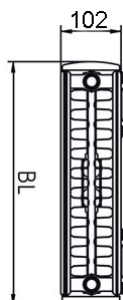

CVP 22

Benämning	Längd	Artikelnummer	Effekt 75/65/20°C	Effekt 60/45/20°C	Effekt 55/45/20°C
CVP22-20-03	300	222003CVP	1106	607	552
CVP22-20-04	400	222004CVP	1576	878	799
CVP22-20-05	500	222005CVP	1950	1083	986
CVP22-20-06	600	222006CVP	2321	1286	1170
CVP22-20-07	700	222007CVP	2689	1487	1352
CVP22-20-08	800	222008CVP	3023	1650	1498