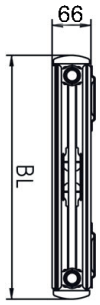

Modell	Mått från vägg - centrum anslutning
CVP20	62mm, R15, 50 c/c
CVP21	62mm, R15, 50 c/c
CVP22	82mm, R15, 50 c/c

Radiatorer CVP

Höjd 1600 mm

CVP 20

Benämning	Längd	Artikelnummer	Effekt 75/65/20°C	Effekt 60/45/20°C	Effekt 55/45/20°C
CVP20-16-03	300	201603CVP	658	371	338
CVP20-16-04	400	201604CVP	868	489	446
CVP20-16-05	500	201605CVP	1078	607	554
CVP20-16-06	600	201606CVP	1289	726	662
CVP20-16-07	700	201607CVP	1499	844	770
CVP20-16-08	800	201608CVP	1709	963	878

CVP 21

Benämning	Längd	Artikelnummer	Effekt 75/65/20°C	Effekt 60/45/20°C	Effekt 55/45/20°C
CVP21-16-03	300	211603CVP	698	385	350
CVP21-16-04	400	211604CVP	1018	564	513
CVP21-16-05	500	211605CVP	1254	696	633
CVP21-16-06	600	211606CVP	1487	827	753
CVP21-16-07	700	211607CVP	1718	957	872
CVP21-16-08	800	211608CVP	1867	1028	935

CVP 22

Benämning	Längd	Artikelnummer	Effekt 75/65/20°C	Effekt 60/45/20°C	Effekt 55/45/20°C
CVP22-16-03	300	221603CVP	925	514	467
CVP22-16-04	400	221604CVP	1324	742	676
CVP22-16-05	500	221605CVP	1638	917	836
CVP22-16-06	600	221606CVP	1950	1091	996
CVP22-16-07	700	221607CVP	2259	1263	1151
CVP22-16-08	800	221608CVP	2528	1373	1245

Anslutningsalternativ:

Radiatorer CVP

Höjd 1800 mm

CVP 20

Benämning	Längd	Artikelnummer	Effekt 75/65/20°C	Effekt 60/45/20°C	Effekt 55/45/20°C
CVP20-18-03	300	201803CVP	747	420	383
CVP20-18-04	400	201804CVP	986	555	506
CVP20-18-05	500	201805CVP	1225	689	628
CVP20-18-06	600	201806CVP	1464	824	751
CVP20-18-07	700	201807CVP	1703	958	874
CVP20-18-08	800	201807CVP	1941	1092	996