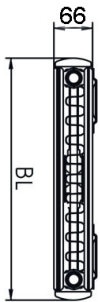

Modell	Mått från vägg - centrum anslutning
CVP20	62mm, R15, 50 c/c
CVP21	62mm, R15, 50 c/c
CVP22	82mm, R15, 50 c/c

Radiatorer CVP

Höjd 1600 mm

CVP 20

Benämning	Längd	Artikelnummer	Effekt 75/65/20°C	Effekt 60/45/20°C	Effekt 55/45/20°C
CVP20-16-03	300	201603CVP	658	371	338
CVP20-16-04	400	201604CVP	868	489	446
CVP20-16-05	500	201605CVP	1078	607	554
CVP20-16-06	600	201606CVP	1289	726	662
CVP20-16-07	700	201607CVP	1499	844	770
CVP20-16-08	800	201608CVP	1709	963	878

CVP 22

Benämning	Längd	Artikelnummer	Effekt 75/65/20°C	Effekt 60/45/20°C	Effekt 55/45/20°C
CVP22-16-03	300	221603CVP	925	514	467
CVP22-16-04	400	221604CVP	1324	742	676
CVP22-16-05	500	221605CVP	1638	917	836
CVP22-16-06	600	221606CVP	1950	1091	996
CVP22-16-07	700	221607CVP	2259	1263	1151
CVP22-16-08	800	221608CVP	2528	1373	1245

Anslutningsalternativ:

Radiatorer CVP

Höjd 1800 mm

CVP 20

Benämning	Längd	Artikelnummer	Effekt 75/65/20°C	Effekt 60/45/20°C	Effekt 55/45/20°C
CVP20-18-03	300	201803CVP	747	420	383
CVP20-18-04	400	201804CVP	986	555	506
CVP20-18-05	500	201805CVP	1225	689	628
CVP20-18-06	600	201806CVP	1464	824	751
CVP20-18-07	700	201807CVP	1703	958	874
CVP20-18-08	800	201807CVP	1941	1092	996

CVP 21

Benämning	Längd	Artikelnummer	Effekt 75/65/20°C	Effekt 60/45/20°C	Effekt 55/45/20°C
CVP21-18-03	300	211803CVP	764	422	384
CVP21-18-04	400	211804CVP	1117	616	560
CVP21-18-05	500	211805CVP	1376	757	688
CVP21-18-06	600	211806CVP	1632	896	814
CVP21-18-07	700	211807CVP	1885	1033	938
CVP21-18-08	800	211808CVP	2043	1122	1019