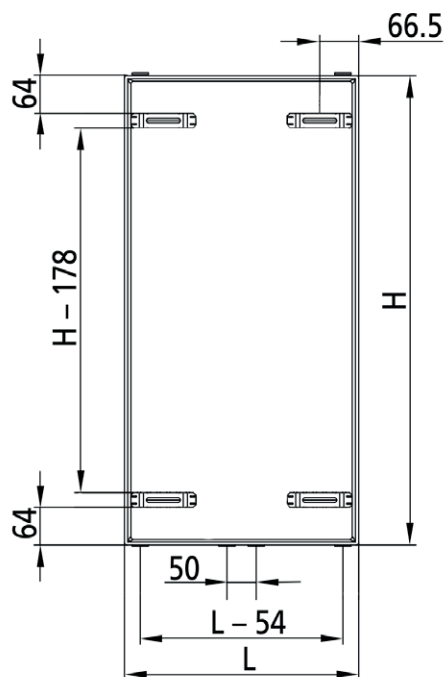

Modell	Mått från vägg - centrum anslutning
CVP20	62mm, R15, 50 c/c
CVP21	62mm, R15, 50 c/c
CVP22	82mm, R15, 50 c/c

Radiatorer CVP

Höjd 1600 mm

CVP 20

Benämning	Längd	Artikelnummer	Effekt 75/65/20°C	Effekt 60/45/20°C	Effekt 55/45/20°C
CVP20-16-03	300	201603CVP	658	371	338
CVP20-16-04	400	201604CVP	868	489	446
CVP20-16-05	500	201605CVP	1078	607	554
CVP20-16-06	600	201606CVP	1289	726	662
CVP20-16-07	700	201607CVP	1499	844	770
CVP20-16-08	800	201608CVP	1709	963	878

CVP 21

Benämning	Längd	Artikelnummer	Effekt 75/65/20°C	Effekt 60/45/20°C	Effekt 55/45/20°C
CVP21-16-03	300	211603CVP	698	385	350
CVP21-16-04	400	211604CVP	1018	564	513
CVP21-16-05	500	211605CVP	1254	696	633
CVP21-16-06	600	211606CVP	1487	827	753
CVP21-16-07	700	211607CVP	1718	957	872
CVP21-16-08	800	211608CVP	1867	1028	935

CVP 22

Benämning	Längd	Artikelnummer	Effekt 75/65/20°C	Effekt 60/45/20°C	Effekt 55/45/20°C
CVP22-16-03	300	221603CVP	925	514	467
CVP22-16-04	400	221604CVP	1324	742	676
CVP22-16-05	500	221605CVP	1638	917	836
CVP22-16-06	600	221606CVP	1950	1091	996
CVP22-16-07	700	221607CVP	2259	1263	1151
CVP22-16-08	800	221608CVP	2528	1373	1245

Anslutningsalternativ:

Radiatorer CVP

Höjd 1800 mm

CVP 20

Benämning	Längd	Artikelnummer	Effekt 75/65/20°C	Effekt 60/45/20°C	Effekt 55/45/20°C
CVP20-18-03	300	201803CVP	747	420	383
CVP20-18-04	400	201804CVP	986	555	506
CVP20-18-05	500	201805CVP	1225	689	628
CVP20-18-06	600	201806CVP	1464	824	751
CVP20-18-07	700	201807CVP	1703	958	874
CVP20-18-08	800	201807CVP	1941	1092	996