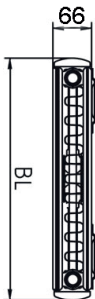

Modell	Mått från vägg - centrum anslutning
CVP20	62mm, R15, 50 c/c
CVP21	62mm, R15, 50 c/c
CVP22	82mm, R15, 50 c/c

Radiatorer CVP

Höjd 1600 mm

CVP 20

Benämning	Längd	Artikelnummer	Effekt 75/65/20°C	Effekt 60/45/20°C	Effekt 55/45/20°C
CVP20-16-03	300	201603CVP	658	371	338
CVP20-16-04	400	201604CVP	868	489	446
CVP20-16-05	500	201605CVP	1078	607	554
CVP20-16-06	600	201606CVP	1289	726	662
CVP20-16-07	700	201607CVP	1499	844	770
CVP20-16-08	800	201608CVP	1709	963	878

CVP 21

Benämning	Längd	Artikelnummer	Effekt 75/65/20°C	Effekt 60/45/20°C	Effekt 55/45/20°C
CVP21-16-03	300	211603CVP	698	385	350
CVP21-16-04	400	211604CVP	1018	564	513
CVP21-16-05	500	211605CVP	1254	696	633
CVP21-16-06	600	211606CVP	1487	827	753
CVP21-16-07	700	211607CVP	1718	957	872
CVP21-16-08	800	211608CVP	1867	1028	935

CVP 22

Benämning	Längd	Artikelnummer	Effekt 75/65/20°C	Effekt 60/45/20°C	Effekt 55/45/20°C
CVP22-16-03	300	221603CVP	925	514	467
CVP22-16-04	400	221604CVP	1324	742	676
CVP22-16-05	500	221605CVP	1638	917	836
CVP22-16-06	600	221606CVP	1950	1091	996
CVP22-16-07	700	221607CVP	2259	1263	1151
CVP22-16-08	800	221608CVP	2528	1373	1245

Anslutningsalternativ:

Radiatorer CVP

Höjd 1800 mm

CVP 20

Benämning	Längd	Artikelnummer	Effekt 75/65/20°C	Effekt 60/45/20°C	Effekt 55/45/20°C
CVP20-18-03	300	201803CVP	747	420	383
CVP20-18-04	400	201804CVP	986	555	506
CVP20-18-05	500	201805CVP	1225	689	628
CVP20-18-06	600	201806CVP	1464	824	751
CVP20-18-07	700	201807CVP	1703	958	874
CVP20-18-08	800	201807CVP	1941	1092	996