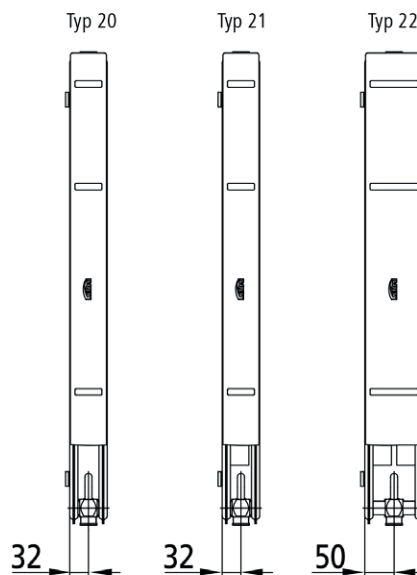

Modell	Mått från vägg - centrum anslutning
CVP20	62mm, R15, 50 c/c
CVP21	62mm, R15, 50 c/c
CVP22	82mm, R15, 50 c/c

Radiatorer CVP

Höjd 1600 mm

CVP 20

Benämning	Längd	Artikelnummer	Effekt 75/65/20°C	Effekt 60/45/20°C	Effekt 55/45/20°C
CVP20-16-03	300	201603CVP	658	371	338
CVP20-16-04	400	201604CVP	868	489	446
CVP20-16-05	500	201605CVP	1078	607	554
CVP20-16-06	600	201606CVP	1289	726	662
CVP20-16-07	700	201607CVP	1499	844	770
CVP20-16-08	800	201608CVP	1709	963	878

CVP 21

Benämning	Längd	Artikelnummer	Effekt 75/65/20°C	Effekt 60/45/20°C	Effekt 55/45/20°C
CVP21-16-03	300	211603CVP	698	385	350
CVP21-16-04	400	211604CVP	1018	564	513
CVP21-16-05	500	211605CVP	1254	696	633
CVP21-16-06	600	211606CVP	1487	827	753
CVP21-16-07	700	211607CVP	1718	957	872
CVP21-16-08	800	211608CVP	1867	1028	935

CVP 22

Benämning	Längd	Artikelnummer	Effekt 75/65/20°C	Effekt 60/45/20°C	Effekt 55/45/20°C
CVP22-16-03	300	221603CVP	925	514	467
CVP22-16-04	400	221604CVP	1324	742	676
CVP22-16-05	500	221605CVP	1638	917	836
CVP22-16-06	600	221606CVP	1950	1091	996
CVP22-16-07	700	221607CVP	2259	1263	1151
CVP22-16-08	800	221608CVP	2528	1373	1245

Anslutningsalternativ:

Radiatorer CVP

Höjd 1800 mm

CVP 20

Benämning	Längd	Artikelnummer	Effekt 75/65/20°C	Effekt 60/45/20°C	Effekt 55/45/20°C
CVP20-18-03	300	201803CVP	747	420	383
CVP20-18-04	400	201804CVP	986	555	506
CVP20-18-05	500	201805CVP	1225	689	628
CVP20-18-06	600	201806CVP	1464	824	751
CVP20-18-07	700	201807CVP	1703	958	874
CVP20-18-08	800	201807CVP	1941	1092	996