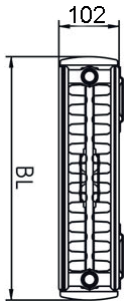

Radiatorer CVP

Höjd 1800 mm

CVP 20

Benämning	Längd	Artikelnummer	Effekt 75/65/20°C	Effekt 60/45/20°C	Effekt 55/45/20°C
CVP20-18-03	300	201803CVP	747	420	383
CVP20-18-04	400	201804CVP	986	555	506
CVP20-18-05	500	201805CVP	1225	689	628
CVP20-18-06	600	201806CVP	1464	824	751
CVP20-18-07	700	201807CVP	1703	958	874
CVP20-18-08	800	201807CVP	1941	1092	996

CVP 21

Benämning	Längd	Artikelnummer	Effekt 75/65/20°C	Effekt 60/45/20°C	Effekt 55/45/20°C
CVP21-18-03	300	211803CVP	764	422	384
CVP21-18-04	400	211804CVP	1117	616	560
CVP21-18-05	500	211805CVP	1376	757	688
CVP21-18-06	600	211806CVP	1632	896	814
CVP21-18-07	700	211807CVP	1885	1033	938
CVP21-18-08	800	211808CVP	2043	1122	1019

CVP 22

Benämning	Längd	Artikelnummer	Effekt 75/65/20°C	Effekt 60/45/20°C	Effekt 55/45/20°C
CVP22-18-03	300	221803CVP	1018	562	511
CVP22-18-04	400	221804CVP	1453	810	737
CVP22-18-05	500	221805CVP	1798	1001	911
CVP22-18-06	600	221806CVP	2140	1190	1083
CVP22-18-07	700	221807CVP	2480	1377	1253
CVP22-18-08	800	221808CVP	2781	1514	1374