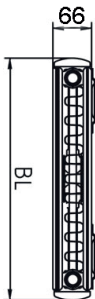

Modell	Mått från vägg - centrum anslutning
CVP20	62mm, R15, 50 c/c
CVP21	62mm, R15, 50 c/c
CVP22	82mm, R15, 50 c/c

Radiatorer CVP

Höjd 1600 mm

CVP 20

Benämning	Längd	Artikelnummer	Effekt 75/65/20°C	Effekt 60/45/20°C	Effekt 55/45/20°C
CVP20-16-03	300	201603CVP	658	371	338
CVP20-16-04	400	201604CVP	868	489	446
CVP20-16-05	500	201605CVP	1078	607	554
CVP20-16-06	600	201606CVP	1289	726	662
CVP20-16-07	700	201607CVP	1499	844	770
CVP20-16-08	800	201608CVP	1709	963	878

CVP 22

Benämning	Längd	Artikelnummer	Effekt 75/65/20°C	Effekt 60/45/20°C	Effekt 55/45/20°C
CVP22-20-03	300	222003CVP	1106	607	552
CVP22-20-04	400	222004CVP	1576	878	799
CVP22-20-05	500	222005CVP	1950	1083	986
CVP22-20-06	600	222006CVP	2321	1286	1170
CVP22-20-07	700	222007CVP	2689	1487	1352
CVP22-20-08	800	222008CVP	3023	1650	1498

Vi har ett brett sortiment av ventiler och termostater för alla användningsområden!

Radiatorer CVP

Höjd 2200 mm

CVP 20

Benämning	Längd	Artikelnummer	Effekt 75/65/20°C	Effekt 60/45/20°C	Effekt 55/45/20°C
CVP20-22-03	300	202203CVP	860	482	439
CVP20-22-04	400	202204CVP	1135	636	580
CVP20-22-05	500	202205CVP	1409	790	720
CVP20-22-06	600	202206CVP	1684	943	860
CVP20-22-07	700	202207CVP	1959	1098	1001
CVP20-22-08	800	202208CVP	2233	1251	1141

CVP 21

Benämning	Längd	Artikelnummer	Effekt 75/65/20°C	Effekt 60/45/20°C	Effekt 55/45/20°C
CVP21-22-03	300	212203CVP	897	496	451
CVP21-22-04	400	212204CVP	1294	712	648
CVP21-22-05	500	212205CVP	1593	879	799
CVP21-22-06	600	212206CVP	1890	1044	949
CVP21-22-07	700	212207CVP	2186	1209	1100
CVP21-22-08	800	212208CVP	2399	1315	1194