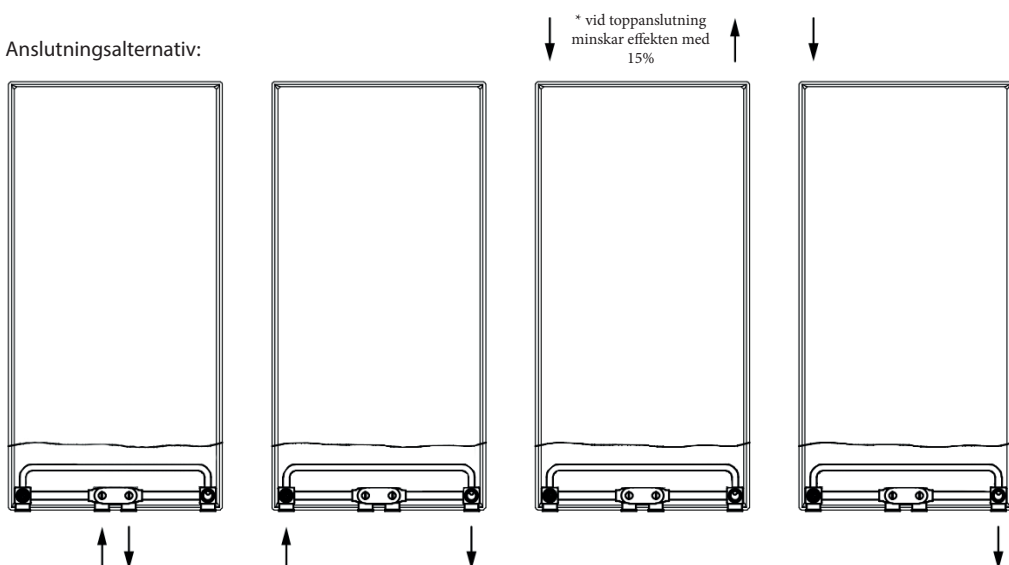

Radiatorer CVP

Höjd 1600 mm

CVP 20

Benämning	Längd	Artikelnummer	Effekt 75/65/20°C	Effekt 60/45/20°C	Effekt 55/45/20°C
CVP20-16-03	300	201603CVP	658	371	338
CVP20-16-04	400	201604CVP	868	489	446
CVP20-16-05	500	201605CVP	1078	607	554
CVP20-16-06	600	201606CVP	1289	726	662
CVP20-16-07	700	201607CVP	1499	844	770
CVP20-16-08	800	201608CVP	1709	963	878

CVP 21

Benämning	Längd	Artikelnummer	Effekt 75/65/20°C	Effekt 60/45/20°C	Effekt 55/45/20°C
CVP21-16-03	300	211603CVP	698	385	350
CVP21-16-04	400	211604CVP	1018	564	513
CVP21-16-05	500	211605CVP	1254	696	633
CVP21-16-06	600	211606CVP	1487	827	753
CVP21-16-07	700	211607CVP	1718	957	872
CVP21-16-08	800	211608CVP	1867	1028	935

CVP 22

Benämning	Längd	Artikelnummer	Effekt 75/65/20°C	Effekt 60/45/20°C	Effekt 55/45/20°C
CVP22-16-03	300	221603CVP	925	514	467
CVP22-16-04	400	221604CVP	1324	742	676
CVP22-16-05	500	221605CVP	1638	917	836
CVP22-16-06	600	221606CVP	1950	1091	996
CVP22-16-07	700	221607CVP	2259	1263	1151
CVP22-16-08	800	221608CVP	2528	1373	1245

Anslutningsalternativ: