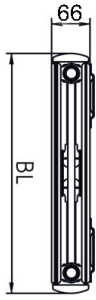

Modell	Mått från vägg - centrum anslutning
CVP20	62mm, R15, 50 c/c
CVP21	62mm, R15, 50 c/c
CVP22	82mm, R15, 50 c/c

Radiatorer CVP

Höjd 1600 mm

CVP 20

Benämning	Längd	Artikelnummer	Effekt 75/65/20°C	Effekt 60/45/20°C	Effekt 55/45/20°C
CVP20-16-03	300	201603CVP	658	371	338
CVP20-16-04	400	201604CVP	868	489	446
CVP20-16-05	500	201605CVP	1078	607	554
CVP20-16-06	600	201606CVP	1289	726	662
CVP20-16-07	700	201607CVP	1499	844	770
CVP20-16-08	800	201608CVP	1709	963	878

CVP 21

Benämning	Längd	Artikelnummer	Effekt 75/65/20°C	Effekt 60/45/20°C	Effekt 55/45/20°C
CVP21-22-03	300	212203CVP	897	496	451
CVP21-22-04	400	212204CVP	1294	712	648
CVP21-22-05	500	212205CVP	1593	879	799
CVP21-22-06	600	212206CVP	1890	1044	949
CVP21-22-07	700	212207CVP	2186	1209	1100
CVP21-22-08	800	212208CVP	2399	1315	1194

CVP 22

Benämning	Längd	Artikelnummer	Effekt 75/65/20°C	Effekt 60/45/20°C	Effekt 55/45/20°C
CVP22-22-03	300	222203CVP	1191	655	595
CVP22-22-04	400	222204CVP	1691	941	857
CVP22-22-05	500	222205CVP	2092	1162	1058
CVP22-22-06	600	222206CVP	2490	1381	1257
CVP22-22-07	700	222207CVP	2886	1598	1454
CVP22-22-08	800	222208CVP	3255	1762	1597

Radiatorer CVP

Höjd 2400 mm

CVP 20

Benämning	Längd	Artikelnummer	Effekt 75/65/20°C	Effekt 60/45/20°C	Effekt 55/45/20°C
CVP20-24-03	300	202403CVP	932	524	478
CVP20-24-04	400	202404CVP	1230	691	631
CVP20-24-05	500	202405CVP	1528	859	783
CVP20-24-06	600	202406CVP	1826	1026	936
CVP20-24-07	700	202407CVP	2124	1194	1089
CVP20-24-08	800	202408CVP	2422	1362	1242