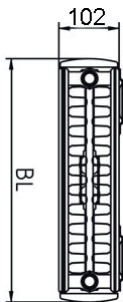

Radiatorer CVP

Höjd 2200 mm

CVP 20

Benämning	Längd	Artikelnummer	Effekt 75/65/20°C	Effekt 60/45/20°C	Effekt 55/45/20°C
CVP20-22-03	300	202203CVP	860	482	439
CVP20-22-04	400	202204CVP	1135	636	580
CVP20-22-05	500	202205CVP	1409	790	720
CVP20-22-06	600	202206CVP	1684	943	860
CVP20-22-07	700	202207CVP	1959	1098	1001
CVP20-22-08	800	202208CVP	2233	1251	1141

CVP 21

Benämning	Längd	Artikelnummer	Effekt 75/65/20°C	Effekt 60/45/20°C	Effekt 55/45/20°C
CVP21-22-03	300	212203CVP	897	496	451
CVP21-22-04	400	212204CVP	1294	712	648
CVP21-22-05	500	212205CVP	1593	879	799
CVP21-22-06	600	212206CVP	1890	1044	949
CVP21-22-07	700	212207CVP	2186	1209	1100
CVP21-22-08	800	212208CVP	2399	1315	1194

CVP 22

Benämning	Längd	Artikelnummer	Effekt 75/65/20°C	Effekt 60/45/20°C	Effekt 55/45/20°C
CVP22-22-03	300	222203CVP	1191	655	595
CVP22-22-04	400	222204CVP	1691	941	857
CVP22-22-05	500	222205CVP	2092	1162	1058
CVP22-22-06	600	222206CVP	2490	1381	1257
CVP22-22-07	700	222207CVP	2886	1598	1454
CVP22-22-08	800	222208CVP	3255	1762	1597