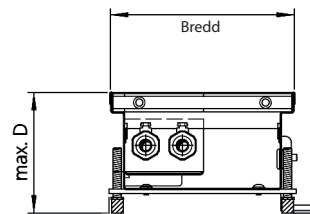

Design - Material - Ytbehandling

- Projektkonvektor som kan anpassas i mått och utseende.
- Lådan är tillverkad i galvaniserat stål, målad grafitgrått.
- Gallret är tillverkad i aluminium och finns med Roll-up eller linjärt (stel) design i 7 olika färger.
- Profilen har samma färg som valt galler.
- Monterade tvärstag gör konvektorn mycket stabil att hantera och installera.