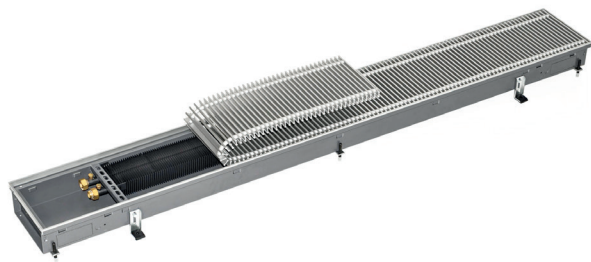

Konvektorer NK

NK –

En konvektor avsedd att installeras nedfäld i golv inomhus, för uppvärmning i de flesta typer av bostäder och lokaler.

Produkten NK är ett urmärkt val vid större projekt som kräver specialmått och anpassning vid fönsterbröstningar, skjutdörrspartier, entréer eller där man vill ha en diskret värmekälla.

Användningsområden

- Passar endast slutna värmesystem.
- Systemtemperatur max 120° C.
- Maximalt driftryck 10 bar.

Installation - Montering - Underhåll

- Konvektorn levereras förmonterad och testad från fabrik.
- NK i bredden 137 mm går endast att montera med tillopp och retur i var ände. Det vill säga med genomgående anslutning.
- Justeras enkelt till exakt rätt höjd med de steglösa, självbärande och ljuddämpande fötterna.
- Anslutningar med eurokone R20.
- Gallret är lätt att lyfta upp vilket gör konvektorn mycket lättstädad. Köp till låsningar för att vandsäkra konvektorn.

Drift - Komfort

- Konvektor med naturlig konvektion.
- Luftningar finns placerade på både tillopp och retur.

Design - Material - Ytbehandling

- Projektkonvektor som kan anpassas i mått och utseende.
- Lådan är tillverkad i galvaniserat stål, målad grafitgrått.
- Gallret är tillverkad i aluminium och finns med Roll-up eller linjärt (stel) design i 7 olika färger.
- Profilen har samma färg som valt galler.
- Monterade tvärstag gör konvektorn mycket stabil att hantera och installera.

QK nano- med en bygghöjd på endast 70mm och fläktkonvektion. Finns i längderna 900-2700mm.

HK - med fläktkonvektion för värme eller kyla alternativt kombinationen värme/kyla i ett. Levereras med lackerat värmebatteri och kantprofil i samma färg som valt galler.