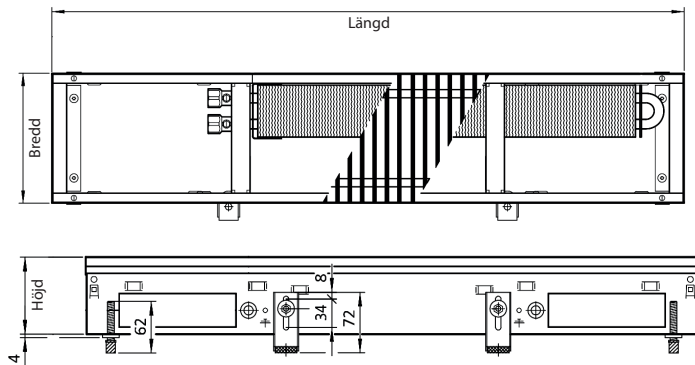

Användningsområden

- Passar endast slutna värmesystem.
- Systemtemperatur max 120° C.
- Maximalt driftryck 10 bar.

Installation - Montering - Underhåll

- Konvektorn levereras förmonterad och testad från fabrik.
- NK i bredden 137 mm går endast att montera med tillopp och retur i var ände. Det vill säga med genomgående anslutning.
- Justeras enkelt till exakt rätt höjd med de steglösa, självbärande och ljuddämpande fötterna.
- Anslutningar med eurokone R20.
- Gallret är lätt att lyfta upp vilket gör konvektorn mycket lättstädad. Köp till låsningar för att vandsäkra konvektorn.

Höjd	Max. D
92	126
120	154
150	184
200	234

Katherm NK

Bredd (mm)	Höjd (mm)	System-temp.	Längd (mm)											
			Värmeavgivning (W)											
			800	1000	1200	1400	1600	1800	2000	2200	2400	2600	2800	3000
137	92	75/65/20°C	78	121	164	207	250	293	336	379	422	465	508	551
		55/45/20°C	34	53	72	91	110	129	148	167	186	205	223	242
	120	75/65/20°C	84	130	176	222	268	314	360	406	452	498	544	590
		55/45/20°C	35	54	73	93	112	131	150	169	189	208	227	246
182	92	75/65/20°C	132	187	242	298	353	409	464	519	575	630	686	741
		55/45/20°C	66	93	121	149	176	204	232	259	287	315	342	370
	120	75/65/20°C	162	230	298	367	435	503	571	639	708	776	844	912
		55/45/20°C	80	113	147	180	214	247	281	314	348	381	415	448
	150	75/65/20°C	206	285	364	442	521	599	678	757	835	914	992	1071
		55/45/20°C	96	133	170	207	243	280	317	353	390	427	464	500
	200	75/65/20°C	232	320	408	496	584	673	761	849	937	1025	1114	1202
		55/45/20°C	106	146	187	227	267	308	348	389	429	469	510	550