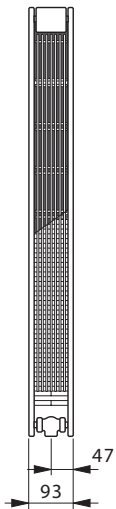

KK 22

Konvektorer märkta med ljusgult är lagervaror.

Benämning	Längd	Artikelnummer	Effekt 75/65/20°C	Effekt 60/45/20°C	Effekt 55/45/20°C	På förfrågan
KK22-07-05	500	6713600	212	120	111	
KK22-07-06	600	6713601	254	144	133	
KK22-07-07	700	6713602	297	169	155	
KK22-07-08	800	6713603	339	193	177	
KK22-07-09	900	6713604	382	217	199	
KK22-07-10	1000	6713605	424	241	222	
KK22-07-11	1100	6713606	466	265	244	
KK22-07-12	1200	6713607	509	289	266	
KK22-07-13	1300	6713608	551	313	288	
KK22-07-14	1400	6713609	594	337	310	
KK22-07-16	1600	6713610	678	385	355	
KK22-07-18	1800	6713611	763	433	399	
KK22-07-20	2000	6713612	848	482	443	
KK22-07-22	2200	6713613	933	530	488	
KK22-07-24	2400	6713614	1018	578	532	
KK22-07-26	2600	6713615	1102	626	576	
KK22-07-28	2800	6713616	1187	674	621	
KK22-07-30	3000	6713617	1272	722	665