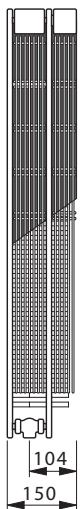

KK 23

Benämning	Längd	Artikelnummer	Effekt 75/65/20°C	Effekt 60/45/20°C	Effekt 55/45/20°C	På förfrågan
KK23-21-05	500	6713780	518	285	261	
KK23-21-06	600	6713781	621	342	313	
KK23-21-07	700	6713782	724	399	365	
KK23-21-08	800	6713783	828	456	418	
KK23-21-09	900	6713784	932	513	470	
KK23-21-10	1000	6713785	1035	570	522	
KK23-21-11	1100	6713786	1138	627	574	
KK23-21-12	1200	6713787	1242	684	626	
KK23-21-13	1300	6713788	1346	741	679	
KK23-21-14	1400	6713789	1449	798	731	
KK23-21-16	1600	6713790	1656	911	835	
KK23-21-18	1800	6713791	1863	1025	940	
KK23-21-20	2000	6713792	2070	1139	1044	
KK23-21-22	2200	6713793	2277	1253	1148	
KK23-21-24	2400	6713794	2484	1367	1253	
KK23-21-26	2600	6713795	2691	1481	1357	
KK23-21-28	2800	6713796	2898	1595	1462	
KK23-21-30	3000	6713797	3105	1709	1566