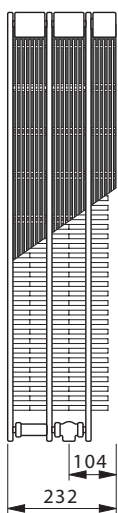

KK 35

Benämning	Längd	Artikelnummer	Effekt 75/65/20°C	Effekt 60/45/20°C	Effekt 55/45/20°C	På förfrågan
KK35-28-05	500	6713906	986	528	482	
KK35-28-06	600	6713907	1183	634	578	
KK35-28-07	700	6713908	1380	739	675	
KK35-28-08	800	6713909	1577	845	771	
KK35-28-09	900	6713910	1774	951	868	
KK35-28-10	1000	6713911	1971	1056	964	
KK35-28-11	1100	6713912	2168	1162	1060	
KK35-28-12	1200	6713913	2365	1267	1157	
KK35-28-13	1300	6713914	2562	1373	1253	
KK35-28-14	1400	6713915	2759	1479	1350	
KK35-28-16	1600	6713916	3154	1690	1542	
KK35-28-18	1800	6713917	3548	1901	1735	
KK35-28-20	2000	6713918	3942	2112	1928	
KK35-28-22	2200	6713919	4336	2324	2121	
KK35-28-24	2400	6713920	4730	2535	2314	
KK35-28-26	2600	6713921	5125	2746	2507	
KK35-28-28	2800	6713922	5519	2957	2699	
KK35-28-30	3000	6713923	5913	3169	2892	

Tillägg av tillbehör

Artikelnummer	Benämning	Höjd, mm	Rekommenderat antal konsoler		
			500-2000mm	2200-3000mm	
6734770	Golvkonsol T. KK22, 23, 34, 35 std modell, ej till höjd 70mm	90-135	2	3	
SK10	Golvkonsol T. KK11 std modell	110-180	2	3	
SK12	Golvkonsol T. KK22, 23	110-180	2	3	
SK14	Golvkonsol T. KK34, 35	110-180	2	3	
WK10	Väggkonsol T. KK11		2	3	
WK10M	Väggkonsol T. KK22		2	3	
WK11	Väggkonsol T. KK23, 34		2	3	
WK12	Väggkonsol T. KK35		2	3