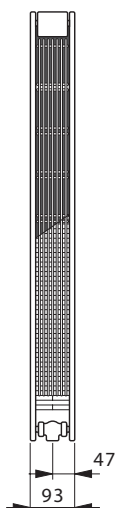

KK 22

Benämning	Längd	Artikelnummer	Effekt 75/65/20°C	Effekt 60/45/20°C	Effekt 55/45/20°C	På förfrågan
KK22-21-05	500	6713762	419	231	211	
KK22-21-06	600	6713763	503	277	254	
KK22-21-07	700	6713764	587	323	296	
KK22-21-08	800	6713765	670	369	338	
KK22-21-09	900	6713766	754	415	380	
KK22-21-10	1000	6713767	838	461	423	
KK22-21-11	1100	6713768	922	507	465	
KK22-21-12	1200	6713769	1006	553	507	
KK22-21-13	1300	6713770	1089	600	549	
KK22-21-14	1400	6713771	1173	646	592	
KK22-21-16	1600	6713772	1341	738	676	
KK22-21-18	1800	6713773	1508	830	761	
KK22-21-20	2000	6713774	1676	922	845	
KK22-21-22	2200	6713775	1844	1015	930	
KK22-21-24	2400	6713776	2011	1107	1014	
KK22-21-26	2600	6713777	2179	1199	1099	
KK22-21-28	2800	6713778	2346	1291	1183	
KK22-21-30	3000	6713779	2514	1384	1268