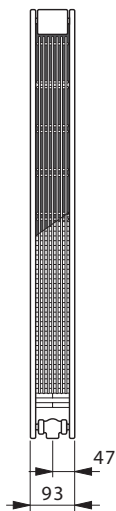

KK 22

Benämning	Längd	Artikelnummer	Effekt 75/65/20°C	Effekt 60/45/20°C	Effekt 55/45/20°C	På förfrågan
KK22-28-05	500	6713852	516	279	255	
KK22-28-06	600	6713853	619	335	306	
KK22-28-07	700	6713854	722	391	357	
KK22-28-08	800	6713855	826	446	408	
KK22-28-09	900	6713856	929	502	459	
KK22-28-10	1000	6713857	1032	558	510	
KK22-28-11	1100	6713858	1135	614	561	
KK22-28-12	1200	6713859	1238	670	612	
KK22-28-13	1300	6713860	1342	725	663	
KK22-28-14	1400	6713861	1445	781	714	
KK22-28-16	1600	6713862	1651	893	816	
KK22-28-18	1800	6713863	1858	1004	918	
KK22-28-20	2000	6713864	2064	1116	1020	
KK22-28-22	2200	6713865	2270	1228	1122	
KK22-28-24	2400	6713866	2477	1339	1224	
KK22-28-26	2600	6713867	2683	1451	1326	
KK22-28-28	2800	6713868	2890	1562	1428	
KK22-28-30	3000	6713869	3096	1674	1530