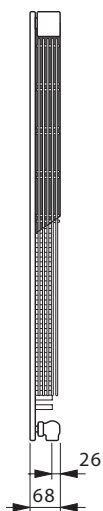

KK 11

Benämning	Längd	Artikelnummer	Effekt 75/65/20°C	Effekt 60/45/20°C	Effekt 55/45/20°C	På förfrågan
KK11-21-05	500	6713744	232	129	118	
KK11-21-06	600	6713745	278	155	142	
KK11-21-07	700	6713746	325	180	165	
KK11-21-08	800	6713747	371	206	189	
KK11-21-09	900	6713748	418	232	213	
KK11-21-10	1000	6713749	464	258	236	
KK11-21-11	1100	6713750	510	283	260	
KK11-21-12	1200	6713751	557	309	284	
KK11-21-13	1300	6713752	603	335	307	
KK11-21-14	1400	6713753	650	361	331	
KK11-21-16	1600	6713754	742	412	378	
KK11-21-18	1800	6713755	835	464	426	
KK11-21-20	2000	6713756	928	515	473	
KK11-21-22	2200	6713757	1021	567	520	
KK11-21-24	2400	6713758	1114	618	567	
KK11-21-26	2600	6713759	1206	670	615	
KK11-21-28	2800	6713760	1299	721	662	
KK11-21-30	3000	6713761	1392	773	709