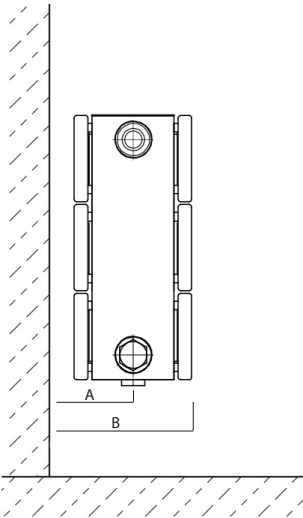

Modell	A	B	Ansl.
KK11	76	118	R15
KK22	72	118	R15
KK23	154	200	R15
KK34	72	200	R15
KK35	154	282	R15

Användningsområden

- Passar endast slutna värmesystem.
- Systemtemperaturer 35-110°C.
- Maximalt driftryck 5 bar. (8 bar mot förfrågan).

Installation - Montering - Underhåll

- Kontec KK levereras med luftskruv och propp.
- Konvektorerna kan levereras med monterade eller bipackade koppel, packade och märkta enligt ök.
- Kontec i höjden 70 mm går endast att montera med tillopp och retur i var ände. Det vill säga med genomgående anslutning.
- Alla lagerförda konvektorer hos Curant är som standard högeransluten. KK22 kan med fördel vändas till vänsterutförande med oförändrat avsättningsmått. Även KK34 kan med fördel vändas till vänsterutförande men får då ett förändrat avsättningsmått på 153mm.
- KK11, KK23 samt KK35 lämpar sig bäst för installationer mot vägg då dessa konvektorer har en öppen baksida som tydligt visar konvektorns lameller.
- Samtliga konvektorer kan beställas med valfri anslutning.

Drift - Komfort

- Kontec KK har en mycket stabil konstruktion vilket underlättar hanteringen och minskar risken för skador under montage och uppkomst av missljud i drift.

Design - Material - Ytbehandling

- Kontec KK är pulverlackade och levereras som standard i vit färg RAL 9016 men finns att beställa i samtliga RAL-kulörer.
- Täckkåpa till golvstöd av lackerad stålplåt (6734770).
- I sortimentet finns även konvektorer med integrerade koppel (Vonaris) samt konvektorer för vertikalt montage (VSV) och för inbyggnad i golv (Katherm).