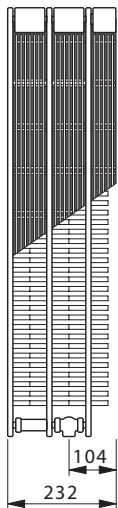

KK 35

Benämning	Längd	Artikelnummer	Effekt 75/65/20°C	Effekt 60/45/20°C	Effekt 55/45/20°C	På förfrågan
KK35-21-05	500	6713816	826	452	414	
KK35-21-06	600	6713817	991	543	497	
KK35-21-07	700	6713818	1156	633	580	
KK35-21-08	800	6713819	1321	724	663	
KK35-21-09	900	6713820	1486	814	746	
KK35-21-10	1000	6713821	1651	905	828	
KK35-21-11	1100	6713822	1816	995	911	
KK35-21-12	1200	6713823	1981	1086	994	
KK35-21-13	1300	6713824	2146	1176	1077	
KK35-21-14	1400	6713825	2311	1267	1160	
KK35-21-16	1600	6713826	2642	1447	1325	
KK35-21-18	1800	6713827	2972	1628	1491	
KK35-21-20	2000	6713828	3302	1809	1657	
KK35-21-22	2200	6713829	3632	1990	1823	
KK35-21-24	2400	6713830	3962	2171	1988	
KK35-21-26	2600	6713831	4293	2352	2154	
KK35-21-28	2800	6713832	4623	2533	2320	
KK35-21-30	3000	6713833	4953	2714	2485