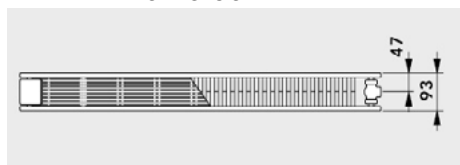

## KK 11 - Höger / Vänster

Höjd 214, 286 mm

Artikelnummer	Benämning	L = 500-2000	L = 2200 ->
WK10	VÄGGKONSOL T. KK11, "med täckplatta AWK"	2	3
WK10F	VÄGGKONSOL T. KK11 Färg RAL XXX, "utan täckplatta"	2	3
SK10	GOLVKONSOL T. KK11, "med täckplatta ASK10"	2	3
SK10F	GOLVKONSOL T. KK11 Färg RAL XXX, "utan täckplatta"	2	3

## KK 22 - Vändbar

Höjd 70 mm - Endast genomgående anslutning

Höjd 142, 214, 286 mm

Artikelnummer	Benämning	L = 500-2000	L = 2200 ->
WK10M	VÄGGKONSOL T. KK22, "med täckplatta AWK"	2	3
WK10MF	VÄGGKONSOL T. KK22 Färg RAL XXX, "utan täckplatta"	2	3
SK12	GOLVKONSOL T. KK22,23, "med täckplatta ASK10"	2	3
SK12F	GOLVKONSOL T. KK22,23 Färg RAL XXX, "utan täckplatta"	2	3
6734770	GOLVKONSOL T. KK22,23,34,35, "med täckplatta i plåt"	2	3
51117101	GOLVKONSOL T. KK22,23,34,35 Färg RAL XXX	2+ställkostnad	3+ställkostnad
51117102	STÄLLKONSTNAD FÖR SPECIAL FÄRG TILL 51117101	1	1