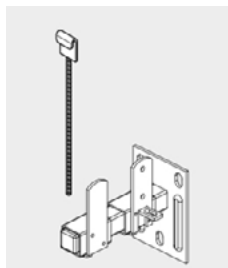

Väggkonsol WK

WK10M

Golvkonsol SK

Höjd 110 - 180 mm

Golvkonsol

Höjd 90 - 135 mm