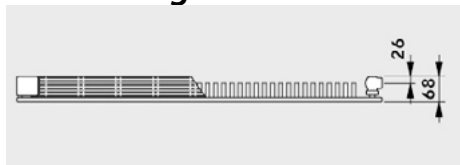

## KK 11 - Höger / Vänster

Höjd 214, 286 mm

Artikelnummer	Benämning	L = 500-2000	L = 2200 ->
WK10	VÄGGKONSOL T. KK11, "med täckplatta AWK"	2	3
WK10F	VÄGGKONSOL T. KK11 Färg RAL XXX, "utan täckplatta"	2	3
SK10	GOLVKONSOL T. KK11, "med täckplatta ASK10"	2	3
SK10F	GOLVKONSOL T. KK11 Färg RAL XXX, "utan täckplatta"	2	3

## KK 22 - Vändbar

Höjd 70 mm - Endast genomgående anslutning

Höjd 142, 214, 286 mm

Artikelnummer	Benämning	L = 500-2000	L = 2200 ->
WK10M	VÄGGKONSOL T. KK22, "med täckplatta AWK"	2	3
WK10MF	VÄGGKONSOL T. KK22 Färg RAL XXX, "utan täckplatta"	2	3
SK12	GOLVKONSOL T. KK22,23, "med täckplatta ASK10"	2	3
SK12F	GOLVKONSOL T. KK22,23 Färg RAL XXX, "utan täckplatta"	2	3
6734770	GOLVKONSOL T. KK22,23,34,35, "med täckplatta i plåt"	2	3
51117101	GOLVKONSOL T. KK22,23,34,35 Färg RAL XXX	2+ställkostnad	3+ställkostnad
51117102	STÄLLKONSTNAD FÖR SPECIAL FÄRG TILL 51117101	1	1

## KK 23 - Höger / Vänster

Höjd 70 mm - Endast genomgående anslutning

Höjd 142, 214, 286 mm

Artikelnummer	Benämning	L = 500-2000	L = 2200 ->
WK11	VÄGGKONSOL T. KK23,34, "med täckplatta AWK"	2	3
WK11F	VÄGGKONSOL T. KK23,34 Färg RAL XXX, "utan täckplatta"	2	3
SK12	GOLVKONSOL T. KK22,23, "med täckplatta ASK10"	2	3
SK12F	GOLVKONSOL T. KK22,23 Färg RAL XXX, "utan täckplatta"	2	3
6734770	GOLVKONSOL T. KK22,23,34,35, "med täckplatta i plåt"	2	3
51117101	GOLVKONSOL T. KK22,23,34,35 Färg RAL XXX	2+ställkostnad	3+ställkostnad
51117102	STÄLLKONSTNAD FÖR SPECIAL FÄRG TILL 51117101	1	1