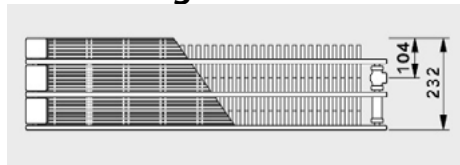

## KK 23 - Höger / Vänster

Höjd 70 mm - Endast genomgående anslutning

Höjd 142, 214, 286 mm

Artikelnummer	Benämning	L = 500-2000	L = 2200 ->
WK11	VÄGGKONSOL T. KK23,34, "med täckplatta AWK"	2	3
WK11F	VÄGGKONSOL T. KK23,34 Färg RAL XXX, "utan täckplatta"	2	3
SK12	GOLVKONSOL T. KK22,23, "med täckplatta ASK10"	2	3
SK12F	GOLVKONSOL T. KK22,23 Färg RAL XXX, "utan täckplatta"	2	3
6734770	GOLVKONSOL T. KK22,23,34,35, "med täckplatta i plåt"	2	3
51117101	GOLVKONSOL T. KK22,23,34,35 Färg RAL XXX	2+ställkostnad	3+ställkostnad
51117102	STÄLLKONSTNAD FÖR SPECIAL FÄRG TILL 51117101	1	1

## KK 34 - Höger / Vänster

KK34 kan med fördel vändas till vänsterutförande men får då ett förändrat avsättningsmått från vägg.

Höjd 70 mm - Endast genomgående anslutning

Höjd 142, 214, 286 mm

Artikelnummer	Benämning	L = 500-2000	L = 2200 ->
WK11	VÄGGKONSOL T. KK23,34, "med täckplatta AWK"	2	3
WK11F	VÄGGKONSOL T. KK23,34 Färg RAL XXX, "utan täckplatta"	2	3
SK14	GOLVKONSOL T. KK34,35, "med täckplatta ASK10"	2	3
SK14F	GOLVKONSOL T. KK34,35 Färg RAL XXX, "utan täckplatta"	2	3
6734770	GOLVKONSOL T. KK22,23,34,35, "med täckplatta i plåt"	2	3
51117101	GOLVKONSOL T. KK22,23,34,35 Färg RAL XXX	2+ställkostnad	3+ställkostnad
51117102	STÄLLKONSTNAD FÖR SPECIAL FÄRG TILL 51117101	1	1

## KK 35 - Höger / Vänster

Höjd 70 mm - Endast genomgående anslutning

Höjd 142, 214, 286 mm

Artikelnummer	Benämning	L = 500-2000	L = 2200 ->
WK12	VÄGGKONSOL T. KK35, "med täckplatta AWK"	2	3
WK12F	VÄGGKONSOL T. KK35 Färg RAL XXX, "utan täckplatta"	2	3
SK14	GOLVKONSOL T. KK34,35, "med täckplatta ASK10"	2	3
SK14F	GOLVKONSOL T. KK34,35 Färg RAL XXX, "utan täckplatta"	2	3
6734770	GOLVKONSOL T. KK22,23,34,35, "med täckplatta i plåt"	2	3
51117101	GOLVKONSOL T. KK22,23,34,35 Färg RAL XXX	2+ställkostnad	3+ställkostnad
51117102	STÄLLKONSTNAD FÖR SPECIAL FÄRG TILL 51117101	1	1