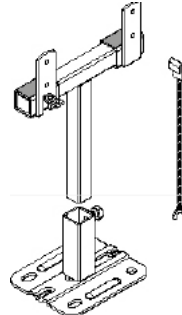

## Golvkonsol SK

Höjd 110 - 180 mm

SK10

SK12

SK14

ASK10

## Golvkonsol

Höjd 90 - 135 mm

6734770

Täcklock