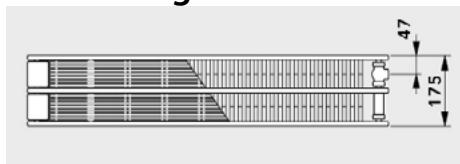

## KK 22 - Vändbar

Höjd 70 mm - Endast genomgående anslutning

Höjd 142, 214, 286 mm

Artikelnummer	Benämning	L = 500-2000	L = 2200 ->
WK10M	VÄGGKONSOL T. KK22, "med täckplatta AWK"	2	3
WK10MF	VÄGGKONSOL T. KK22 Färg RAL XXX, "utan täckplatta"	2	3
SK12	GOLVKONSOL T. KK22,23, "med täckplatta ASK10"	2	3
SK12F	GOLVKONSOL T. KK22,23 Färg RAL XXX, "utan täckplatta"	2	3
6734770	GOLVKONSOL T. KK22,23,34,35, "med täckplatta i plåt"	2	3
51117101	GOLVKONSOL T. KK22,23,34,35 Färg RAL XXX	2+ställkostnad	3+ställkostnad
51117102	STÄLLKONSTNAD FÖR SPECIAL FÄRG TILL 51117101	1	1

## KK 23 - Höger / Vänster

Höjd 70 mm - Endast genomgående anslutning

Höjd 142, 214, 286 mm

Artikelnummer	Benämning	L = 500-2000	L = 2200 ->
WK11	VÄGGKONSOL T. KK23,34, "med täckplatta AWK"	2	3
WK11F	VÄGGKONSOL T. KK23,34 Färg RAL XXX, "utan täckplatta"	2	3
SK12	GOLVKONSOL T. KK22,23, "med täckplatta ASK10"	2	3
SK12F	GOLVKONSOL T. KK22,23 Färg RAL XXX, "utan täckplatta"	2	3
6734770	GOLVKONSOL T. KK22,23,34,35, "med täckplatta i plåt"	2	3
51117101	GOLVKONSOL T. KK22,23,34,35 Färg RAL XXX	2+ställkostnad	3+ställkostnad
51117102	STÄLLKONSTNAD FÖR SPECIAL FÄRG TILL 51117101	1	1

## KK 34 - Höger / Vänster

KK34 kan med fördel vändas till vänsterutförande men får då ett förändrat avsättningsmått från vägg.

Höjd 70 mm - Endast genomgående anslutning

Höjd 142, 214, 286 mm

Artikelnummer	Benämning	L = 500-2000	L = 2200 ->
WK11	VÄGGKONSOL T. KK23,34, "med täckplatta AWK"	2	3
WK11F	VÄGGKONSOL T. KK23,34 Färg RAL XXX, "utan täckplatta"	2	3
SK14	GOLVKONSOL T. KK34,35, "med täckplatta ASK10"	2	3
SK14F	GOLVKONSOL T. KK34,35 Färg RAL XXX, "utan täckplatta"	2	3
6734770	GOLVKONSOL T. KK22,23,34,35, "med täckplatta i plåt"	2	3
51117101	GOLVKONSOL T. KK22,23,34,35 Färg RAL XXX	2+ställkostnad	3+ställkostnad
51117102	STÄLLKONSTNAD FÖR SPECIAL FÄRG TILL 51117101	1	1