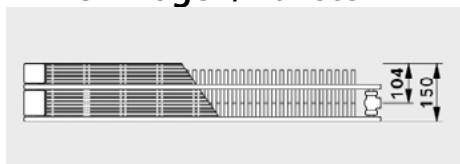

## KK 11 - Höger / Vänster

Höjd 214, 286 mm

Artikelnummer	Benämning	L = 500-2000	L = 2200 ->
WK10	VÄGGKONSOL T. KK11, "med täckplatta AWK"	2	3
WK10F	VÄGGKONSOL T. KK11 Färg RAL XXX, "utan täckplatta"	2	3
SK10	GOLVKONSOL T. KK11, "med täckplatta ASK10"	2	3
SK10F	GOLVKONSOL T. KK11 Färg RAL XXX, "utan täckplatta"	2	3

## KK 22 - Vändbar

Höjd 70 mm - Endast genomgående anslutning

Höjd 142, 214, 286 mm

Artikelnummer	Benämning	L = 500-2000	L = 2200 ->
WK10M	VÄGGKONSOL T. KK22, "med täckplatta AWK"	2	3
WK10MF	VÄGGKONSOL T. KK22 Färg RAL XXX, "utan täckplatta"	2	3
SK12	GOLVKONSOL T. KK22,23, "med täckplatta ASK10"	2	3
SK12F	GOLVKONSOL T. KK22,23 Färg RAL XXX, "utan täckplatta"	2	3
6734770	GOLVKONSOL T. KK22,23,34,35, "med täckplatta i plåt"	2	3
51117101	GOLVKONSOL T. KK22,23,34,35 Färg RAL XXX	2+ställkostnad	3+ställkostnad
51117102	STÄLLKONSTNAD FÖR SPECIAL FÄRG TILL 51117101	1	1

## KK 23 - Höger / Vänster

Höjd 70 mm - Endast genomgående anslutning

Höjd 142, 214, 286 mm

Artikelnummer	Benämning	L = 500-2000	L = 2200 ->
WK11	VÄGGKONSOL T. KK23,34, "med täckplatta AWK"	2	3
WK11F	VÄGGKONSOL T. KK23,34 Färg RAL XXX, "utan täckplatta"	2	3
SK12	GOLVKONSOL T. KK22,23, "med täckplatta ASK10"	2	3
SK12F	GOLVKONSOL T. KK22,23 Färg RAL XXX, "utan täckplatta"	2	3
6734770	GOLVKONSOL T. KK22,23,34,35, "med täckplatta i plåt"	2	3
51117101	GOLVKONSOL T. KK22,23,34,35 Färg RAL XXX	2+ställkostnad	3+ställkostnad
51117102	STÄLLKONSTNAD FÖR SPECIAL FÄRG TILL 51117101	1	1