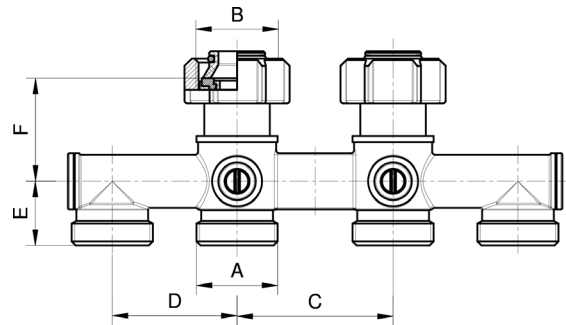

4-vägs fördelare Rak, 40/50/40 c/c R15/G20

Artikelnr F10058 - 4-vägs fördelare i rakform.

Artikelnr.	Upp	Ner	Höjd	c/c		
F10058	R 15	G 3/4"		40/50/40