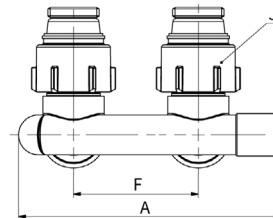

Ventilavstängning Vinkel, 50 c/c R15/G20

Artikelnr F10013 - Föravstängning i vinkelform.

Artikelnr.	Upp	Bakåt	Höjd	c/c		
F10013	R 15	G 3/4"	39	50		

Bypass 1-rör Rak, 50 c/c R15/G20

Artikelnr F10001 - Bypassfördelare, ger möjlighet till anslutning mot 1-rörssystem.

Artikelnr.	Upp	Ner	Höjd	c/c		
F10001	R 15	G 3/4"	65	50		

Tillbehör till radiatorer

Korskoppling Rak, 50 c/c R15/G20

Artikelnr F10076 - Korskoppling, korsar tillopp/retur. Med föravstängning.

Artikelnr.	Upp	Ner	Höjd	c/c		
F10076	R 15	G 3/4"	60	50-50		

Korskoppling Vinkel, 50 c/c R15/G20

Artikelnr F10077 - Korskoppling, korsar tillopp/retur. Med föravstängning.

Artikelnr.	Upp	Ner	Höjd	c/c		
F10077	R 15	G 3/4"	60	50-50		

4-vägs fördelare Rak, 40/50/40 c/c R15/G20

Excenterkoppling G20/G20 -7,5 mm
 Artikelnr F10530 - Excenterkoppling, 7,5 mm

Artikelnr.	Upp	Ner	Höjd (B)	F		
F10530	G 3/4"	G 3/4 "	34	7,5		

Rak övergång, G20/R15 inv/inv
 Artikelnr F10370 - Rak övergång Eurocone G20 - R15 - inv/inv