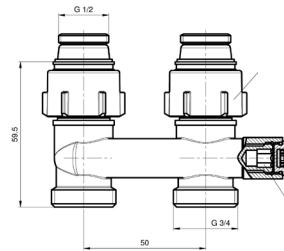

Ventilavstängning Vinkel, 50 c/c R15/G20

Artikelnr F10013 - Föravstängning i vinkelform.

Artikelnr.	Upp	Bakåt	Höjd	c/c		
F10013	R 15	G 3/4"	39	50		

Bypass 1-rör Rak, 50 c/c R15/G20

Artikelnr F10001 - Bypassfördelare, ger möjlighet till anslutning mot 1-rörssystem.

Artikelnr.	Upp	Ner	Höjd	c/c		
F10001	R 15	G 3/4"	65	50		

Tillbehör till radiatorer

Korskoppling Rak, 50 c/c R15/G20

Artikelnr F10076 - Korskoppling, korsar tillopp/retur. Med föravstängning.

Artikelnr.	Upp	Ner	Höjd	c/c		
F10076	R 15	G 3/4"	60	50-50		

Korskoppling Vinkel, 50 c/c R15/G20

Artikelnr F10077 - Korskoppling, korsar tillopp/retur. Med föravstängning.

Artikelnr.	Upp	Ner	Höjd	c/c		
F10077	R 15	G 3/4"	60	50-50		

4-vägs fördelare Rak, 40/50/40 c/c R15/G20

Excenterkoppling G20/G20 -7,5 mm
 Artikelnr F10530 - Excenterkoppling, 7,5 mm

Artikelnr.	Upp	Ner	Höjd (B)	F		
F10530	G 3/4"	G 3/4 "	34	7,5		

Rak övergång, G20/R15 inv/inv
 Artikelnr F10370 - Rak övergång Eurocone G20 - R15 - inv/inv