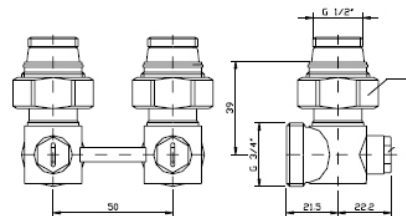

Tillbehör till radiatorer

Tillbehör till radiatorer som har en integrerad ventillösning, typ Integra

Ventilavstängning Rak, 50 c/c R15/G20

Artikelnr F10011 - Föravstängning i rak form.

Artikelnr.	Upp	Ner	Höjd	c/c		
F10011	R 15	G 3/4"	61	50		

Ventilavstängning Vinkel, 50 c/c R15/G20

Artikelnr F10013 - Föravstängning i vinkelform.

Artikelnr.	Upp	Bakåt	Höjd	c/c		
F10013	R 15	G 3/4"	39	50		

Bypass 1-rör Rak, 50 c/c R15/G20

Artikelnr F10001 - Bypassfördelare, ger möjlighet till anslutning mot 1-rörssystem.

Korskoppling Vinkel, 50 c/c R15/G20

Artikelnr F10077 - Korskoppling, korsar tillopp/retur. Med föravstängning.

Artikelnr.	Upp	Ner	Höjd	c/c		
F10077	R 15	G 3/4"	60	50-50		

4-vägs fördelare Rak, 40/50/40 c/c R15/G20

Excenterkoppling G20/G20 -7,5 mm
 Artikelnr F10530 - Excenterkoppling, 7,5 mm

Artikelnr.	Upp	Ner	Höjd (B)	F		
F10530	G 3/4"	G 3/4 "	34	7,5		

Rak övergång, G20/R15 inv/inv
 Artikelnr F10370 - Rak övergång Eurocone G20 - R15 - inv/inv