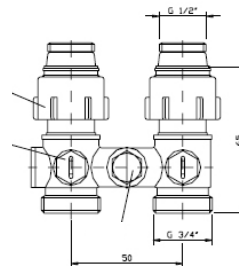

Ventilavstängning Vinkel, 50 c/c R15/G20

Artikelnr F10013 - Föravstängning i vinkelform.

Artikelnr.	Upp	Bakåt	Höjd	c/c		
F10013	R 15	G 3/4"	39	50		

Bypass 1-rör Rak, 50 c/c R15/G20

Artikelnr F10001 - Bypassfördelare, ger möjlighet till anslutning mot 1-rörssystem.

Artikelnr.	Upp	Ner	Höjd	c/c		
F10001	R 15	G 3/4"	65	50		

Tillbehör till radiatorer

Korskoppling Rak, 50 c/c R15/G20

Artikelnr F10076 - Korskoppling, korsar tillopp/retur. Med föravstängning.

Artikelnr.	Upp	Ner	Höjd	c/c		
F10076	R 15	G 3/4"	60	50-50		

Korskoppling Vinkel, 50 c/c R15/G20

Artikelnr F10077 - Korskoppling, korsar tillopp/retur. Med föravstängning.

Artikelnr.	Upp	Ner	Höjd	c/c		
F10077	R 15	G 3/4"	60	50-50		

4-vägs fördelare Rak, 40/50/40 c/c R15/G20

Excenterkoppling G20/G20 -7,5 mm
 Artikelnr F10530 - Excenterkoppling, 7,5 mm

Artikelnr.	Upp	Ner	Höjd (B)	F		
F10530	G 3/4"	G 3/4 "	34	7,5		

Rak övergång, G20/R15 inv/inv
 Artikelnr F10370 - Rak övergång Eurocone G20 - R15 - inv/inv