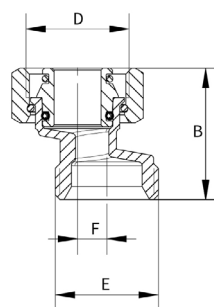

Korskoppling Vinkel, 50 c/c R15/G20

Artikelnr F10077 - Korskoppling, korsar tillopp/retur. Med föravstängning.

Artikelnr.	Upp	Ner	Höjd	c/c		
F10077	R 15	G 3/4"	60	50-50		

4-vägs fördelare Rak, 40/50/40 c/c R15/G20

Artikelnr F10058 - 4-vägs fördelare i rakform.

Artikelnr.	Upp	Ner	Höjd	c/c		
F10058	R 15	G 3/4"		40/50/40		

4-vägs fördelare Rak, 40/50/40 c/c R15/G20

Artikelnr F10058 - 4-vägsfördelare i vinkelform.

Artikelnr.	Upp	Bakåt	Höjd	c/c		
F10449	R 15	G 3/4"		40/50/40		

Excenterkoppling G20/G20 -7,5 mm
 Artikelnr F10530 - Excenterkoppling, 7,5 mm

Artikelnr.	Upp	Ner	Höjd (B)	F		
F10530	G 3/4"	G 3/4 "	34	7,5		

Rak övergång, G20/R15 inv/inv
 Artikelnr F10370 - Rak övergång Eurocone G20 - R15 - inv/inv