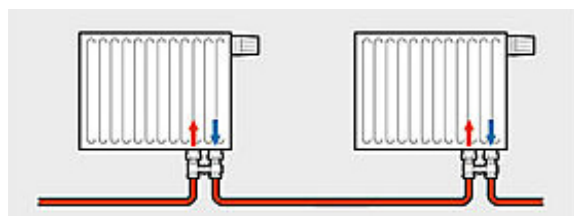

Tillbehör till radiatorer

Tillbehör till radiatorer som har en integrerad ventillösning, typ Integra

Ventilavstängning Rak, 50 c/c R15/G20

Artikelnr F10011 - Föravstängning i rak form.

Artikelnr.	Upp	Ner	Höjd	c/c		
F10011	R 15	G 3/4"	61	50		

Ventilavstängning Vinkel, 50 c/c R15/G20

Artikelnr F10013 - Föravstängning i vinkelform.

Artikelnr.	Upp	Bakåt	Höjd	c/c		
F10013	R 15	G 3/4"	39	50		

Bypass 1-rör Rak, 50 c/c R15/G20

Artikelnr F10001 - Bypassfördelare, ger möjlighet till anslutning mot 1-rörssystem.

Artikelnr.	Upp	Ner	Höjd	c/c		
F10001	R 15	G 3/4"	65	50		

Tillbehör till radiatorer

Korskoppling Rak, 50 c/c R15/G20

Artikelnr F10076 - Korskoppling, korsar tillopp/retur. Med föravstängning.

Artikelnr.	Upp	Ner	Höjd	c/c		
F10076	R 15	G 3/4"	60	50-50		

Korskoppling Vinkel, 50 c/c R15/G20

Artikelnr F10077 - Korskoppling, korsar tillopp/retur. Med föravstängning.

Artikelnr.	Upp	Ner	Höjd	c/c		
F10077	R 15	G 3/4"	60	50-50		

4-vägs fördelare Rak, 40/50/40 c/c R15/G20