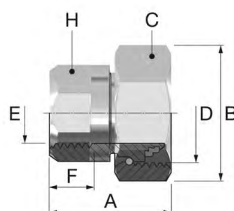

Artikelnr.	Upp	Ner	Höjd	c/c		
F10001	R 15	G 3/4"	65	50		

Tillbehör till radiatorer

Korskoppling Rak, 50 c/c R15/G20

Artikelnr F10076 - Korskoppling, korsar tillopp/retur. Med föravstängning.

Artikelnr.	Upp	Ner	Höjd	c/c		
F10076	R 15	G 3/4"	60	50-50		

Korskoppling Vinkel, 50 c/c R15/G20

Artikelnr F10077 - Korskoppling, korsar tillopp/retur. Med föravstängning.

Artikelnr.	Upp	Ner	Höjd	c/c		
F10077	R 15	G 3/4"	60	50-50		

4-vägs fördelare Rak, 40/50/40 c/c R15/G20

Artikelnr F10058 - 4-vägs fördelare i rakform.

Artikelnr.	Upp	Ner	Höjd	c/c		
F10058	R 15	G 3/4"		40/50/40		

4-vägs fördelare Rak, 40/50/40 c/c R15/G20

Artikelnr F10058 - 4-vägsfördelare i vinkelform.

Artikelnr.	Upp	Bakåt	Höjd	c/c		
F10449	R 15	G 3/4"		40/50/40		

Excenterkoppling G20/G20 -7,5 mm
 Artikelnr F10530 - Excenterkoppling, 7,5 mm

Artikelnr.	Upp	Ner	Höjd (B)	F		
F10530	G 3/4"	G 3/4 "	34	7,5		

Rak övergång, G20/R15 inv/inv
 Artikelnr F10370 - Rak övergång Eurocone G20 - R15 - inv/inv