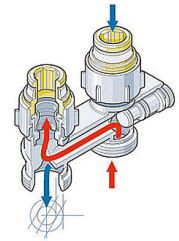

Ventilavstängning Vinkel, 50 c/c R15/G20

Artikelnr F10013 - Föravstängning i vinkelform.

Artikelnr.	Upp	Bakåt	Höjd	c/c		
F10013	R 15	G 3/4"	39	50		

Bypass 1-rör Rak, 50 c/c R15/G20

Artikelnr F10001 - Bypassfördelare, ger möjlighet till anslutning mot 1-rörssystem.

Artikelnr.	Upp	Ner	Höjd	c/c		
F10001	R 15	G 3/4"	65	50		

Tillbehör till radiatorer

Korskoppling Rak, 50 c/c R15/G20

Artikelnr F10076 - Korskoppling, korsar tillopp/retur. Med föravstängning.

Artikelnr.	Upp	Ner	Höjd	c/c		
F10076	R 15	G 3/4"	60	50-50		

Korskoppling Vinkel, 50 c/c R15/G20

Artikelnr F10077 - Korskoppling, korsar tillopp/retur. Med föravstängning.

Artikelnr.	Upp	Ner	Höjd	c/c		
F10077	R 15	G 3/4"	60	50-50		

4-vägs fördelare Rak, 40/50/40 c/c R15/G20