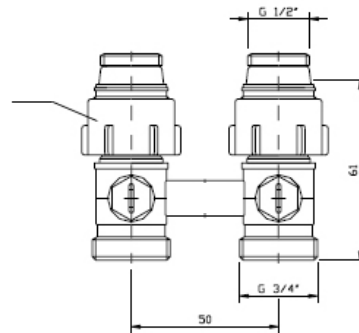

Tillbehör till radiatorer

Tillbehör till radiatorer som har en integrerad ventillösning, typ Integra

Ventilavstängning Rak, 50 c/c R15/G20

Artikelnr F10011 - Föravstängning i rak form.

Artikelnr.	Upp	Ner	Höjd	c/c		
F10011	R 15	G 3/4"	61	50		

Ventilavstängning Vinkel, 50 c/c R15/G20

Artikelnr F10013 - Föravstängning i vinkelform.

Artikelnr.	Upp	Bakåt	Höjd	c/c		
F10013	R 15	G 3/4"	39	50		

Bypass 1-rör Rak, 50 c/c R15/G20

Artikelnr F10001 - Bypassfördelare, ger möjlighet till anslutning mot 1-rörssystem.

Artikelnr.	Upp	Ner	Höjd	c/c		
F10001	R 15	G 3/4"	65	50		

Tillbehör till radiatorer

Korskoppling Rak, 50 c/c R15/G20

Artikelnr F10076 - Korskoppling, korsar tillopp/retur. Med föravstängning.

Artikelnr.	Upp	Ner	Höjd	c/c		
F10076	R 15	G 3/4"	60	50-50		

Korskoppling Vinkel, 50 c/c R15/G20

Artikelnr F10077 - Korskoppling, korsar tillopp/retur. Med föravstängning.

Artikelnr.	Upp	Ner	Höjd	c/c		
F10077	R 15	G 3/4"	60	50-50		

4-vägs fördelare Rak, 40/50/40 c/c R15/G20