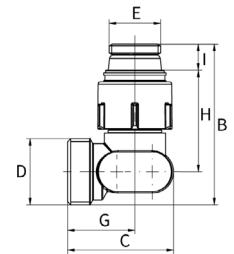

Ventilavstängning Vinkel, 50 c/c R15/G20

Artikelnr F10013 - Föravstängning i vinkelform.

Artikelnr.	Upp	Bakåt	Höjd	c/c		
F10013	R 15	G 3/4"	39	50		

Bypass 1-rör Rak, 50 c/c R15/G20

Artikelnr F10001 - Bypassfördelare, ger möjlighet till anslutning mot 1-rörssystem.

Artikelnr.	Upp	Ner	Höjd	c/c		
F10001	R 15	G 3/4"	65	50		

Tillbehör till radiatorer

Korskoppling Rak, 50 c/c R15/G20

Artikelnr F10076 - Korskoppling, korsar tillopp/retur. Med föravstängning.

Artikelnr.	Upp	Ner	Höjd	c/c		
F10076	R 15	G 3/4"	60	50-50		

Korskoppling Vinkel, 50 c/c R15/G20

Artikelnr F10077 - Korskoppling, korsar tillopp/retur. Med föravstängning.

Artikelnr.	Upp	Ner	Höjd	c/c		
F10077	R 15	G 3/4"	60	50-50		

4-vägs fördelare Rak, 40/50/40 c/c R15/G20