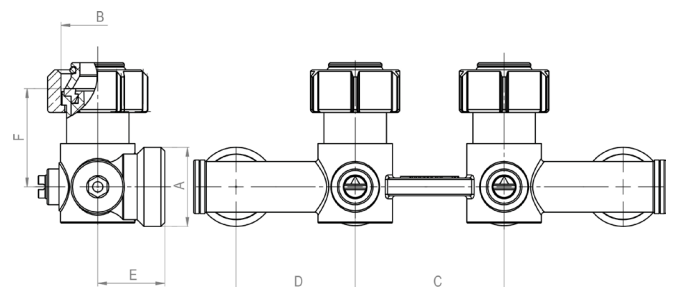

4-vägs fördelare Rak, 40/50/40 c/c R15/G20

Artikelnr F10058 - 4-vägsfördelare i vinkelform.

Artikelnr.	Upp	Bakåt	Höjd	c/c		
F10449	R 15	G 3/4"		40/50/40