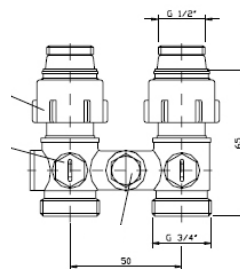

## Ventilavstängning Vinkel, 50 c/c R15/G20

Artikelnr F10013 - Föravstängning i vinkelform.

Artikelnr.	Upp	Bakåt	Höjd	c/c		
F10013	R 15	G 3/4"	39	50		

## Bypass 1-rör Rak, 50 c/c R15/G20

Artikelnr F10001 - Bypassfördelare, ger möjlighet till anslutning mot 1-rörssystem.

Artikelnr.	Upp	Ner	Höjd	c/c		
F10001	R 15	G 3/4"	65	50		

## Korskoppling Rak, 50 c/c R15/G20

Artikelnr F10076 - Korskoppling, korsar tillopp/retur. Med föravstängning.

Artikelnr.	Upp	Ner	Höjd	c/c		
F10076	R 15	G 3/4"	60	50-50		

## Excenterkoppling G20/G20 -7,5 mm

Artikelnr F10530 - Excenterkoppling, 7,5 mm

Artikelnr.	Upp	Ner	Höjd (B)	F		
F10530	G 3/4"	G 3/4 "	34	7,5		