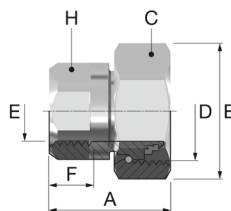

Rak övergång, G20/R15 inv/inv

Artikelnr F10370 - Rak övergång Eurocone G20 - R15 - inv/inv