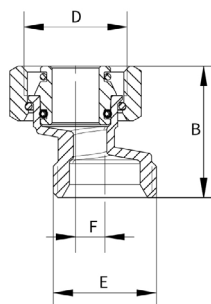

## 4-vägs fördelare Rak, 40/50/40 c/c R15/G20

Artikelnr F10058 - 4-vägsfördelare i rakform.

Artikelnr.	Upp	Bakåt	Höjd	c/c		
F10449	R 15	G 3/4"		40/50/40		

## Excenterkoppling G20/G20 -7,5 mm

Artikelnr F10530 - Excenterkoppling, 7,5 mm

Artikelnr.	Upp	Ner	Höjd (B)	F		
F10530	G 3/4"	G 3/4 "	34	7,5		