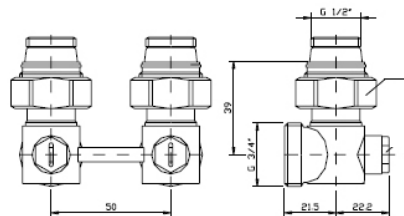

Ventilavstängning Vinkel, 50 c/c R15/G20

Artikelnr F10013 - Föravstängning i vinkelform.