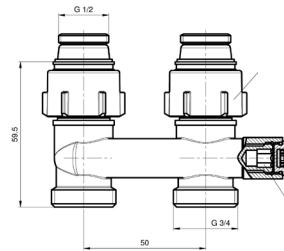

## Ventilavstängning Vinkel, 50 c/c R15/G20

Artikelnr F10013 - Föravstängning i vinkelform.

Artikelnr.	Upp	Bakåt	Höjd	c/c		
F10013	R 15	G 3/4"	39	50		

## Bypass 1-rör Rak, 50 c/c R15/G20

Artikelnr F10001 - Bypassfördelare, ger möjlighet till anslutning mot 1-rörssystem.

Artikelnr.	Upp	Ner	Höjd	c/c		
F10001	R 15	G 3/4"	65	50		

## Korskoppling Rak, 50 c/c R15/G20

Artikelnr F10076 - Korskoppling, korsar tillopp/retur. Med föravstängning.

Artikelnr.	Upp	Ner	Höjd	c/c		
F10076	R 15	G 3/4"	60	50-50		

## Excenterkoppling G20/G20 -7,5 mm

Artikelnr F10530 - Excenterkoppling, 7,5 mm

Artikelnr.	Upp	Ner	Höjd (B)	F		
F10530	G 3/4"	G 3/4 "	34	7,5		