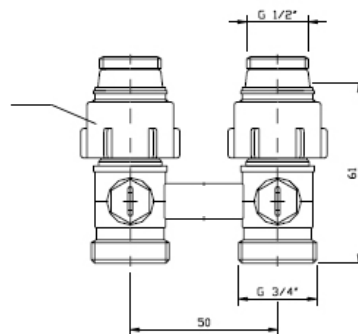

## Ventilavstängning Rak, 50 c/c R15/G20

Artikelnr F10011 - Föravstängning i rak form.

Artikelnr.	Upp	Ner	Höjd	c/c		
F10011	R 15	G 3/4"	61	50		

## Bypass 1-rör Rak, 50 c/c R15/G20

Artikelnr F10001 - Bypassfördelare, ger möjlighet till anslutning mot 1-rörssystem.

Artikelnr.	Upp	Ner	Höjd	c/c		
F10001	R 15	G 3/4"	65	50		