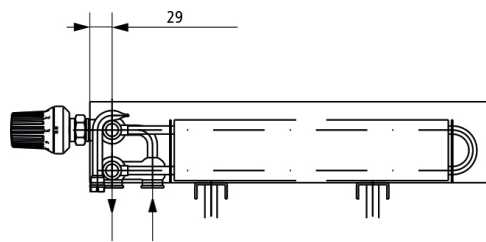

## Ventilavstängning Rak, 50 c/c R15/G20

Artikelnr F10011 - Föravstängning i rak form.

Artikelnr.	Upp	Ner	Höjd	c/c		
F10011	R 15	G 3/4"	61	50		