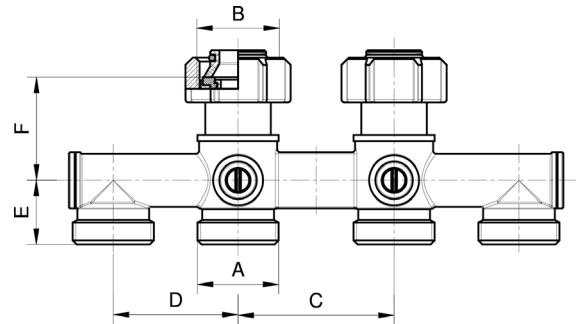

4-vägs fördelare Rak, 40/50/40 c/c R15/G20

Artikelnr F10058 - 4-vägsfördelare i rakform.

Artikelnr.	Upp	Ner	Höjd	c/c		
F10058	R 15	G 3/4"		40/50/40