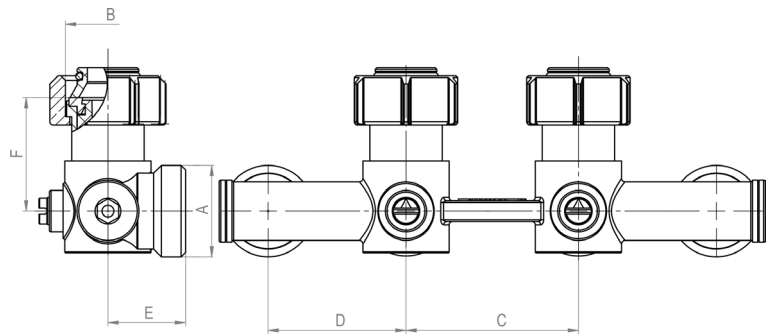

4-vägs fördelare Rak, 40/50/40 c/c R15/G20

Artikelnr F10058 - 4-vägsfördelare i rakform.

Artikelnr.	Upp	Bakåt	Höjd	c/c		
F10449	R 15	G 3/4"		40/50/40