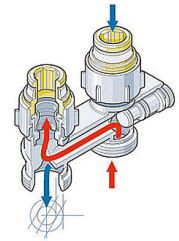

Tillbehör till konvektorer

Korskoppling Rak, 50 c/c R15/G20

Artikelnr F10076 - Korskoppling, korsar tillopp/retur. Med föravstängning.

Artikelnr.	Upp	Ner	Höjd	c/c		
F10076	R 15	G 3/4"	60	50-50