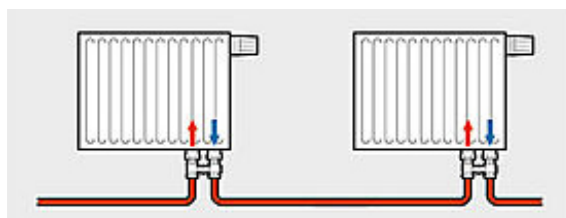

## Ventilavstängning Vinkel, 50 c/c R15/G20

Artikelnr F10013 - Föravstängning i vinkelform.

Artikelnr.	Upp	Bakåt	Höjd	c/c		
F10013	R 15	G 3/4"	39	50		

## Bypass 1-rör Rak, 50 c/c R15/G20

Artikelnr F10001 - Bypassfördelare, ger möjlighet till anslutning mot 1-rörssystem.

Artikelnr.	Upp	Ner	Höjd	c/c		
F10001	R 15	G 3/4"	65	50		