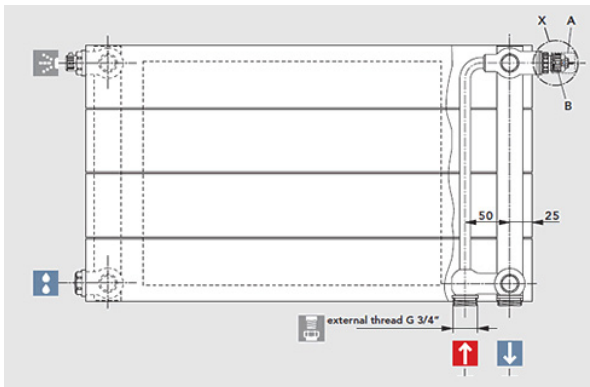

## Ventilavstängning Rak, 50 c/c R15/G20

Artikelnr F10011 - Föravstängning i rak form.

Artikelnr.	Upp	Ner	Höjd	c/c		
F10011	R 15	G 3/4"	61	50		