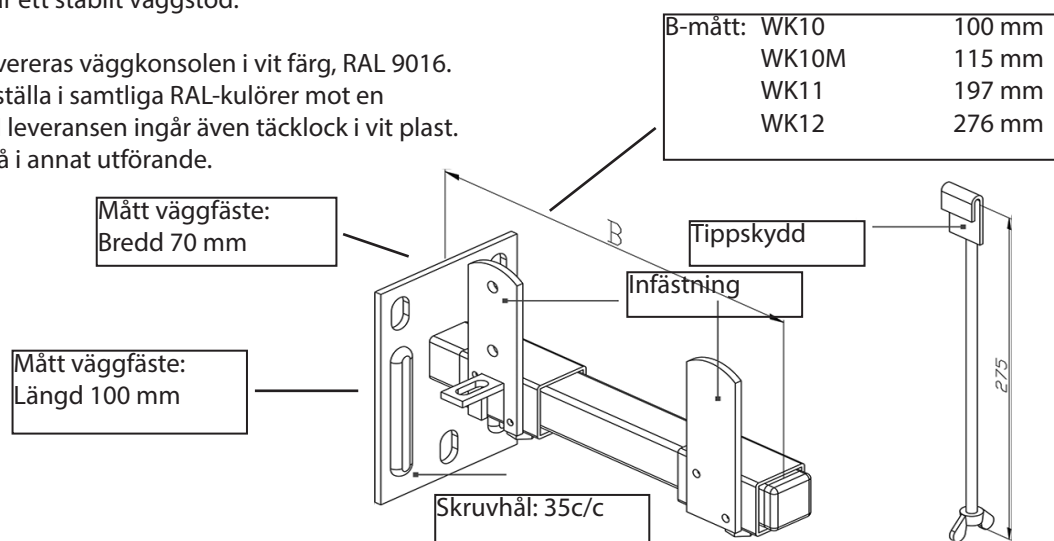

Väggkonsol WK till Kontec KK

Väggkonsol till stälkonvektorer Kontec KK -

Väggkonsolen kan användas för typerna KK11, 22, 23, 34 samt 35.

Stälkonstruktionen är kraftig och gedigen vilket innebär att konvektorn får ett stabilt väggstöd.

Montering:

Mått täcklock:
Längd 105 mm
Bredd: 75 mm

Artikelnummer	Benämning	Rekommenderat antal konsoler	
		500-2000mm	2200-3000mm
WK10	Väggkonsol T. KK11	2	3
WK10M	Väggkonsol T. KK22	2	3
WK11	Väggkonsol T. KK23, 34	2	3
WK12	Väggkonsol T. KK35	2	3