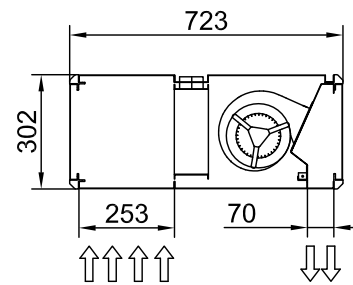

VARIWIND Free Hanging

	L Standard	L Tailored
Variwind 1000	1000	1045-1544
Variwind 1500	1500	1545-2049
Variwind 2000	2000	2050-2549
Variwind 2500	2500	2550-3000

VARIWIND Ceiling visible surface

	L Standard	L Tailored
Variwind 1000	1000	1045-1544
Variwind 1500	1500	1545-2049
Variwind 2000	2000	2050-2549
Variwind 2500	2500	2550-3000