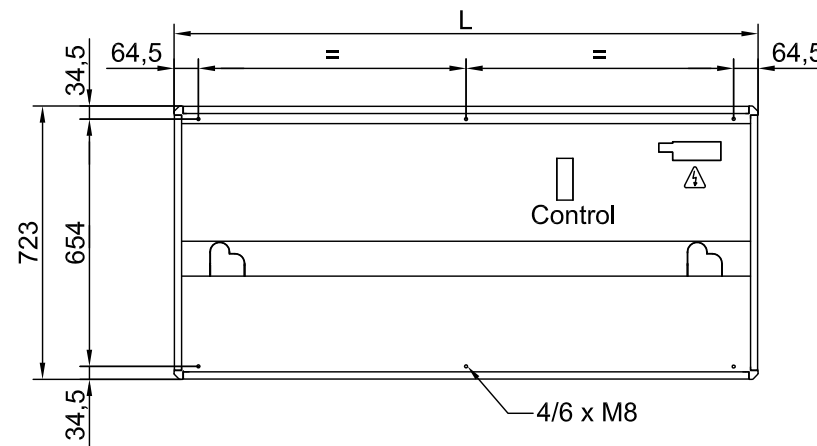

VARIWIND Free Hanging

	L Standard	L Tailored
Variwind 1000	1000	1045-1544
Variwind 1500	1500	1545-2049
Variwind 2000	2000	2050-2549
Variwind 2500	2500	2550-3000

VARIWIND Ceiling visible surface

	L Standard	L Tailored
Variwind 1000	1000	1045-1544
Variwind 1500	1500	1545-2049
Variwind 2000	2000	2050-2549
Variwind 2500	2500	2550-3000