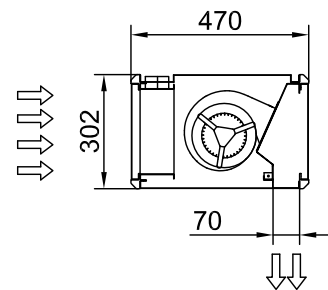

VARIWIND Free Hanging

	L Standard	L Tailored
Variwind 1000	1000	1045-1544
Variwind 1500	1500	1545-2049
Variwind 2000	2000	2050-2549
Variwind 2500	2500	2550-3000

VARIWIND Ceiling visible surface

	L Standard	L Tailored
Variwind 1000	1000	1045-1544
Variwind 1500	1500	1545-2049
Variwind 2000	2000	2050-2549
Variwind 2500	2500	2550-3000