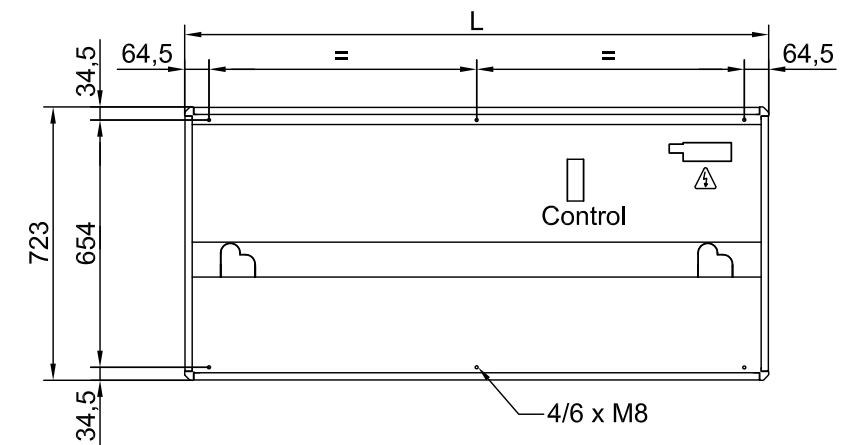

VARIWIND Ceiling invisible surface

	L Standard	L Tailored
Variwind 1000	1000	1045-1544
Variwind 1500	1500	1545-2049
Variwind 2000	2000	2050-2549
Variwind 2500	2500	2550-3000