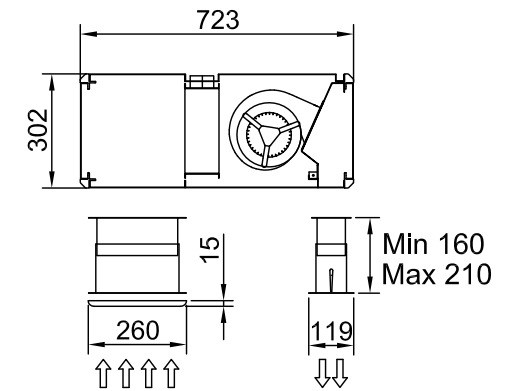

VARIWIND Ceiling invisible surface

	L Standard	L Tailored
Variwind 1000	1000	1045-1544
Variwind 1500	1500	1545-2049
Variwind 2000	2000	2050-2549
Variwind 2500	2500	2550-3000