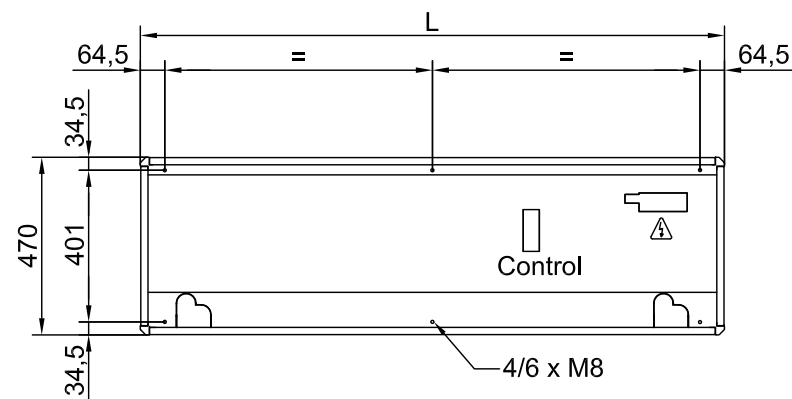

VARIWIND Free Hanging

	L Standard	L Tailored
Variwind 1000	1000	1045-1544
Variwind 1500	1500	1545-2049
Variwind 2000	2000	2050-2549
Variwind 2500	2500	2550-3000

VARIWIND Ceiling visible surface

	L Standard	L Tailored
Variwind 1000	1000	1045-1544
Variwind 1500	1500	1545-2049
Variwind 2000	2000	2050-2549
Variwind 2500	2500	2550-3000