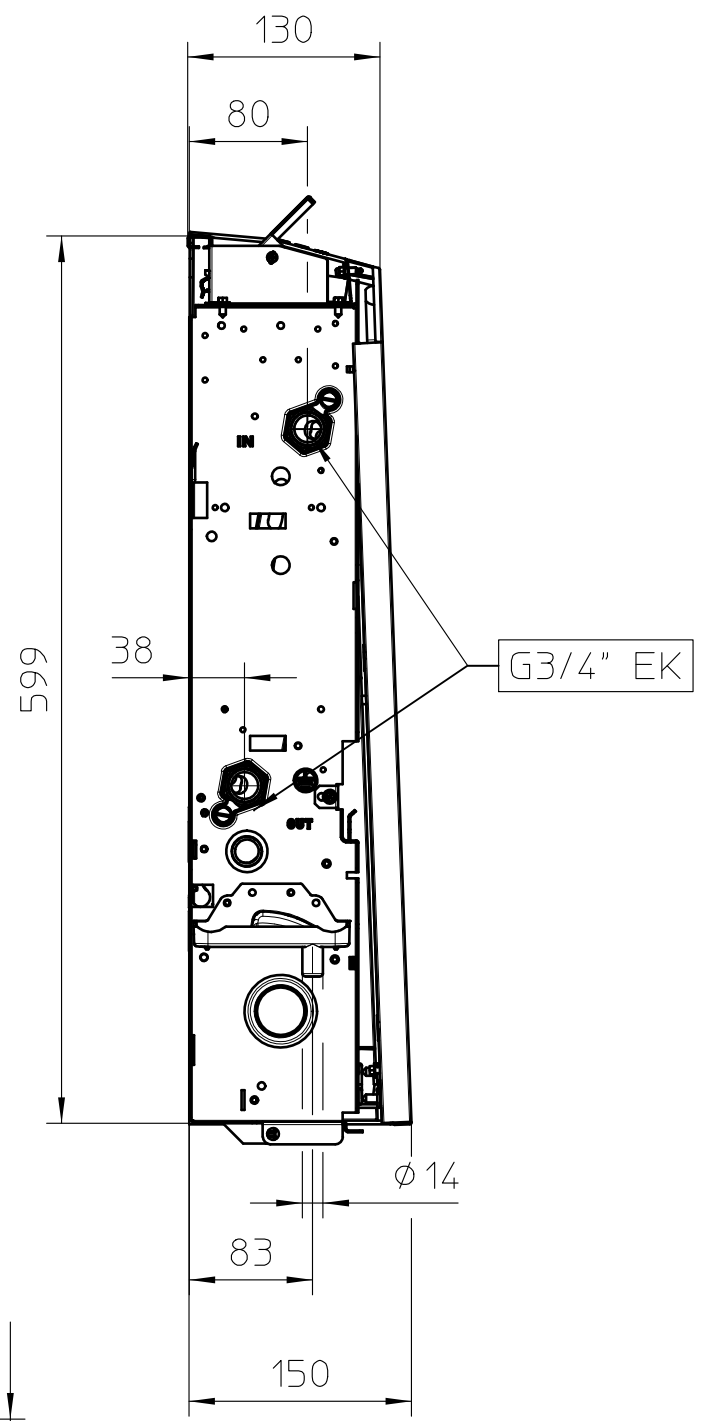

CONDENSATE  
DISCHARGE

MOD	A
200	695
400	895
600	1095
800	1295
1000	1495

SL AIR