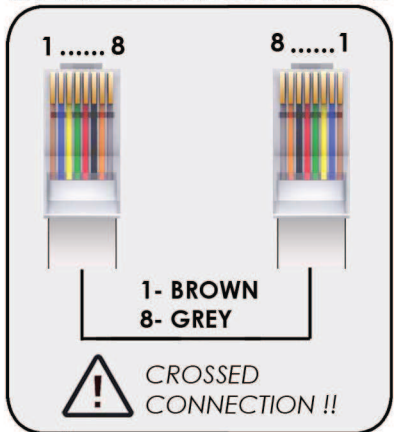

Ventilställdon alt Magnetventil 230V-50Hz, NC

8 PINS CONNECTORS RJ45

10m (RJ45) Styrkabel
(bipackas i leverans)

Reglerpanel

Enhet 1 (Master)

Enhet 4, 5... Upp till 12 enheter totalt
CONTROL

1~ PHASE

1x230V