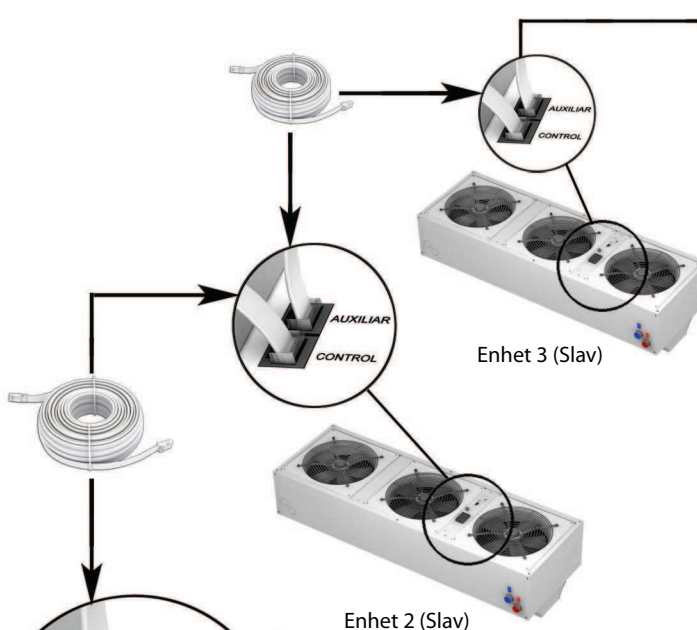

Ventilställdon alt Magnetventil 230V-50Hz, NC

8 PINS CONNECTORS RJ45

10m (RJ45) Styrkabel
(bipackas i leverans)

Reglerpanel

Enhet 1 (Master)

Enhet 4, 5... Upp till 12 enheter totalt
CONTROL

1~ PHASE

1x230V