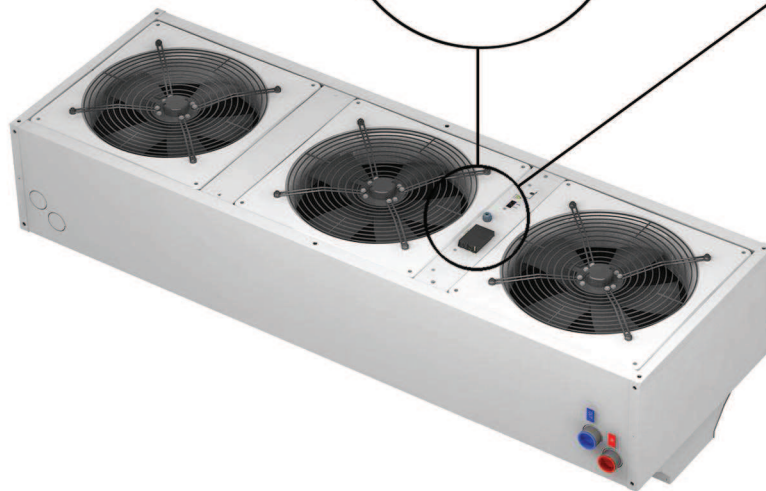

Ventilställdon alt Magnetventil 230V-50Hz, NC

8 PINS CONNECTORS RJ45

10m (RJ45) Styrkabel
(bipackas i leverans)

Reglerpanel

Enhet 1 (Master)

Enhet 4, 5... Upp till 12 enheter totalt
CONTROL

1~ PHASE

1x230V