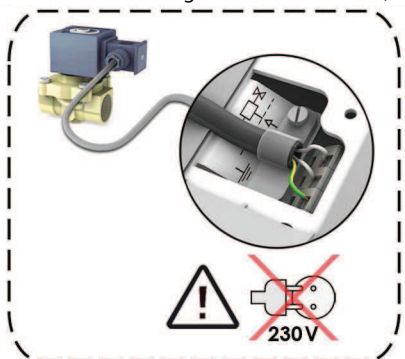

Ventilställdon alt Magnetventil 230V-50Hz, NC

8 PINS CONNECTORS RJ45

10m (RJ45) Styrkabel
(bipackas i leverans)

Reglerpanel

Enhet 1 (Master)

Enhet 4, 5... Upp till 12 enheter totalt
CONTROL

1~ PHASE

1x230V