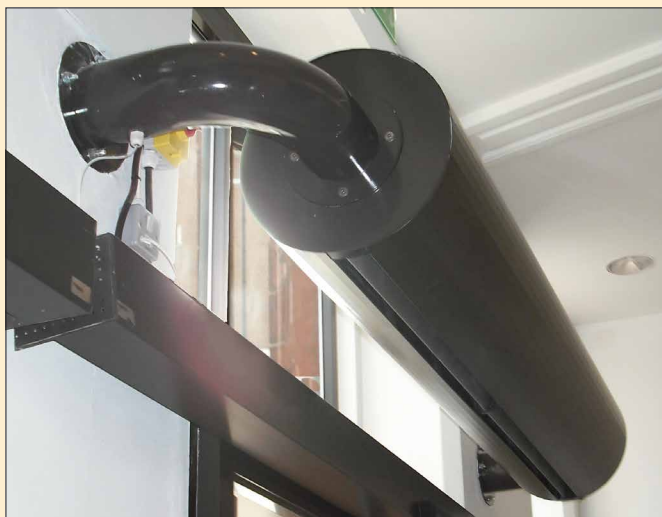

Bilden visar 1st Rund med tubkonsoller 90° för vägg.