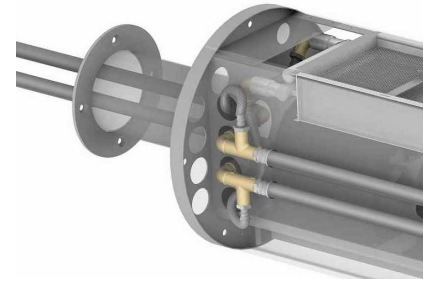

Luftridåer Rund - Tillval

Anslutningar

Luftridå Rund kommer som standard med anslutning i vänster gavel men har en mängd andra beställningsbara anslutningsmöjligheter:

- Anslutning höger gavel.
- Anslutning bakåt för höger eller vänster sida
- Anslutning mot golv för vertikala installationer.
- Anslutning topp för vertikala installationer
- Anslutning i sidan, topp eller botten för vertikala installationer.

Om luftridån beställs med tubarmar kan anslutningarna placeras så att installation av rören sker dolt i tubarmen.

<p>M8 inv.gäng: Rund för horisontellt montage kan levereras med färdiga fästen för M8 gångstänger eller pendlar i toppen av luftridån (tillval).</p>	<p>Fast konsoll: Denna konsoll är lämplig när ni vill montera Rund så nära vägg eller tak som möjligt. Vid montering i tak måste luftridån beställas med anslutning bakåt för höger eller vänster sida.</p>	<p>Tubarm rak: Perfekt för installationer mellan två fasta väggar. Installation av röranslutningarna kan ske dolt i tubarmen för en perfekt designad look. Rak tubarm lämnar väldigt lite åt slumpen vilket kräver en exakt måttning av längden.</p>	<p>Tubarm 90°: Snygg lösning för installationer mot tak, vägg eller golv. Installation av röranslutningarna kan ske i tubarmen för en stilren dold installation. Tubarmen har en bredd på min 450mm och beställs i måttanpassad längd.</p>

Den maximala längden på en enhet är 3 meter. Det smarta med dessa luftridåer är att de snabbt kan sammankopplas för att skapa en mycket lång luftridå. I sammankopplingen av ridåer finns även alternativet att använda sig av så kallade Dummies. Dummien ger ett fulländat utseende och kan beställas efter exakta mått för att skapa en designridå utan kompromisser. Då kan även rör och elkablar installeras dolt i luftridån.