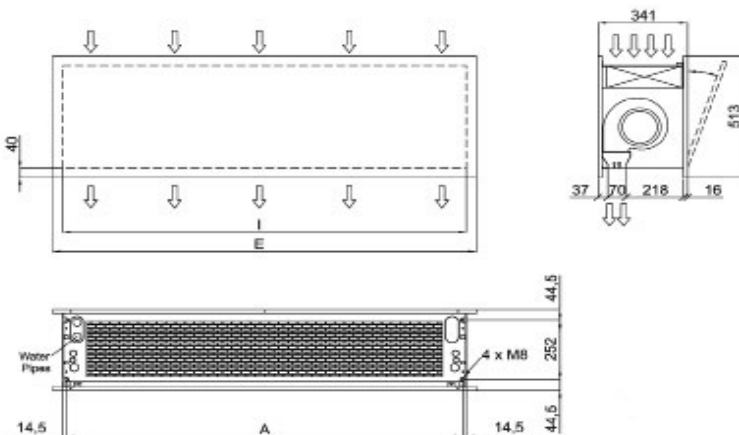

Zen BB med EC teknik

En unik designluftridå avsedd att användas inomhus vid olika typer av portar, dörrar, entréer i butiker, industrier, lager och andra offentliga lokaler. Modellen är helt unik på marknaden, där frontpanelen enkelt kan kundanpassas.

Fläktar med EC-motorer har avsevärt högre verkningsgrad jämfört med fläktar som är utrustade med traditionella AC-motorer. Utmärkande för EC-motorernas konstruktion är att en större del av den tillförda energin skapar rotation och att en mindre del går till förlustvärme.

Lämplig installationshöjd:

Zen EC-BB 5,0-7,0 m