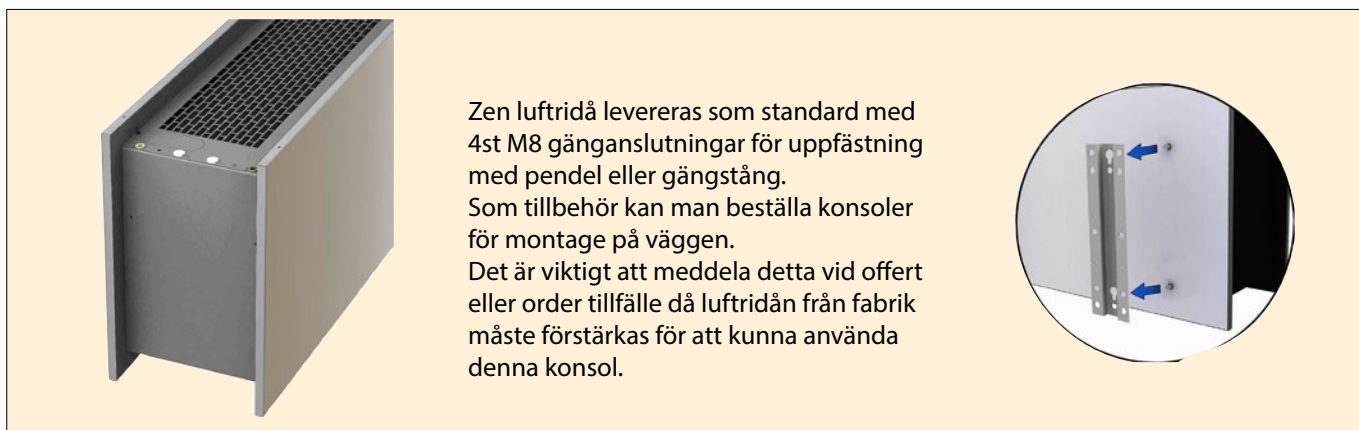

Zen luftridå levereras som standard med 4st M8 gänganslutningar för uppfästning med pendel eller gängstång. Som tillbehör kan man beställa konsoler för montage på väggen. Det är viktigt att meddela detta vid offert eller order tillfälle då luftridån från fabrik måste förstärkas för att kunna använda denna konsol.

Med en färg som passar dig och din lokal!

Det finns idag många byggnader, hotell, köpcentrum, butiker, restauranger etc. där de värdesätter ett noggrant val av plats, möbler, dekorationer, ytbeläggningar och andra viktiga detaljer. Dock är det många av dessa platser som inte klarar av att hålla denna estetiska trend utan små detaljer krockar med den befintliga designen p.g.a. fel val av produkt och bristande omsorg under installationen.

Ett av de tydligaste exemplen på detta hittar vi just bland luftridåer. Antingen p.g.a. ignorans eller det faktum att teknologin i sig är ganska ung. Man behöver inte gå längre än till närmaste köpcentrum där butiker gjort stora investeringar i design och utseende men luftridån är en standardmodell som inte alls passar i den övriga estetiken vilket förstör helhetskänslan. Man kan hitta vita standardluftridåer i butiker som i övrigt är inredda i trä eller svart finish, likaväl som man kan hitta vita ridåer inbyggda i ett i övrigt färgglatt undertak vilket tydligt visar bristen på omsorg för helheten.

Därför går denna luftridå att beställa i just den RAL kulör som passar platsen bäst!

*Vi reserverar oss för avvikelser i färgnyans som uppkommer vid tryck eller pga. skillnader i datorskärmars färgåtergivning.