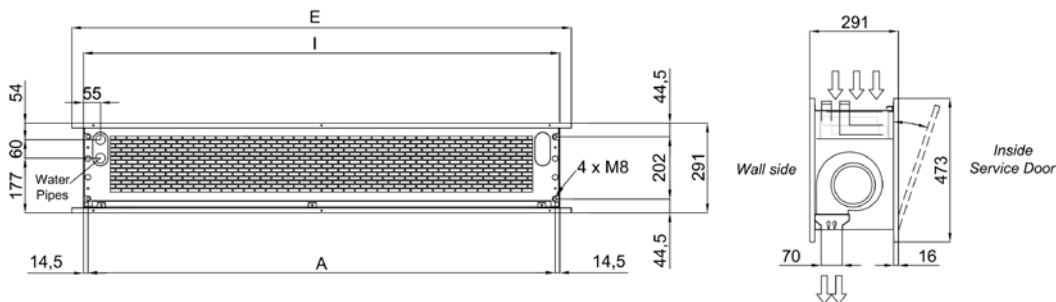

Modell	E	I	A
1000	1220	1140	1115
1500	1620	1544	1515
2000	2120	2044	2015
2500	2620	2544	2515

Luftridå Zen

Modell	Längd mm	Art.nr.	Vikt kg	Ansl.	Effekt KW 60/40/18°C	Luftflöde m³/h	Ljudnivå dB(A)	Märkström A	Pris
Zen M - Installationshöjd 2,5-3,5 m									
M1000P64	1220	ZENM10P64	37	R20	9,9	1860	35-55	1,4	På förfrågan
M1500P64	1620	ZENM15P64	53	R20	14,5	2480	36-56	1,9	På förfrågan
M2000P64	2120	ZENM20P64	71	R20	21,0	3720	36-57	2,8	På förfrågan
M2500P64	2620	ZENM25P64	86	R20	25,0	4340	37-58	3,3	På förfrågan
Zen G - Installationshöjd 3,2-4,2 m									
G1000P64	1220	ZENG10P64	40	R20	11,2	2250	35-57	2,9	På förfrågan
G1500P64	1620	ZENG15P64	57	R20	16,4	3000	36-58	3,8	På förfrågan
G2000P64	2120	ZENG20P64	78	R20	23,7	4500	37-59	5,7	På förfrågan
G2500P64	2620	ZENG25P64	95	R20	28,4	5250	38-60	6,7	På förfrågan
Zen EC G - Installationshöjd 3,2-4,2 m									
ECG1000P64	1220	ZENECG10P64	40	R20	12,1	2550	35-61	2,0	På förfrågan
ECG1500P64	1620	ZENECG15P64	57	R20	17,8	3400	36-62	2,6	På förfrågan
ECG2000P64	2120	ZENECG20P64	78	R20	25,7	5100	37-63	3,9	På förfrågan
ECG2500P64	2620	ZENECG25P64	95	R20	30,8	5950	38-64	4,6	På förfrågan