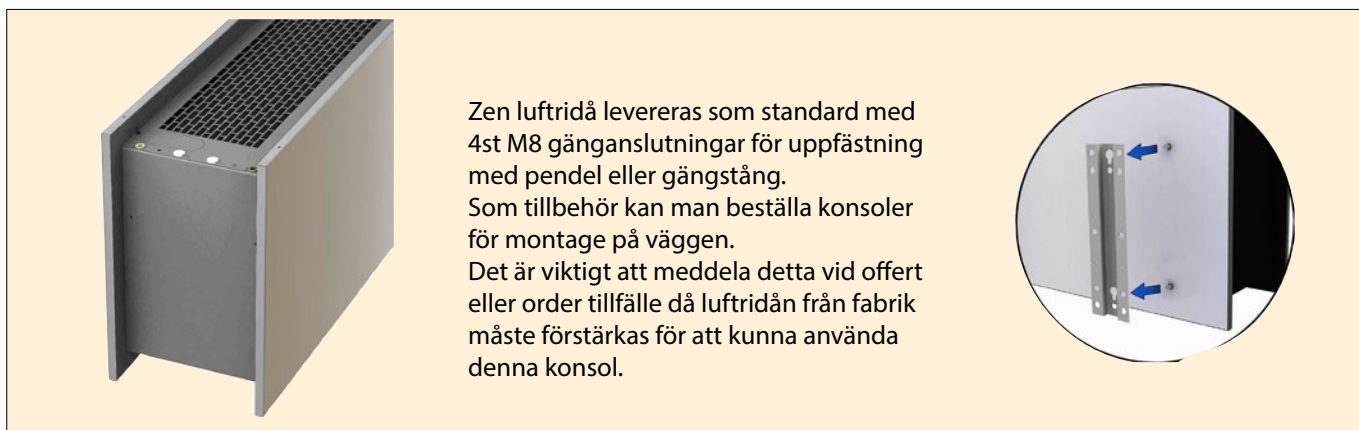

- Luftridå Zen har en robust och stabil konstruktion.
- Låg ljudnivå.
- Enheten uppfyller EU:s Ekodesigndirektiv ErP.

Design - Material - Ytbehandling

- Luftridå Zen levereras med kropp i svart kulör och frontpaneler i anodiserad aluminium.
- Aerodynamiskt utformade luftriktare. Justerbara från 0-20° för optimal ridåverkan.
- Värmebatteri av kopparrör med aluminiumflänsar.
- Andra kulörer och anpassningar på förfrågan.
- Zen kan även beställas för vertikalt montage på fot.
- IP21.

Luftridåer Zen - Tillval

Anslutningar

Luftridå Zen kommer som standard men anslutning vänster sida uppåt men har en mängd andra anslutnings möjligheter:

- Anslutning höger gavel.
- Anslutning ner för vertikala installationer där rören kommer upp ur golvet.
- Anslutning upp för vertikala installationer
- Anslutning i sidan uppe eller nere för vertikala installationer.

Zen luftridå levereras som standard med 4st M8 gänganslutningar för uppfästning med pendel eller gängstång. Som tillbehör kan man beställa konsoler för montage på väggen. Det är viktigt att meddela detta vid offert eller order tillfälle då luftridån från fabrik måste förstärkas för att kunna använda denna konsol.