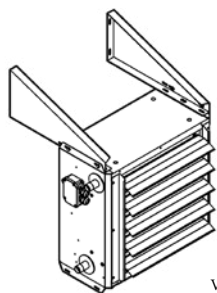

Tillbehör samt styr RF

Fläktluftvärmare RF

Fläktluftvärmare RF är avsedd för vägg eller takmontage och för användning inomhus, för uppvärmning av mejerier, kemisk industri, garverier, reningsverk, slakteri, livsmedelsproduktion mm.

RF har en rostfri robust konstruktion, AISI 316TI, med värmebatteri av rostfritt stål AISI 316TI, luftriktare och passar väl in i de användningsområden den är avsedd för.

Med en energieffektiv EC-motor så kan fläktluftvärmaren regleras exakt efter värmebehovet med styrsignalen 0-10V.