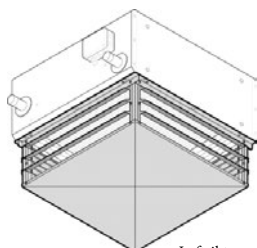

Väggfäste

Takfäste, 4-punkt

Luftriktare, 4-vägs

Artikelnummer	Benämning
<b>Väggfästen</b>	
84044	Väggfäste för RF 8449, L=585mm, rostfri
85044	Väggfäste för RF 8549, L=585mm, rostfri
86044	Väggfäste för RF 8649, L=635mm, rostfri