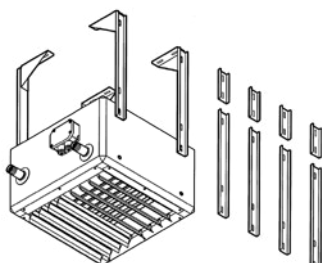

Väggfäste

Takfäste, 4-punkt