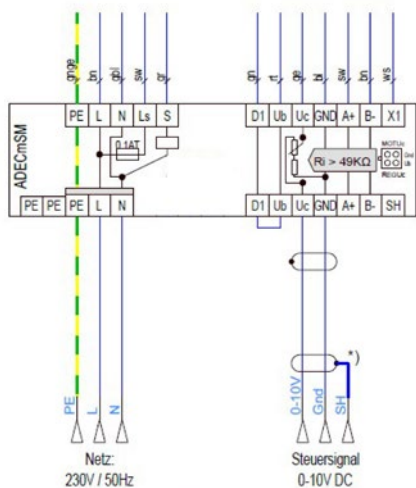

Väggfäste

Takfäste, 4-punkt

Luftriktare, 4-vägs

Artikelnummer	Benämning
<b>Väggfästen</b>	
84044	Väggfäste för RF 8449, L=585mm, rostfri
85044	Väggfäste för RF 8549, L=585mm, rostfri
86044	Väggfäste för RF 8649, L=635mm, rostfri