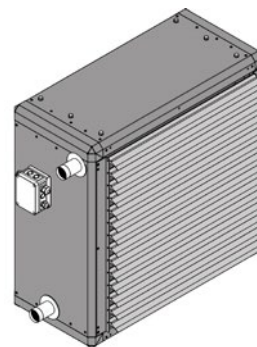

## Fläktluftvärmare RF

Fläktluftvärmare RF är avsedd för vägg eller takmontage och för användning inomhus, för uppvärmning av mejerier, kemisk industri, garverier, reningsverk, slakteri, livsmedelsproduktion mm.

RF har en rostfri robust konstruktion, AISI 316TI, med värmebatteri av rostfritt stål AISI 316TI, luftriktare och passar väl in i de användningsområden den är avsedd för.

Med en energieffektiv EC-motor så kan fläktluftvärmaren regleras exakt efter värmebehovet med styrsignalen 0-10V.