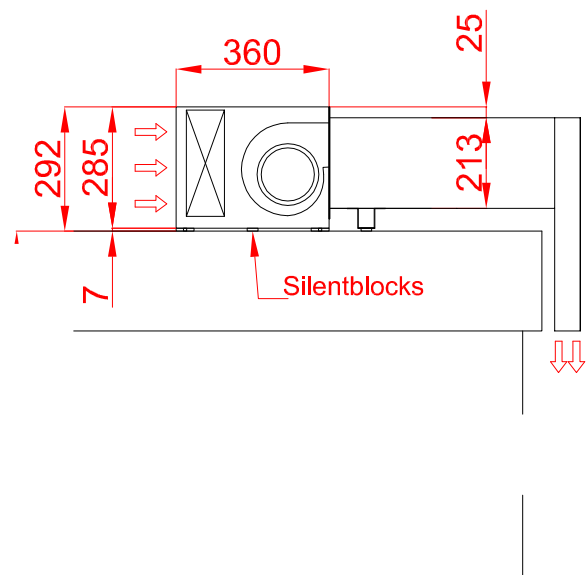

On Top Mounting
Montaje Encima de la Puerta

	L	A	B
Roto 1000	1050	970	-
Roto 1500	1550	1470	735
Roto 2000	2055	1975	987,5
Roto 2500	2555	2475	1237,5

ØDI	Inside Outlet Diameter Diámetro Interior de la Tobera
ØPE	External Door Diameter Diámetro Exterior de la Puerta

False Ceiling Mounting
Instalación en falso techo