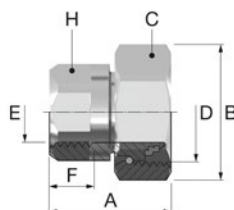

## Excenterkoppling G20/G20 -7,5 mm

Artikelnr F10530 - Excenterkoppling, 7,5 mm

Artikelnr.	Upp	Ner	Höjd (B)	F		
F10530	G 3/4"	G 3/4 "	34	7,5		

## Rak övergång, G20/R15 inv/inv

Artikelnr F10370 - Rak övergång Eurocone G20 - R15 - inv/inv

Artikelnr.	Upp	Ner	Höjd (A)			
F10370	G 3/4"	R 15	31,9			