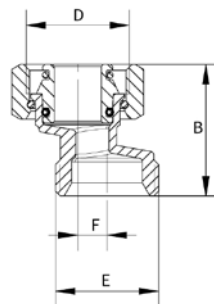

## Excenterkoppling G20/G20 -7,5 mm

Artikelnr F10530 - Excenterkoppling, 7,5 mm

Artikelnr.	Upp	Ner	Höjd (B)	F		
F10530	G 3/4"	G 3/4 "	34	7,5		

## Rak övergång, G20/R15 inv/inv

Artikelnr F10370 - Rak övergång Eurocone G20 - R15 - inv/inv

Artikelnr.	Upp	Ner	Höjd (A)			
F10370	G 3/4"	R 15	31,9			

## Anslutningskopplingar för Eurocone G20

Artikelnummer	Benämning
F11121	Mutter+kona 3/4"x12mm
F11120	Mutter+kona 3/4"x15mm
F11462	Mutter+kona 3/4"x16x2,0mm Pex/Alupex
F11464	Mutter+kona 3/4"x16x2,2mm Pex/Alupex
F11469	Mutter+kona 3/4"x20x2,5mm Pex/Alupex
F11468	Mutter+kona 3/4"x20x2,8mm Pex/Alupex