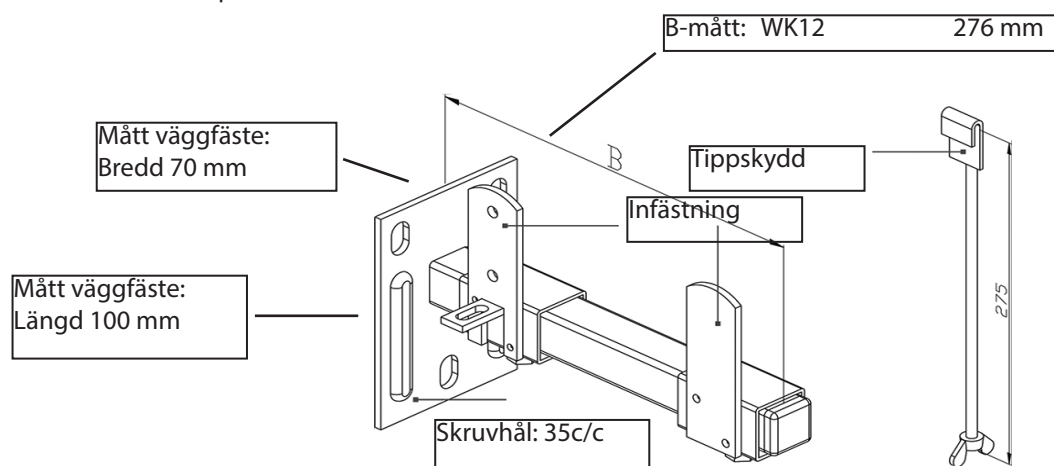

Väggkonsol WK till Solid

Väggkonsol till stälkonvektorer Solid

Väggkonsolen kan användas för typerna 21, 32, 43 samt 54. Stälkonstruktionen är kraftig och gedigen vilket innebär att konvektorn får ett stabilt väggstöd.

Som standard levereras väggkonsolen i vit färg, RAL 9016. I leveransen ingår även täcklock i vit plast.

Montering:

Mått täcklock:
Längd 105 mm
Bredd: 75 mm

Artikelnummer	Benämning	Rekommenderat antal konsoler	
		500-2000mm	2200-3000mm
WK12	Väggkonsol T. Konvektor NN21,32,43,54 samt KK35	2	3