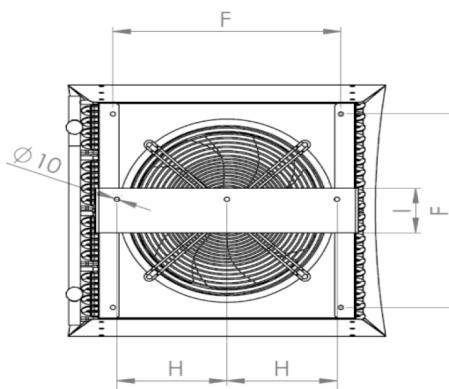

Modell	Filter
ARX3FILT	Filter G2 till AR X 3-serie
ARX4FILT	Filter G2 till AR X 3-serie

Modell	A	B	C	D	E	F	H	I
31-33	605	565	470	280	375	435	210	100
41-44	695	655	470	280	470	520	260	150

Fläktluftvärmare AR X - EC

Modell	Art.nr	Mått, mm	Vikt, kg	Ansl.	Luftflöde	Effekt värme	Vattenflöde	Tryckfall	Effekt värme	Vattenflöde	Tryckfall	Ljud-effekt	Ljud-tryck	Kastlängd väggmontage	Märkström
					m³/h	kW	l/h	kPa	kW	l/h	kPa	dB(A)	dB(A)*		
31	ARX31	565/605/470	18	R20	3200	12,8	570	10,5	7,1	310	8,2	77	20-52	18	1,4
32	ARX32	565/605/470	20	R20	3000	25,2	1110	18	15,1	660	7	77	20-52	17	1,4
33	ARX33	565/605/470	21	R20	2600	29,7	1300	18	18,6	810	9	76	20-50	14	1,4
41	ARX41	655/695/470	24	R20	4900	15	660	8,9	9,9	430	4,1	77	30-52	16	1,6
42	ARX42	655/695/470	26	R20	4700	38,7	1700	19	23,5	1020	12	77	34-52	15	1,6
43	ARX43	655/695/470	28	R20	4400	48,4	2110	21	30	1310	11	77	34-52	12	1,6
44	ARX44	655/695/470	31	R20	4000	60,6	2650	28,5	36,5	1600	14	77	34-52	10	1,6

*Enheterna levereras med bipackat väggfäste.