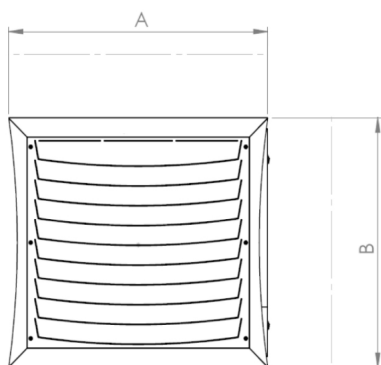

Modell	Filter
ARX3FILT	Filter G2 till AR X 3-serie
ARX4FILT	Filter G2 till AR X 3-serie

Modell	A	B	C	D	E	F	H	I
31-33	605	565	470	280	375	435	210	100
41-44	695	655	470	280	470	520	260	150

Fläktluftvärmare AR X - EC

Modell	Art.nr	Mått, mm	Vikt, kg	Ansl.	Luftflöde	Effekt värme	Vattenflöde	Tryckfall	Effekt värme	Vattenflöde	Tryckfall	Ljud-effekt	Ljud-tryck	Kastlängd väggmontage	Märkström
					m³/h	kW	l/h	kPa	kW	l/h	kPa	dB(A)	dB(A)*		
31	ARX31	565/605/470	18	R20	3200	12,8	570	10,5	7,1	310	8,2	77	20-52	18	1,4
32	ARX32	565/605/470	20	R20	3000	25,2	1110	18	15,1	660	7	77	20-52	17	1,4
33	ARX33	565/605/470	21	R20	2600	29,7	1300	18	18,6	810	9	76	20-50	14	1,4
41	ARX41	655/695/470	24	R20	4900	15	660	8,9	9,9	430	4,1	77	30-52	16	1,6
42	ARX42	655/695/470	26	R20	4700	38,7	1700	19	23,5	1020	12	77	34-52	15	1,6
43	ARX43	655/695/470	28	R20	4400	48,4	2110	21	30	1310	11	77	34-52	12	1,6
44	ARX44	655/695/470	31	R20	4000	60,6	2650	28,5	36,5	1600	14	77	34-52	10	1,6

*Enheterna levereras med bipackat väggfäste.