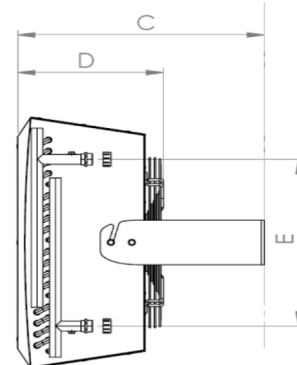

Modell	Filter
ARX3FILT	Filter G2 till AR X 3-serie
ARX4FILT	Filter G2 till AR X 3-serie

Modell	A	B	C	D	E	F	H	I
31-33	605	565	470	280	375	435	210	100
41-44	695	655	470	280	470	520	260	150

Fläktluftvärmare AR X - EC

Modell	Art.nr	Mått, mm	Vikt, kg	Ansl.	Luftflöde	Effekt värme	Vattenflöde	Tryckfall	Effekt värme	Vattenflöde	Tryckfall	Ljud-effekt	Ljud-tryck	Kastlängd väggmontage	Märkström
					m³/h	kW	l/h	kPa	kW	l/h	kPa	dB(A)	dB(A)*		
31	ARX31	565/605/470	18	R20	3200	12,8	570	10,5	7,1	310	8,2	77	20-52	18	1,4
32	ARX32	565/605/470	20	R20	3000	25,2	1110	18	15,1	660	7	77	20-52	17	1,4
33	ARX33	565/605/470	21	R20	2600	29,7	1300	18	18,6	810	9	76	20-50	14	1,4
41	ARX41	655/695/470	24	R20	4900	15	660	8,9	9,9	430	4,1	77	30-52	16	1,6
42	ARX42	655/695/470	26	R20	4700	38,7	1700	19	23,5	1020	12	77	34-52	15	1,6
43	ARX43	655/695/470	28	R20	4400	48,4	2110	21	30	1310	11	77	34-52	12	1,6
44	ARX44	655/695/470	31	R20	4000	60,6	2650	28,5	36,5	1600	14	77	34-52	10	1,6

*Enheterna levereras med bipackat väggfäste.